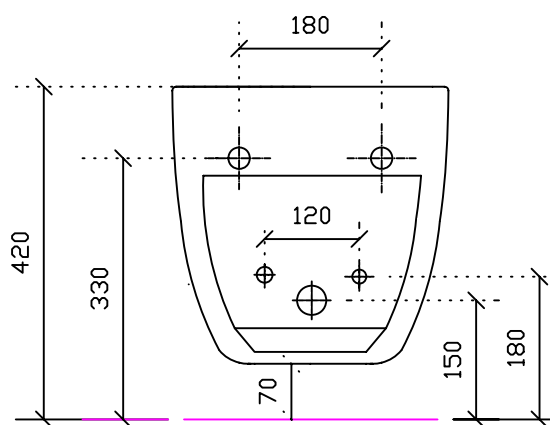

Bidet sospeso art. 6112

Peso Kg 23

Vista dall'alto

Vista laterale

Vista posteriore