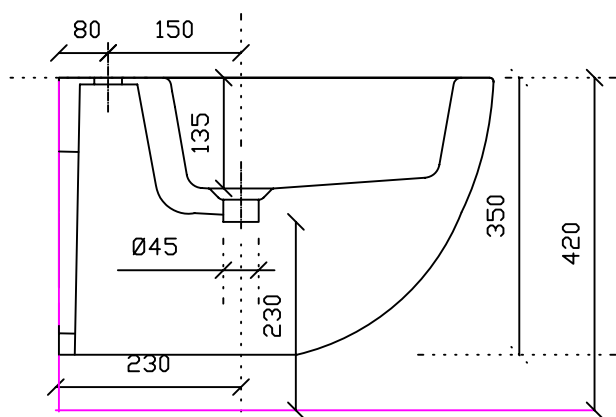

Bidet sospeso art. 6112

Peso Kg 23

Vista dall'alto

Vista laterale

Vista posteriore