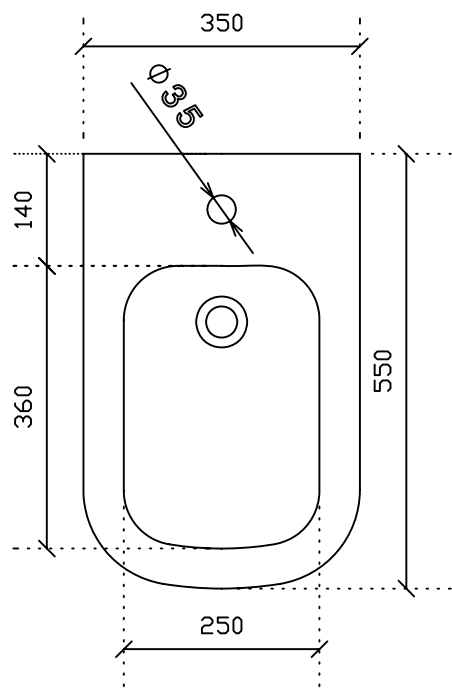

Bidet sospeso art. 6112

Peso Kg 23

Vista dall'alto

Vista laterale

Vista posteriore