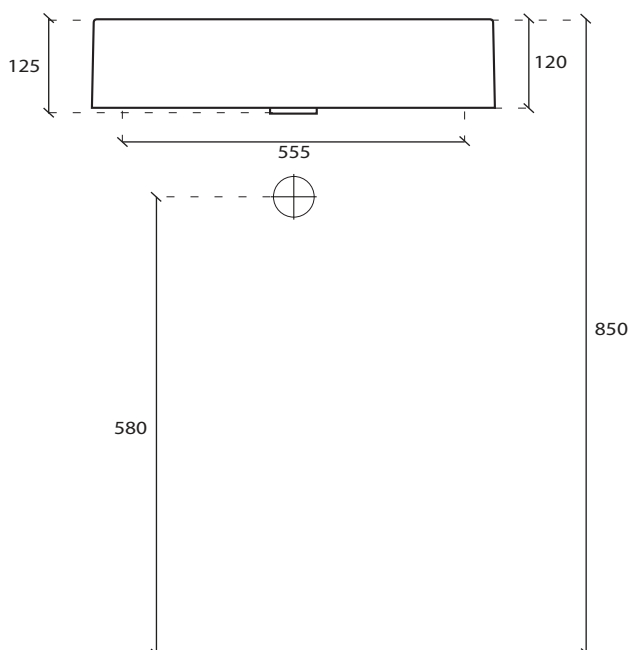

VISTA POSTERIORE

SEZIONE A-A'

ATTENZIONE:

Galassia Spa persegue la filosofia di migliorare i prodotti aggiungendo nuovi materiali, innovazioni progettuali e tecnologie produttive. L'azienda si riserva di cambiare schede tecniche e caratteristiche di funzionamento degli articoli in ogni momento e senza necessità di preavviso. I pesi possono subire variazioni del 20%.

ATTENTION:

Galassia Spa is constantly improving its products by adding new materials, new projects and modern production technologies. The company reserves the right to change any technical specifications/ dimension and/or operating characteristics of the products at any time and without giving notice. the ceramic items weight may vary up to 20%