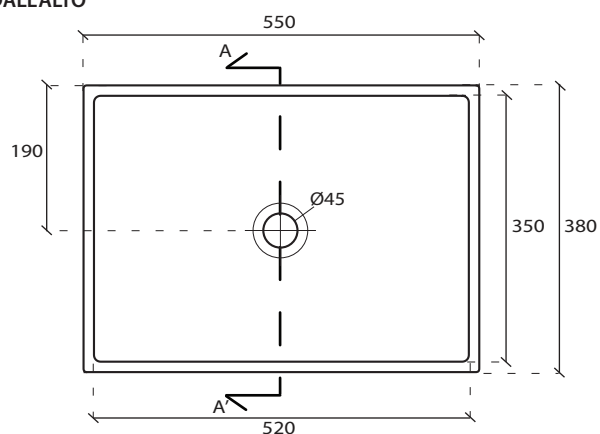

Art. **6103**

INFO

LAVABO DA APPOGGIO
Washbasin

PESO **Kg 12**
Weight

REVISIONE 1.0
Silvano Mariano

DATA
22/11/16

CE EN 146688

COLORI

 **BIANCO LUCIDO** cod. **6103**
Glossy White

 **SABBIA** cod. **6103SA**
Sand

 **OTTANIO** cod. **6103ON**
Blue Petrol

VISTA DALL'ALTO

VISTA POSTERIORE

SEZIONE A-A'

ATTENZIONE:

Galassia Spa persegue la filosofia di migliorare i prodotti aggiungendo nuovi materiali, innovazioni progettuali e tecnologie produttive. L'azienda si riserva di cambiare schede tecniche e caratteristiche di funzionamento degli articoli in ogni momento e senza necessità di preavviso. I pesi possono subire variazioni del 20%.