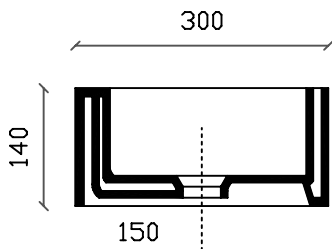

# Art. 6036S

Lavabo sospeso cm 75x30, predisposta rub. monoforo dx o sx  
Peso 13 Kg

Vista dall'alto

Vista dall'alto

Vista posteriore