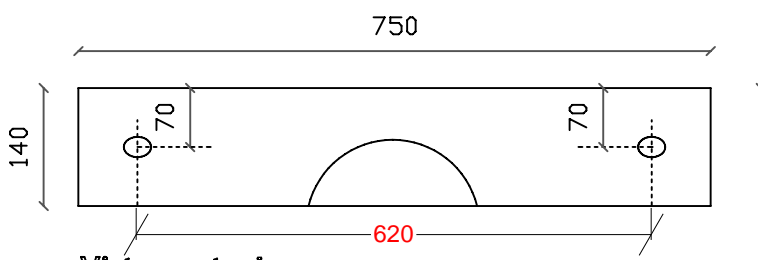

# Art. 6036S

Lavabo sospeso cm 75x30, predisposta rub. monoforo dx o sx  
Peso 13 Kg

Vista dall'alto

Vista dall'alto

Vista posteriore