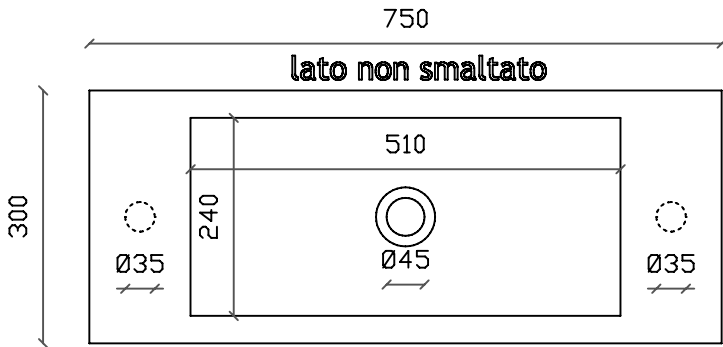

# Art. 6036S

Lavabo sospeso cm 75x30, predisposta rub. monoforo dx o sx  
Peso 13 Kg

Vista dall'alto

Vista dall'alto

Vista posteriore