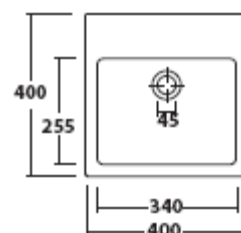

Art. 6034

Lavabo cm 40x40 senza foro rubinetteria.
Installazione sospesa o d'appoggio. Fissaggio incluso.
Washbasin 40x40 cm without tap hole. Wall-hung or
laid-on installation. Fixing kit included.
Lavabo 40x40 cm sin orificio. Suspendido o de apoyo.
Fijaciones incluidas.

Kg. 12

Galassia S.p.A.

Zona Industriale Loc. Pantalone
01030 Corchiano (VT) - Italia
www.ceramicagalassia.com

Tel. +39 0761 573134
Fax +39 0761 573458
info@ceramicagalassia.com

R.E.A. CCIAA VT 64114
COD. FISC. E NUM. ISCR. REG. IMPRESE 00322850561
EXPORTVT 00737 P. IVA 00322850561 - CAP. SOC. € I.347.896,00 I.V.