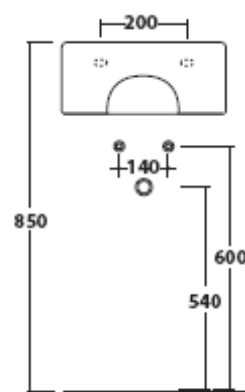

Art. 6034

Lavabo cm 40x40 senza foro rubinetteria.
Installazione sospesa o d'appoggio. Fissaggio incluso.
Washbasin 40x40 cm without tap hole. Wall-hung or
laid-on installation. Fixing kit included.
Lavabo 40x40 cm sin orificio. Suspendido o de apoyo.
Fijaciones incluidas.

Kg. 12

Galassia S.p.A.

Zona Industriale Loc. Pantalone
01030 Corchiano (VT) - Italia
www.ceramicagalassia.com

Tel. +39 0761 573134
Fax +39 0761 573458
info@ceramicagalassia.com

R.E.A. CCIAA VT 64114
COD. FISC. E NUM. ISCR. REG. IMPRESE 00322850561
EXPORTVT 00737 P. IVA 00322850561 - CAP. SOC. € I.347.896,00 I.V.