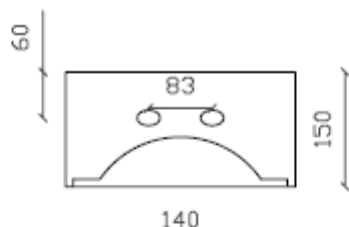

## Art. 6033M

Lavabo cm 30x30 monoforo. Installazione sospesa o d'appoggio. Fissaggio incluso.

Washbasin 30x30 cm, one tap hole. Wall-hung or laid-on installation. Fixing kit included.

Lavabo 30x30 cm, 1 orificio. Suspendido o de apoyo. Fijaciones incluidas.