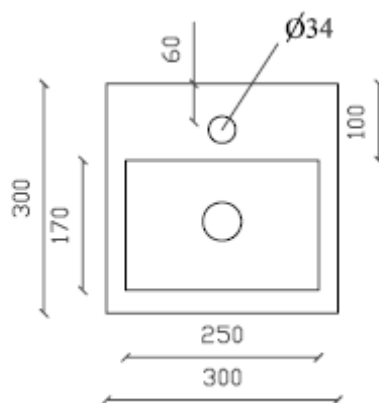

## Art. 6033M

Lavabo cm 30x30 monoforo. Installazione sospesa o d'appoggio. Fissaggio incluso.

Washbasin 30x30 cm, one tap hole. Wall-hung or laid-on installation. Fixing kit included.

Lavabo 30x30 cm, 1 orificio. Suspendido o de apoyo. Fijaciones incluidas.