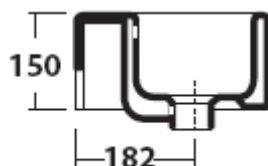

## Art. 6033M

Lavabo cm 30x30 monoforo. Installazione sospesa o d'appoggio. Fissaggio incluso.

Washbasin 30x30 cm, one tap hole. Wall-hung or laid-on installation. Fixing kit included.

Lavabo 30x30 cm, 1 orificio. Suspendido o de apoyo. Fijaciones incluidas.