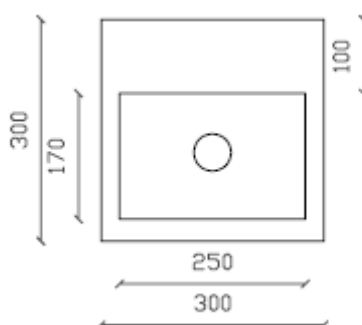

Art. 6033

Lavabo cm 30x30 senza foro rubinetteria.
Installazione sospesa o d'appoggio. Fissaggio incluso.
Washbasin 30x30 cm without tap hole. Wall-hung or
laid-on installation. Fixing kit included.
Lavabo 30x30 cm sin orificio. Suspendido o de apoyo.
Fijaciones incluidas.