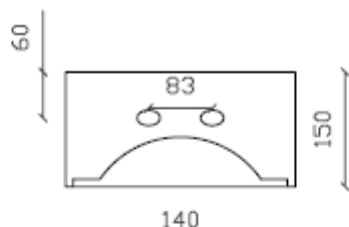

Art. 6033

Lavabo cm 30x30 senza foro rubinetteria.
Installazione sospesa o d'appoggio. Fissaggio incluso.
Washbasin 30x30 cm without tap hole. Wall-hung or
laid-on installation. Fixing kit included.
Lavabo 30x30 cm sin orificio. Suspendido o de apoyo.
Fijaciones incluidas.