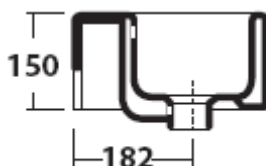

Art. 6033

Lavabo cm 30x30 senza foro rubinetteria.
Installazione sospesa o d'appoggio. Fissaggio incluso.
Washbasin 30x30 cm without tap hole. Wall-hung or
laid-on installation. Fixing kit included.
Lavabo 30x30 cm sin orificio. Suspendido o de apoyo.
Fijaciones incluidas.