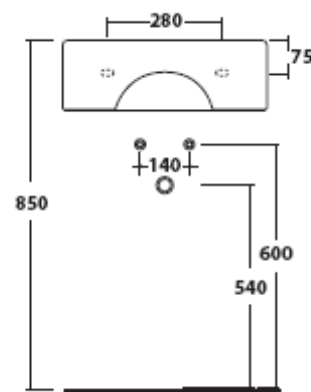

Art. 6031

Lavabo cm 50x27 senza foro rubinetteria.
Installazione sospesa o d'appoggio. Fissaggio incluso.
Washbasin 50x27 cm without tap hole. Wall-hung or
laid-on installation. Fixing kit included.

Lavabo 50x27 cm sin orificio. Suspendido o de apoyo.
Fijaciones incluidas.

Kg. 11

Galassia S.p.A.

Zona Industriale Loc. Pantalone
01030 Corchiano (VT) - Italia
www.ceramicagalassia.com

Tel. +39 0761 573134
Fax +39 0761 573458
info@ceramicagalassia.com

R.E.A. CCIAA VT 64114
COD. FISC. E NUM. ISCR. REG. IMPRESE 00322850561
EXPORTVT 00737 P. IVA 00322850561 - CAP. SOC. € 1.347.896,00 I.V.