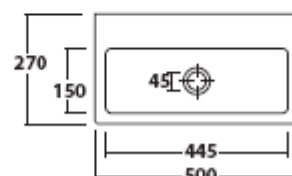

Art. 6031

Lavabo cm 50x27 senza foro rubinetteria.
Installazione sospesa o d'appoggio. Fissaggio incluso.
Washbasin 50x27 cm without tap hole. Wall-hung or
laid-on installation. Fixing kit included.

Lavabo 50x27 cm sin orificio. Suspendido o de apoyo.
Fijaciones incluidas.

Kg. 11

Galassia S.p.A.

Zona Industriale Loc. Pantalone
01030 Corchiano (VT) - Italia
www.ceramicagalassia.com

Tel. +39 0761 573134
Fax +39 0761 573458
info@ceramicagalassia.com

R.E.A. CCIAA VT 64114
COD. FISC. E NUM. ISCR. REG. IMPRESE 00322850561
EXPORTVT 00737 P. IVA 00322850561 - CAP. SOC. € 1.347.896,00 I.V.