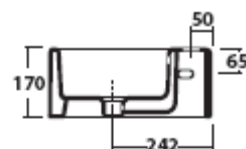

Lavabi PLUS

Kg. 9

Art. 6030M

Lavabo cm 40x20 monoforo. Installazione sospesa o d'appoggio. Fissaggio incluso.

Washbasin 40x20 cm, one tap hole. Wall-hung or laid-on installation. Fixing kit included.

Lavabo 40x20 cm 1 orificio. Suspendido o de apoyo. Fijaciones incluidas.