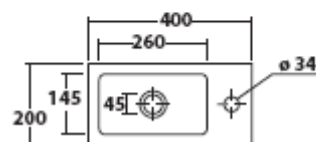

Lavabi PLUS

Kg. 9

Art. 6030M

Lavabo cm 40x20 monoforo. Installazione sospesa o d'appoggio. Fissaggio incluso.

Washbasin 40x20 cm, one tap hole. Wall-hung or laid-on installation. Fixing kit included.

Lavabo 40x20 cm 1 orificio. Suspendido o de apoyo. Fijaciones incluidas.