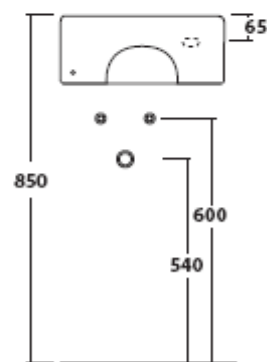

Lavabi PLUS

Kg. 9

Art. 6030M

Lavabo cm 40x20 monoforo. Installazione sospesa o d'appoggio. Fissaggio incluso.

Washbasin 40x20 cm, one tap hole. Wall-hung or laid-on installation. Fixing kit included.

Lavabo 40x20 cm 1 orificio. Suspendido o de apoyo. Fijaciones incluidas.