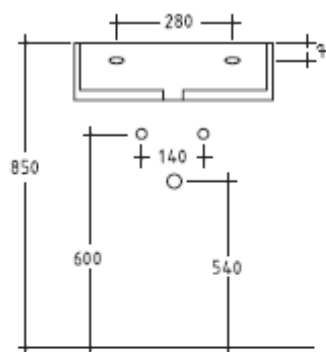

### Art. 6022

Lavabo quadro FEBE sospeso o d'appoggio su piano con bacino rettangolare

*Febe deep square wall-mounted or countertop washbasin with rectangular basin.*

*Lavabo Febe cuadrado de apoyo con seno rectangular.*

### Art. 6022 SF

Lavabo quadro FEBE sospeso o d'appoggio su piano con bacino rettangolare senza foro

*Febe deep square wall-mounted or countertop washbasin with rectangular basin without hole.*

*Lavabo Febe cuadrado de apoyo con seno rectangular.*

Kg. 19

▲ **Misura dello scasso per installazione sul top**  
*Size of hole on the surface plan to montain the washbasins*  
*Medida del hueco par istallazion sobre plano*

Galassia S.p.A.

Zona Industriale Loc. Pantalone  
01030 Corchiano (VT) - Italia  
www.ceramicagalassia.com