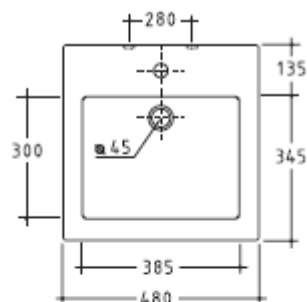

### Art. 6022

Lavabo quadro FEBE sospeso o d'appoggio su piano con bacino rettangolare

*Febe deep square wall-mounted or countertop washbasin with rectangular basin.*

*Lavabo Febe cuadrado de apoyo con seno rectangular.*

### Art. 6022 SF

Lavabo quadro FEBE sospeso o d'appoggio su piano con bacino rettangolare senza foro

*Febe deep square wall-mounted or countertop washbasin with rectangular basin without hole.*

*Lavabo Febe cuadrado de apoyo con seno rectangular.*

Kg. 19

▲ **Misura dello scasso per installazione sul top**  
*Size of hole on the surface plan to montain the washbasins*  
*Medida del hueco par istallazion sobre plano*

Galassia S.p.A.

Zona Industriale Loc. Pantalone  
01030 Corchiano (VT) - Italia  
www.ceramicagalassia.com