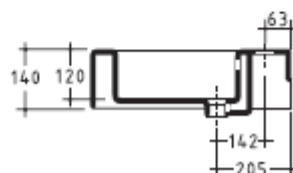

### Art. 6022

Lavabo quadro FEBE sospeso o d'appoggio su piano con bacino rettangolare

*Febe deep square wall-mounted or countertop washbasin with rectangular basin.*

*Lavabo Febe cuadrado de apoyo con seno rectangular.*

### Art. 6022 SF

Lavabo quadro FEBE sospeso o d'appoggio su piano con bacino rettangolare senza foro

*Febe deep square wall-mounted or countertop washbasin with rectangular basin without hole.*

*Lavabo Febe cuadrado de apoyo con seno rectangular.*

Kg. 19

▲ **Misura dello scasso per installazione sul top**  
*Size of hole on the surface plan to montain the washbasins*  
*Medida del hueco par istallazion sobre plano*

Galassia S.p.A.

Zona Industriale Loc. Pantalone  
01030 Corchiano (VT) - Italia  
www.ceramicagalassia.com