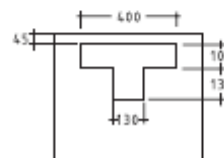

### Art. 6022 SF

Lavabo quadro FEBE sospeso o d'appoggio su piano con bacino rettangolare senza foro

*Febe deep square wall-mounted or countertop washbasin with rectangular basin without hole.*

*Lavabo Febe cuadrado de apoyo con seno rectangular.*

Kg. 19

▲ **Misura dello scasso per installazione sul top**  
*Size of hole on the surface plan to montain the washbasins*  
*Medida del hueco par istallazion sobre plano*

Galassia S.p.A.

Zona Industriale Loc. Pantalone  
01030 Corchiano (VT) - Italia  
www.ceramicagalassia.com