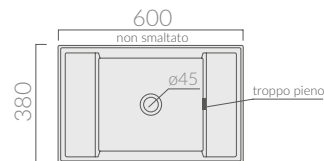

COLORI / COLORS

- 5484 bianco
 white
- 5484MT bianco matt
 matt white
- 5484NEMT nero matt
 matt black

Lavabo-lavatoio cm 60 x 38 con foro troppo pieno. Installazione sospesa o da appoggio.
Wall-hung or countertop washbasin-washtub 60 x 38 cm.