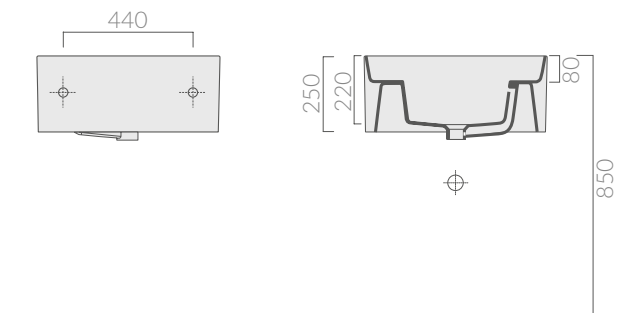

ACCESSORI INCLUSI / ACCESSORIES INCLUDED

Fissaggi.
Fixing kit.

ACCESSORI NON INCLUSI / ACCESSORIES NOT INCLUDED

Asse in legno di okoumè per lavabo art. 5484.
Okoumè wooden board for washbasin art. 5484.

- 5485   legno di okoumè
                Okoumè wooden

ATTENZIONE/ ATTENTION

Galassia Spa persegue la filosofia di migliorare i prodotti aggiungendo nuovi materiali, innovazioni progettuali e tecnologie produttive.
L'azienda si riserva di cambiare

schede tecniche e caratteristiche di funzionamento degli articoli in ogni momento e senza necessità di preavviso.
I pesi possono subire variazioni del 20 %

Galassia Spa is constantly improving its products by adding new materials, new projects and modern production technologies. The company reserves the right to change any technical

specifications/dimension and/or operating characteristics of the products at any time and without giving notice. The ceramic items weight may vary up to 20%.