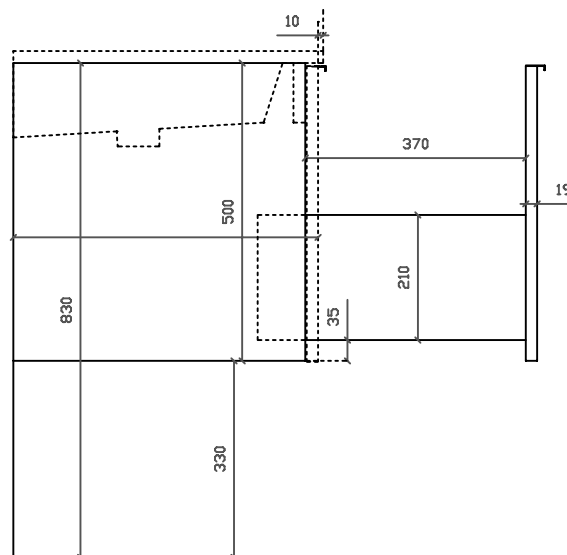

MEG
art. 5472 mobile sospeso con cestone estraibile per
lavabo cm 96x52 art. 2032

01/09/2015

Vista dall'alto

Vista dall'alto cestone con divisorio

Vista posteriore

Vista laterale

Vista frontale