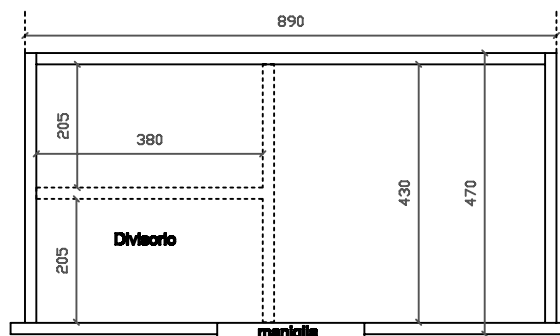

MEG
art. 5472 mobile sospeso con cestone estraibile per
lavabo cm 96x52 art. 2032

01/09/2015

Vista dall'alto

Vista dall'alto cestone con divisorio

Vista posteriore

Vista laterale

Vista frontale