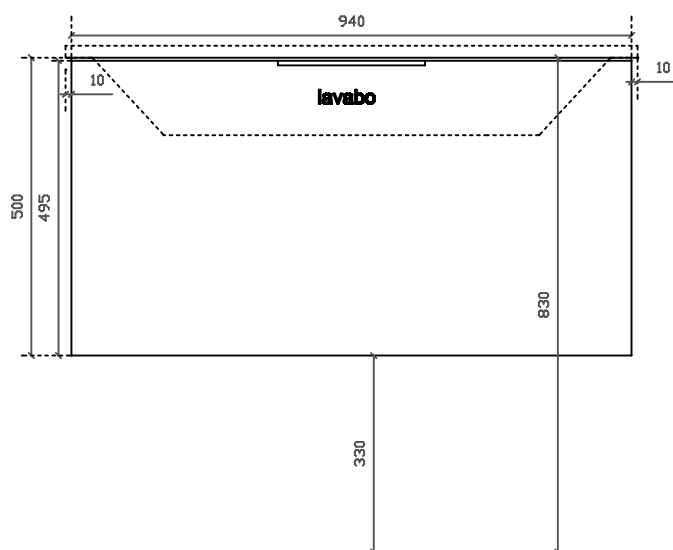

MEG
art. 5472 mobile sospeso con cestone estraibile per
lavabo cm 96x52 art. 2032

01/09/2015

Vista dall'alto

Vista dall'alto cestone con divisorio

Vista posteriore

Vista laterale

Vista frontale