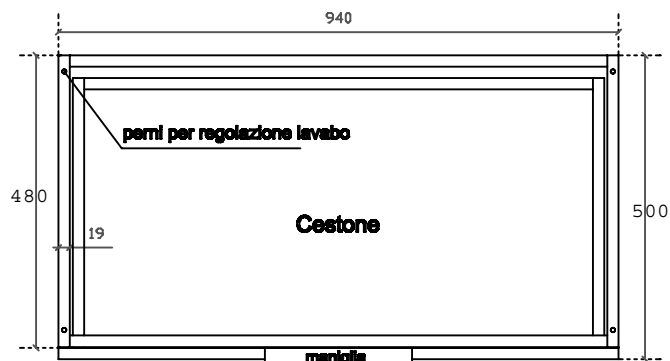

MEG
art. 5472 mobile sospeso con cestone estraibile per
lavabo cm 96x52 art. 2032

01/09/2015

Vista dall'alto

Vista dall'alto cestone con divisorio

Vista posteriore

Vista laterale

Vista frontale