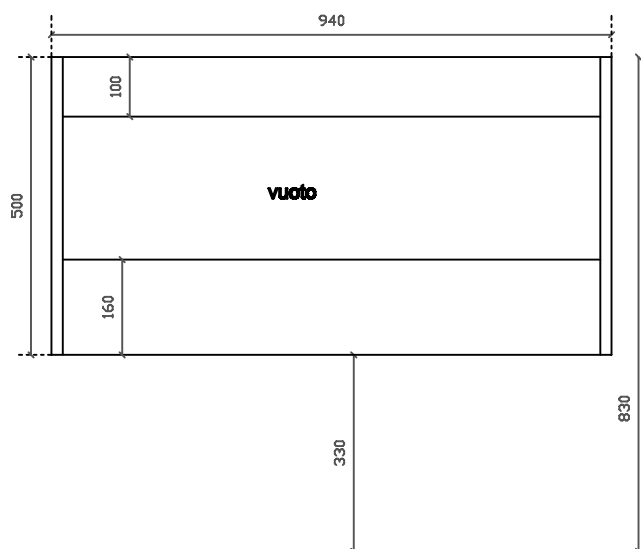

MEG
art. 5472 mobile sospeso con cestone estraibile per
lavabo cm 96x52 art. 2032

01/09/2015

Vista dall'alto

Vista dall'alto cestone con divisorio

Vista posteriore

Vista laterale

Vista frontale