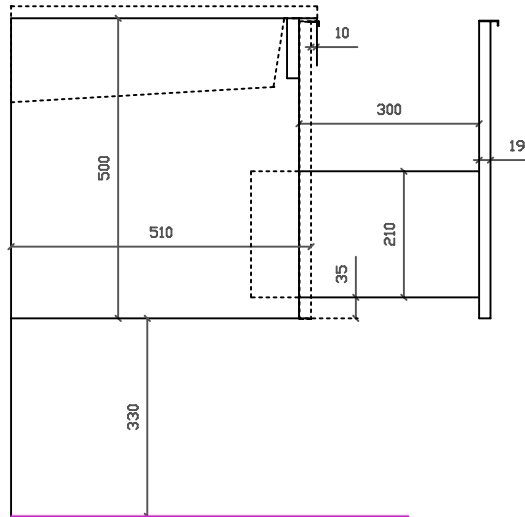

MEG
art. 5471 mobile sospeso con cestone estraibile per
lavabo cm 86x52 art. 2031

01/09/2015

Vista dall'alto

Vista dall'alto cestone con divisorio

Vista posteriore

Vista laterale

Vista frontale

Galassia S.p.A.