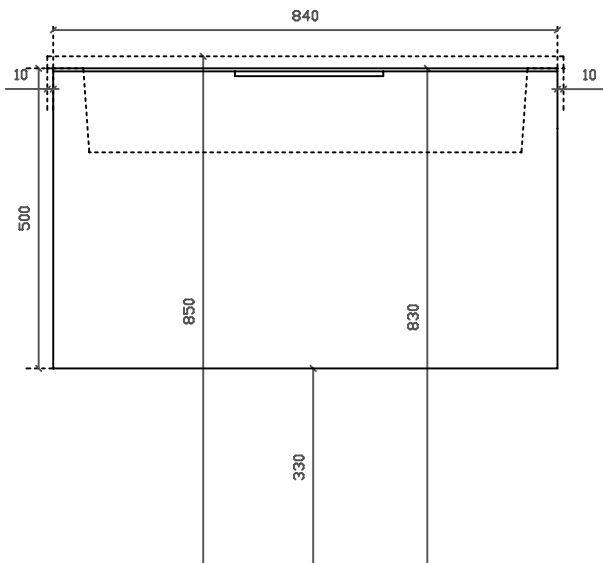

MEG
art. 5471 mobile sospeso con cestone estraibile per
lavabo cm 86x52 art. 2031

01/09/2015

Vista dall'alto

Vista dall'alto cestone con divisorio

Vista posteriore

Vista laterale

Vista frontale

Galassia S.p.A.