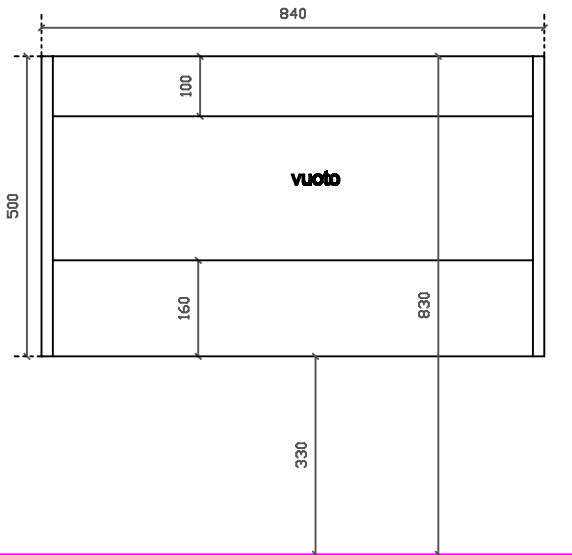

MEG
art. 5471 mobile sospeso con cestone estraibile per
lavabo cm 86x52 art. 2031

01/09/2015

Vista dall'alto

Vista dall'alto cestone con divisorio

Vista posteriore

Vista laterale

Vista frontale

Galassia S.p.A.