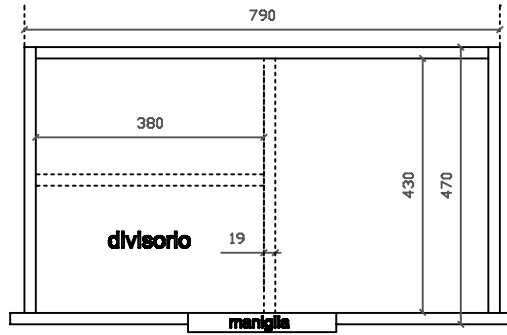

MEG
art. 5471 mobile sospeso con cestone estraibile per
lavabo cm 86x52 art. 2031

01/09/2015

Vista dall'alto

Vista dall'alto cestone con divisorio

Vista posteriore

Vista laterale

Vista frontale

Galassia S.p.A.