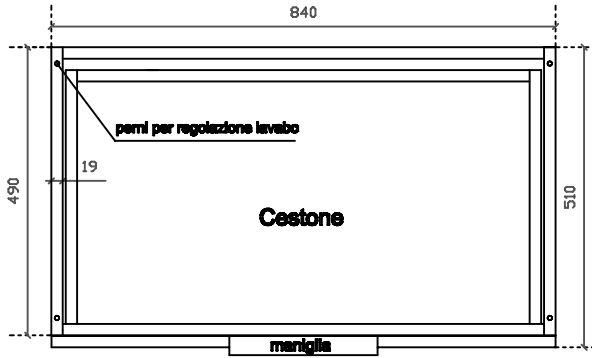

MEG
art. 5471 mobile sospeso con cestone estraibile per
lavabo cm 86x52 art. 2031

01/09/2015

Vista dall'alto

Vista dall'alto cestone con divisorio

Vista posteriore

Vista laterale

Vista frontale

Galassia S.p.A.