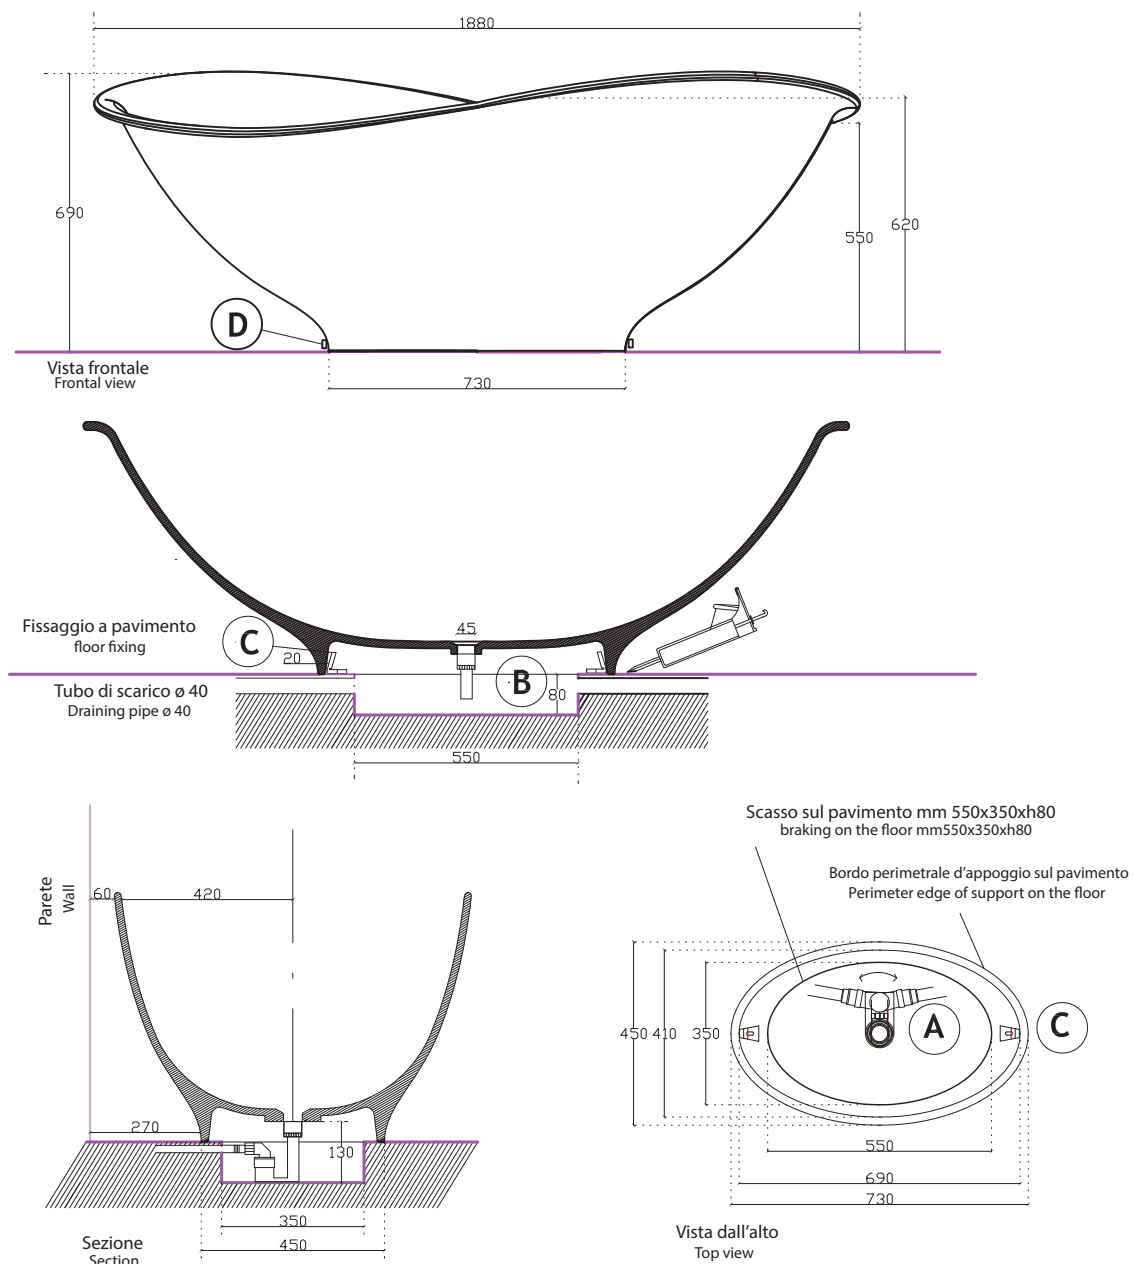

MEG11

Designed by C/RI Ceramica Galassia

GALASSIA
Italy

Art. 5418

INFO

VASCA IN PIETRALUCE®
cm 188x88, SENZA TROPPO PIENO.
Installazione free standing.
Completa di kit di fissaggio e
piletta up-down.

Pietraluce® bathtub 188x88 cm,
without overflow. Free standing
installation, fixing kit and up-down
included

PESO Kg 110
Weight

REVISIONE 1.0
Silvano Mariano

DATA
10/01/15

COLORI

● BIANCO
White

cod. 5418

● BIANCO MATT
Matt White

cod. 5418MT

● NERO LUCIDO
Glossy Black

cod. 5418NE

ATTENZIONE:

Galassia S.r.l. persegue la filosofia di migliorare i prodotti aggiungendo nuovi materiali, innovazioni progettuali e tecnologie produttive.
L'azienda si riserva di cambiare schede tecniche e caratteristiche di funzionamento degli articoli in ogni momento e senza necessità di preavviso. I pesi possono subire variazioni del 20%.