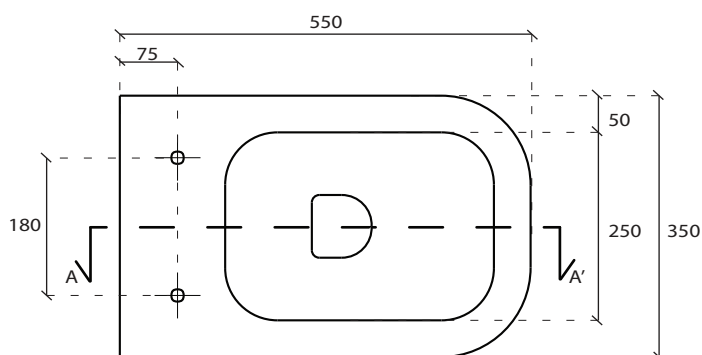

MEG11

Designed by **Antonio Pascale**

GALASSIA Italy

Art. **5411**

INFO

VASO SOSPESO
Wall-hung WC

PESO Kg 23
Weight

REVISIONE 1.0
Silvano Mariano

DATA
22/11/16

CE EN 997

COLORI

● **BIANCO LUCIDO**
Glossy White cod. **5411**

● **BIANCO MATT**
Matt White cod. **5411MT**

● **NERO LUCIDO**
Glossy Black cod. **5411NE**

● **NERO MATT**
Matt Black cod. **5411NEMT**

● **SABBIA**
Sand cod. **5411SA**

ACCESSORI

COPRIVASO EXTRASLIM
Extra slim seat-cover

cod. **5479**

COPRIVASO EXTRASLIM A CADUTA RALLENTATA
Extra slim seat-cover soft closing

cod. **5478**

COPRIVASO
Seat-cover

cod. **5454**

COPRIVASO A CADUTA RALLENTATA
Seat-cover soft closing

cod. **5455**

VISTA DALL'ALTO

SEZIONE A-A'