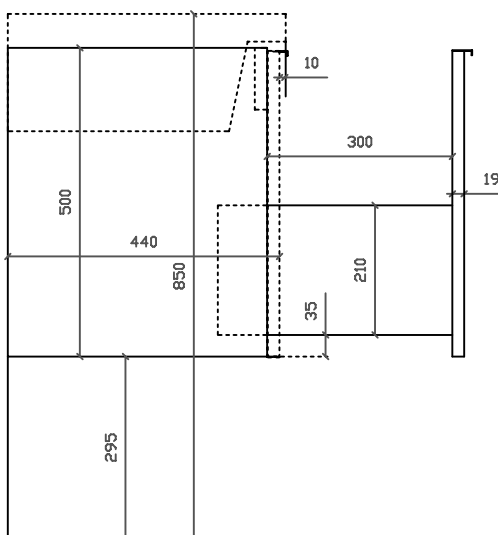

Eden
art. 5282 mobile sospeso con cestone estraibile per
lavabo cm 75x45 art. 5231

Vista dall'alto

Vista dall'alto cestone con divisorio

Vista posteriore

Vista laterale

Vista frontale