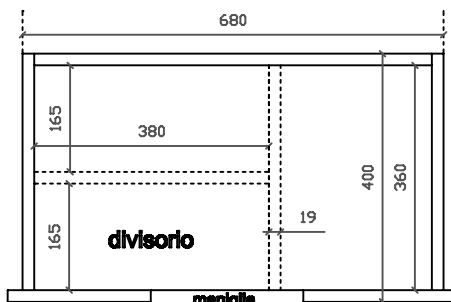

Eden
art. 5282 mobile sospeso con cestone estraibile per
lavabo cm 75x45 art. 5231

Vista dall'alto

Vista dall'alto cestone con divisorio

Vista posteriore

Vista laterale

Vista frontale