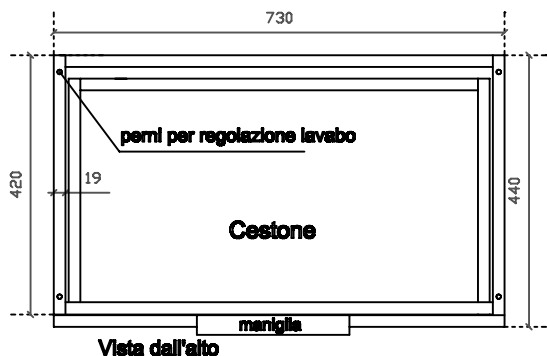

Eden
art. 5282 mobile sospeso con cestone estraibile per
lavabo cm 75x45 art. 5231

Vista dall'alto

Vista dall'alto cestone con divisorio

Vista posteriore

Vista laterale

Vista frontale