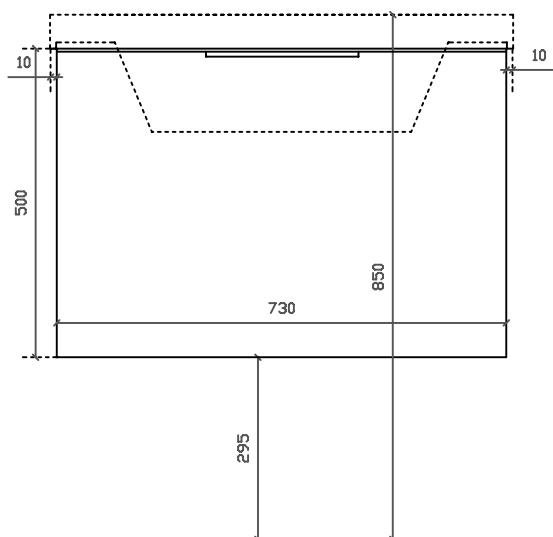

Eden
art. 5282 mobile sospeso con cestone estraibile per
lavabo cm 75x45 art. 5231

Vista dall'alto

Vista dall'alto cestone con divisorio

Vista posteriore

Vista laterale

Vista frontale