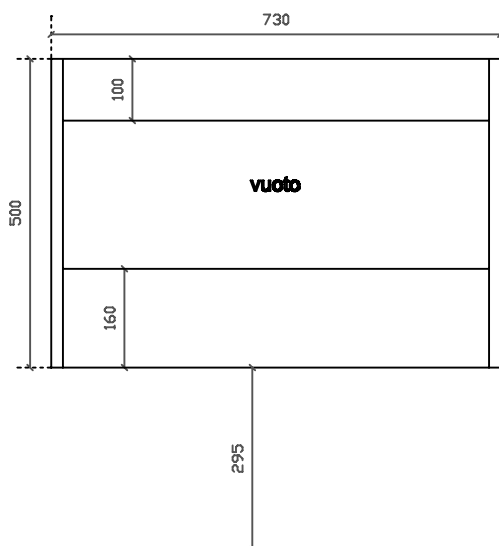

Eden
art. 5282 mobile sospeso con cestone estraibile per
lavabo cm 75x45 art. 5231

Vista dall'alto

Vista dall'alto cestone con divisorio

Vista posteriore

Vista laterale

Vista frontale