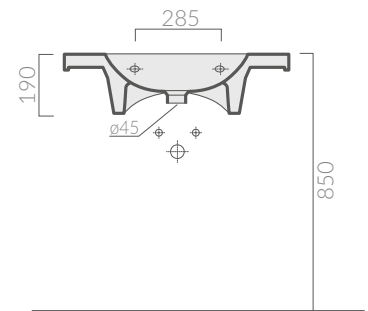

COLORI / COLORS

○ 5231 bianco white

Lavabo 75x45 cm sospeso monoforo predisposto 3 fori. Bacino centrale.
Wall-hung washbasin 75x45 cm, 1 hole pre-arranged 3 holes. Central basin.

Kg. 23

ACCESSORI INCLUSI / ACCESSORIES INCLUDED

Portasciugamani frontale in ottone cromato.
Frontal chromium-plated brass towel-rack.

○ 7229 bianco white

Portasciugamani frontale in ottone verniciato bianco 72 cm.
Frontal chromed- brass towel-rack white varnished 72 cm.