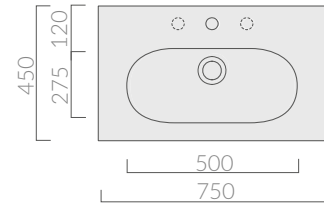

COLORI / COLORS

○ 5231 bianco white

Lavabo 75x45 cm sospeso monoforo predisposto 3 fori. Bacino centrale.
Wall-hung washbasin 75x45 cm, 1 hole pre-arranged 3 holes. Central basin.

Kg. 23

ACCESSORI INCLUSI / ACCESSORIES INCLUDED

Portasciugamani frontale in ottone cromato.
Frontal chromium-plated brass towel-rack.

○ 7229 bianco white

Portasciugamani frontale in ottone verniciato bianco 72 cm.
Frontal chromed- brass towel-rack white varnished 72 cm.