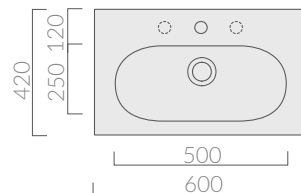

COLORI / COLORS

○ 5230 bianco white

Lavabo 60x42 cm sospeso monoforo predisposto 3 fori. Bacino centrale.
Wall-hung washbasin 60x42 cm, 1 hole pre-arranged 3 holes. Central basin.

Kg. 18

ACCESSORI INCLUSI / ACCESSORIES INCLUDED