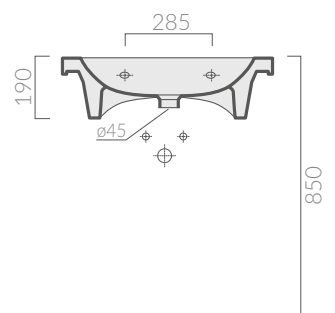

COLORI / COLORS

○ 5230 bianco white

Lavabo 60x42 cm sospeso monoforo predisposto 3 fori. Bacino centrale.
Wall-hung washbasin 60x42 cm, 1 hole pre-arranged 3 holes. Central basin.

Kg. 18

ACCESSORI INCLUSI / ACCESSORIES INCLUDED

Portasciugamani frontale in ottone cromato.
Frontal chromium-plated brass towel-rack.

○ 7231 bianco white

Portasciugamani frontale in ottone verniciato bianco 57 cm.
Frontal chromed- brass towel-rack white varnished 57 cm.