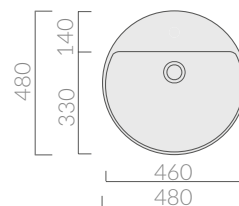

## COLORI / COLORS

○ 5203

bianco  
white

Lavabo tondo cm  $\varnothing 48 \times h 14$ , da appoggio,  
senza foro rubinetteria.

Laid-on round washbasin cm  $\varnothing 48 \times h 14$   
without tap hole.

Kg. 12,3