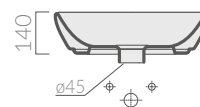

ATTENZIONE/ ATTENTION

Galassia Spa persegue la filosofia di migliorare i prodotti aggiungendo nuovi materiali, innovazioni progettuali e tecnologie produttive. L'azienda si riserva di cambiare

schede tecniche e caratteristiche di funzionamento degli articoli in ogni momento e senza necessità di preavviso. I pesi possono subire variazioni del 20 %

Galassia Spa is constantly improving its products by adding new materials, new projects and modern production technologies. The company reserves the right to change any technical

specifications/dimension and/or operating characteristics of the products at any time and without giving notice. The ceramic items weight may vary up to 20%.