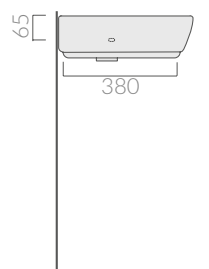

COLORI / COLORS

○ 5202 bianco
white

Lavabo monoforo cm 45 angolare.
Corner one hole washbasin 45 cm.

Kg. 11,9

ATTENZIONE/ ATTENTION

Galassia Spa persegue la filosofia di migliorare i prodotti aggiungendo nuovi materiali, innovazioni progettuali e tecnologie produttive.
L'azienda si riserva di cambiare