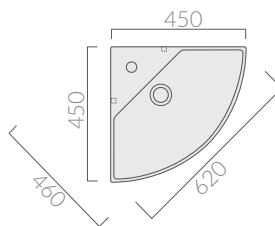

COLORI / COLORS

○ 5202 bianco
white

Lavabo monoforo cm 45 angolare.
Corner one hole washbasin 45 cm.

Kg. 11,9

ATTENZIONE/ ATTENTION

Galassia Spa persegue la filosofia di migliorare i prodotti aggiungendo nuovi materiali, innovazioni progettuali e tecnologie produttive.
L'azienda si riserva di cambiare