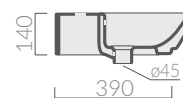

COLORI / COLORS

○ 5202 bianco
white

Lavabo monoforo cm 45 angolare.
Corner one hole washbasin 45 cm.

Kg. 11,9

ATTENZIONE/ ATTENTION

Galassia Spa persegue la filosofia di migliorare i prodotti aggiungendo nuovi materiali, innovazioni progettuali e tecnologie produttive.
L'azienda si riserva di cambiare