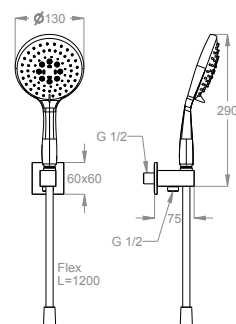

Doccetta multifunzione incasso a parete con presa acqua.

Finiture disponibili

Chrome

10.00
Chrome

Dettagli tecnici

Articolo che prevede un'installazione a parete.

Ingresso dell'acqua.

G 1/2

Articolo dotato di sistema con ugelli anticalcare Fast&Easy Clean, per la rimozione del calcare con un semplice gesto della mano.

Lunghezza del flessibile antitorsione in PVC.

L=1200

Codice articolo della doccetta multifunzione.