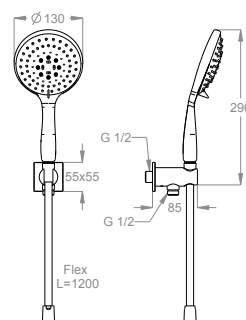

Doccetta multifunzione incasso a parete con presa acqua.

## Dettagli tecnici

Articolo che prevede un'installazione a parete.

Ingresso dell'acqua.

G 1/2

Articolo dotato di sistema con ugelli anticalcare Fast&Easy Clean, per la rimozione del calcare con un semplice gesto della mano.

Lunghezza del flessibile antitorsione in PVC.

L=1200

Codice articolo della doccetta multifunzione.

0540933

Supporto doccia con copertura interna antigraffio.

Articolo dotato di sistema di regolazione precisa e facilitata.