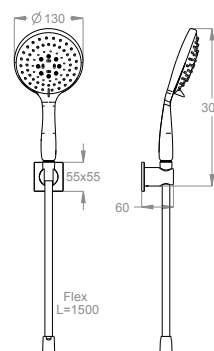

Doccetta multifunzione a parete.

Finiture disponibili

Chrome

10.00
Chrome

Black to White

28.00
Burning Black

36.00
Dark Graphite

38.00
Warm Grey

Lunghezza del flessibile antitorsione in PVC.

L=1500

Codice articolo della doccetta multifunzione.

0540933

Supporto doccia con copertura interna antigraffio.

Articolo dotato di sistema di regolazione precisa e facilitata.