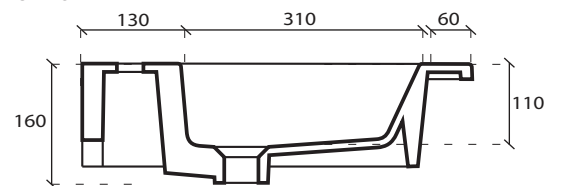

SEZIONE A-A'

ATTENZIONE:

Galassia Spa persegue la filosofia di migliorare i prodotti aggiungendo nuovi materiali, innovazioni progettuali e tecnologie produttive. L'azienda si riserva di cambiare schede tecniche e caratteristiche di funzionamento degli articoli in ogni momento e senza necessità di preavviso. I pesi possono subire variazioni del 20%.

ATTENTION:

Galassia Spa is constantly improving its products by adding new materials, new projects and modern production technologies. The company reserves the right to change any technical specifications/ dimension and/or operating characteristics of the products at any time and without giving notice. the ceramic items weight may vary up to 20%