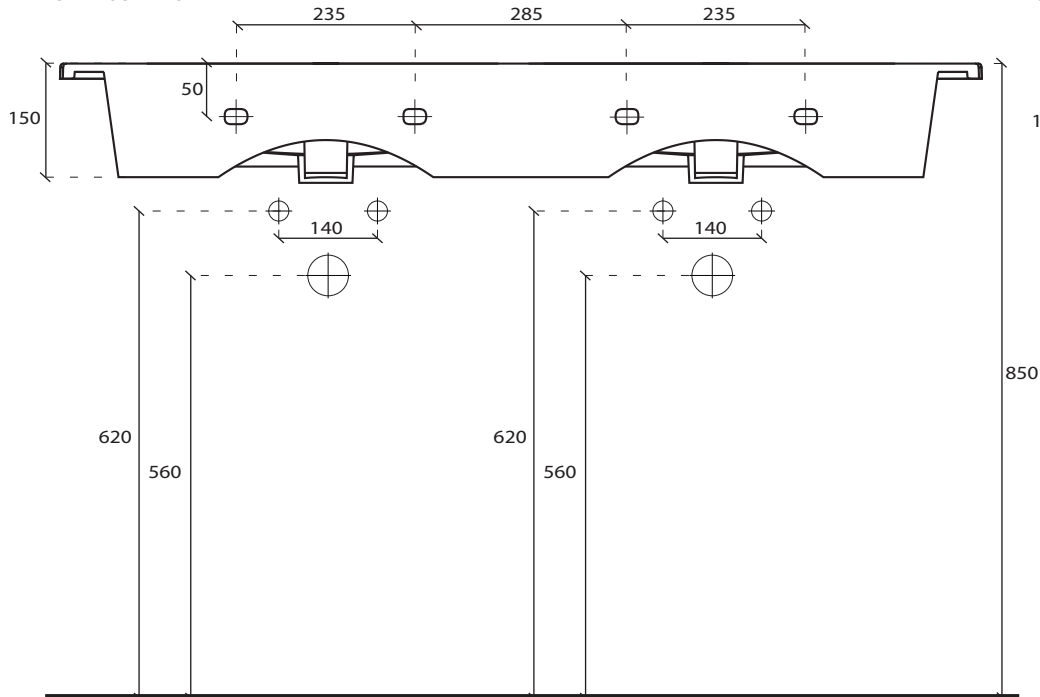

Art. **2044**

INFO

**LAVABO SOSPESO o INCASSO-
SOPRAPIANO**
Wall-hung/ Countertop Washbasin

PESO Kg 35
Weight

REVISIONE 1.0
Silvano Mariano

DATA
22/11/16

CE EN 146688   

COLORI

 **BIANCO LUCIDO** cod. **2044**
Glossy White

VISTA DALL'ALTO

VISTA POSTERIORE

SEZIONE A-A'

ATTENZIONE:

Galassia Spa persegue la filosofia di migliorare i prodotti aggiungendo nuovi materiali, innovazioni progettuali e tecnologie produttive. L'azienda si riserva di cambiare schede tecniche e caratteristiche di funzionamento degli articoli in ogni momento e senza necessità di preavviso. I pesi possono subire variazioni del 20%.