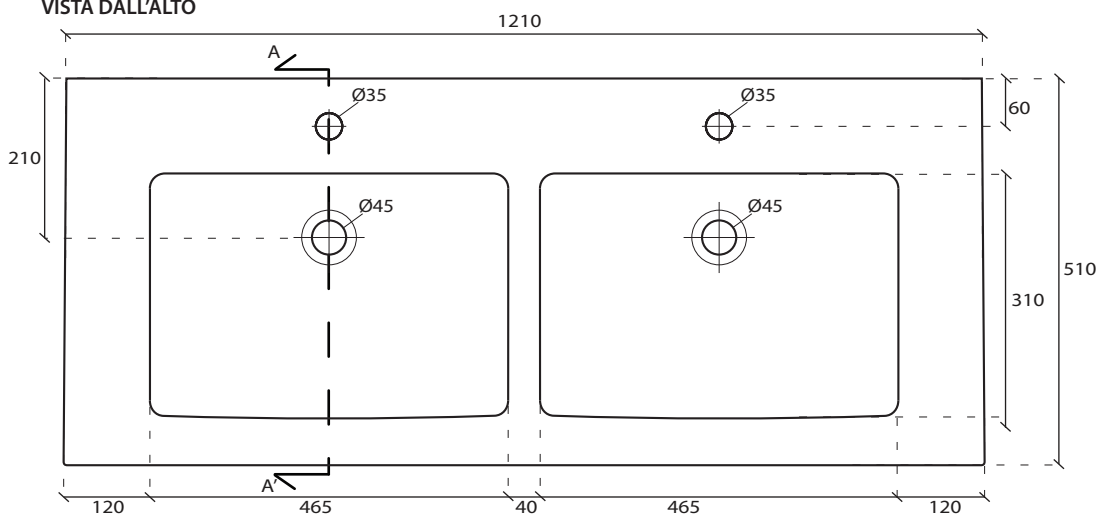

Art. **2044**

INFO

**LAVABO SOSPESO o INCASSO-
SOPRAPIANO**
Wall-hung/ Countertop Washbasin

PESO Kg 35
Weight

REVISIONE 1.0
Silvano Mariano

DATA
22/11/16

CE EN 146688   

COLORI

 **BIANCO LUCIDO** cod. **2044**
Glossy White

VISTA DALL'ALTO

VISTA POSTERIORE

SEZIONE A-A'

ATTENZIONE:

Galassia Spa persegue la filosofia di migliorare i prodotti aggiungendo nuovi materiali, innovazioni progettuali e tecnologie produttive. L'azienda si riserva di cambiare schede tecniche e caratteristiche di funzionamento degli articoli in ogni momento e senza necessità di preavviso. I pesi possono subire variazioni del 20%.