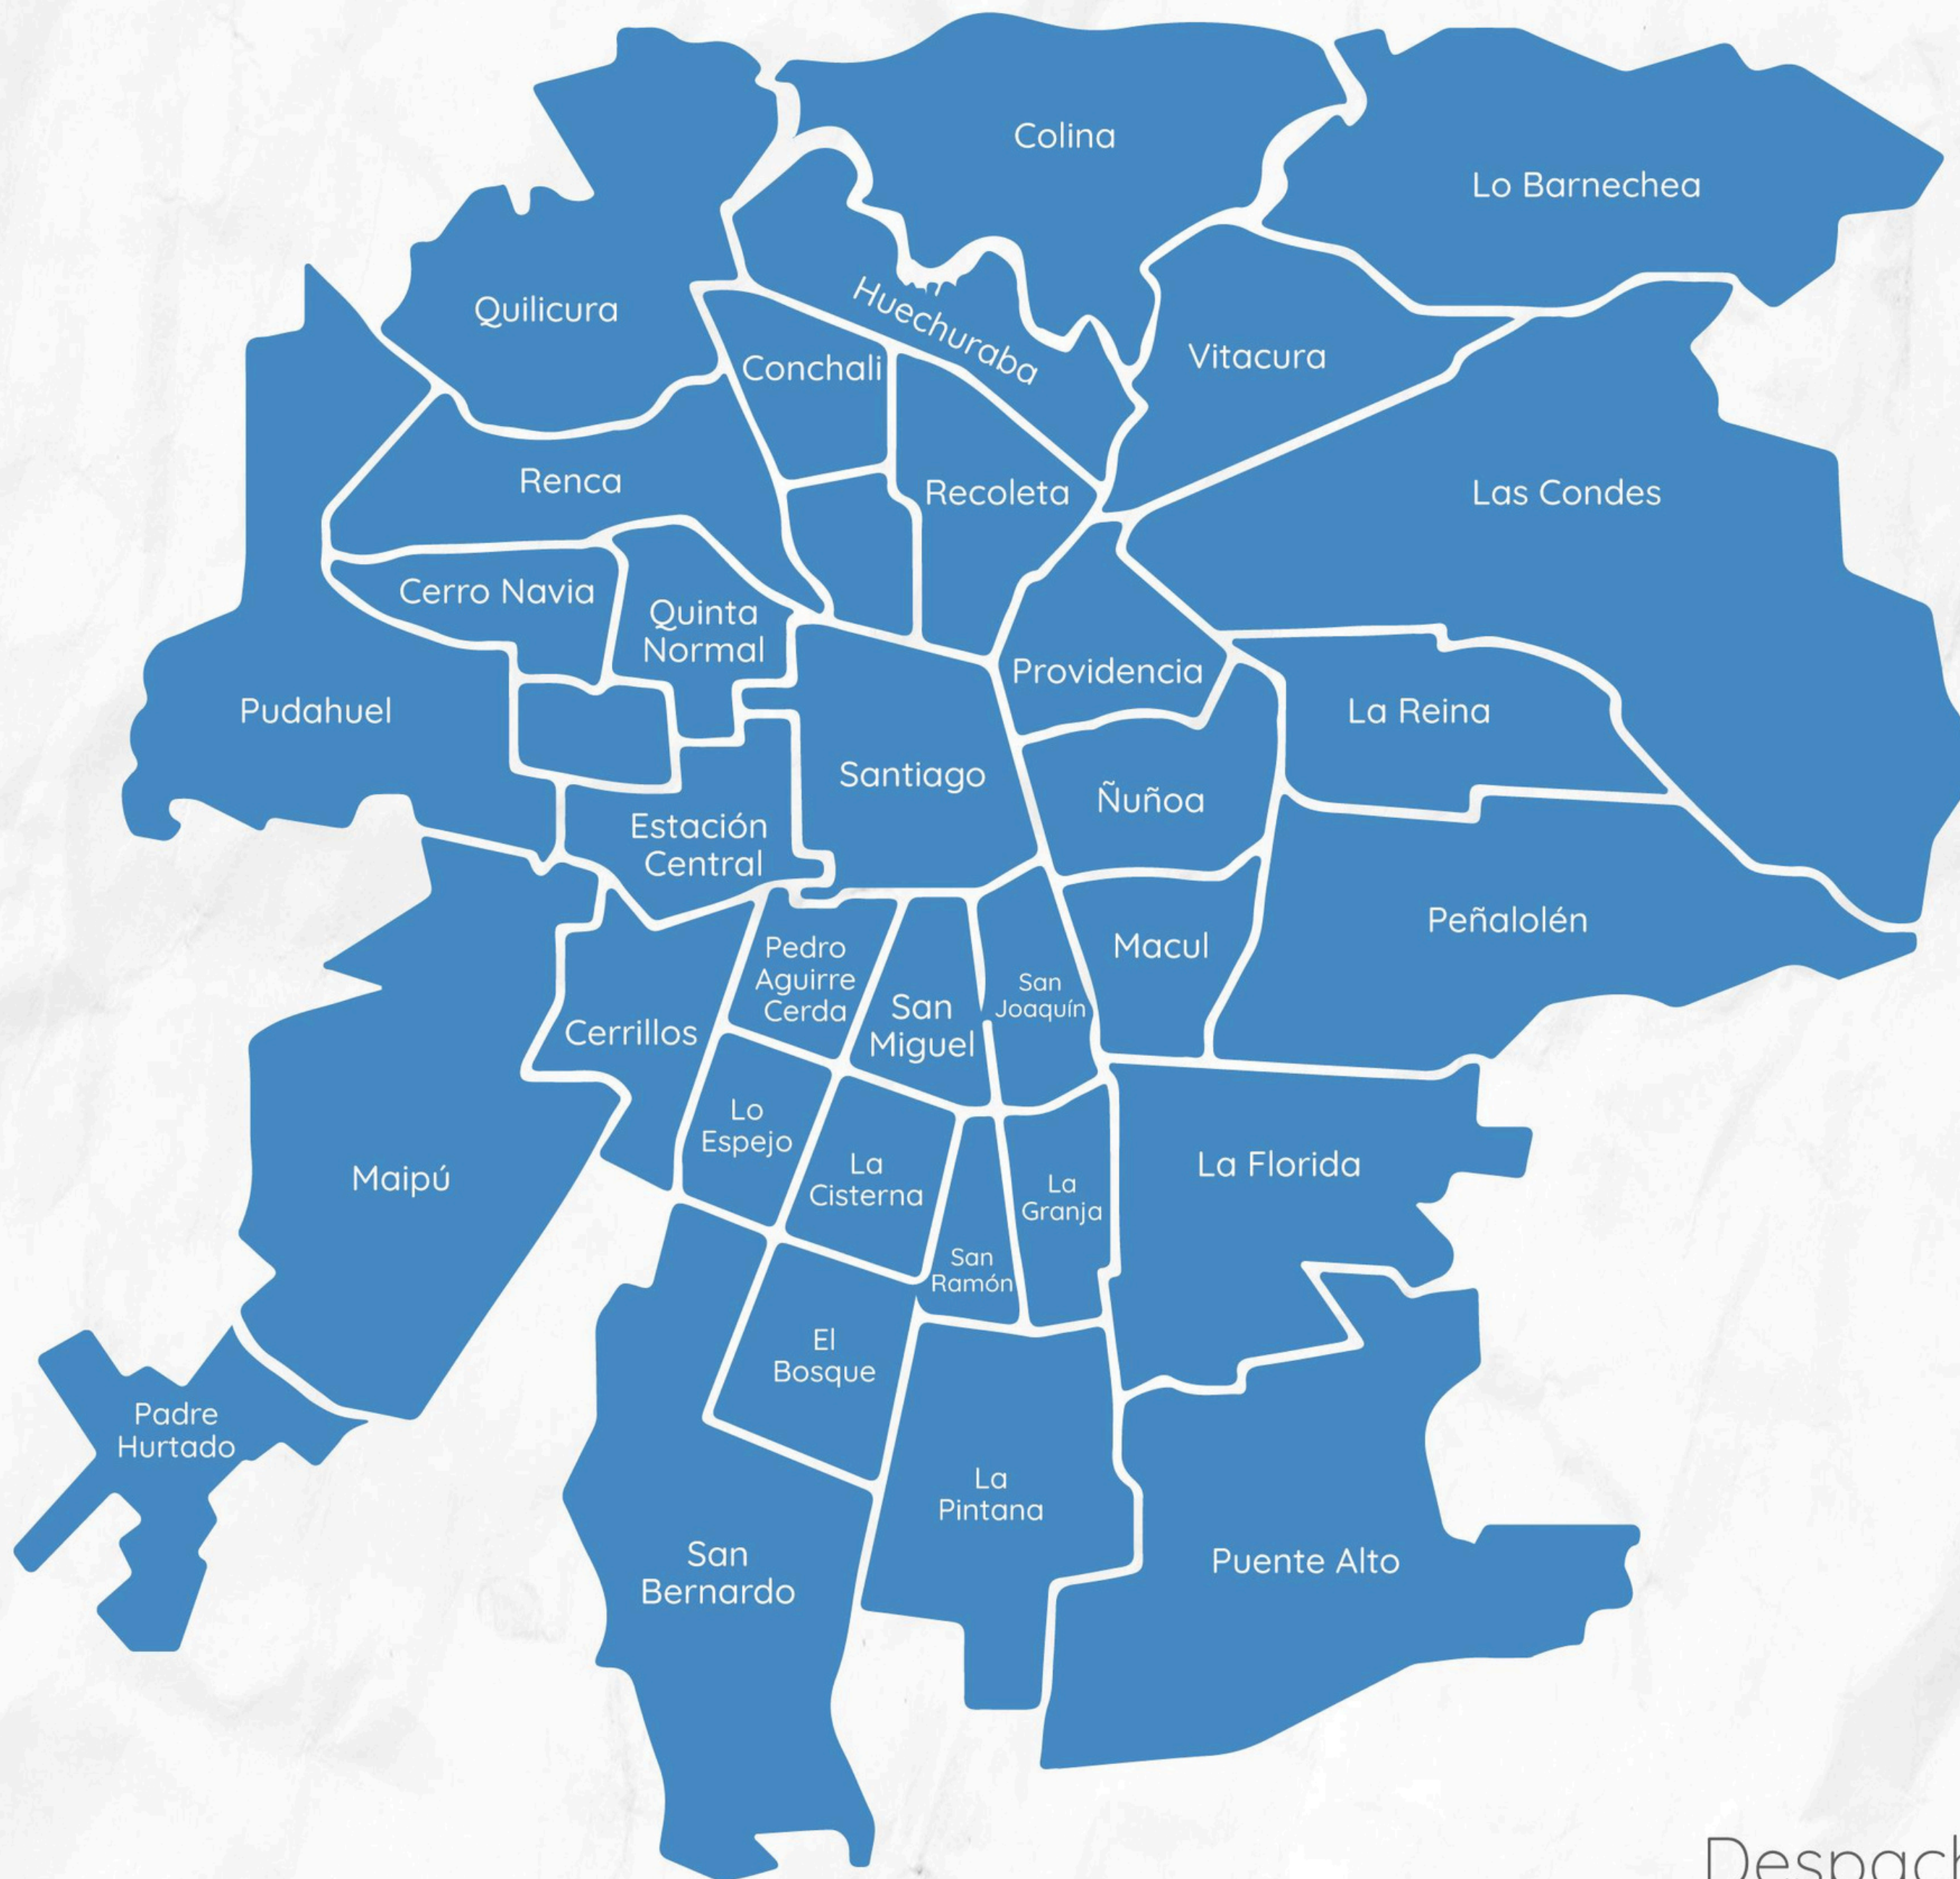

# ZONAS DE COBERTURA DELIVERY

Despachos  
de Lunes a Sábado,  
recibiendo al día  
siguiente en RM\*

## Comunas **RM Periféricas** con envío a **\$ 2.000 clp** en pedidos desde **\$ 30.000 clp**

- Alhue
- Buin
- Calera de Tango
- Curacavi
- El Monte
- Isla de Maipo
- Lampa
- María Pinto
- Melipilla
- Paine
- Peñaflor
- Pirque
- San José de Maipo
- San Pedro
- Talagante
- Tiltil