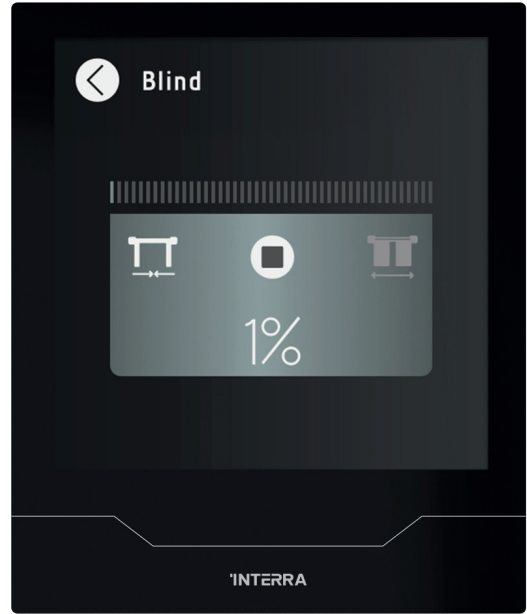

iX4

Interra iX4 ist ein neues anpassbares Mini-Smart-Home

Klein, schlank, aber extrem schlau!

Ein Panel, das große Flexibilität in Bezug auf Raumsteuerung und architektonische Gestaltung bietet. Ebenfalls bietet es effiziente Lösungen für Wohn- oder kommerzielle Anwendungen. Es ist benutzerfreundlich und besitzt eine anpassbare Benutzeroberfläche (1x2, 1x4, 2x4) und macht intelligente Gebäude einfacher zu steuern und entfernt die Komplexität aus Ihrem Leben. Alle Layouts und Farben können an Ihre Bedürfnisse angepasst werden. Die Steuerung aller Funktionen für die Gebäudeautomation übernimmt Interra iX4 durch seine Besonderheiten sind Seiten erforderlich für jede Aktion erforderlich, z. B. Musiksteuerung, Schalten, Dimmen, Tunable-White-Beleuchtung, RGBW-Steuerung, Rollladen/Jalousie und Jalousie, Thermostatsteuerung, AC-Steuerung, Fußbodenheizungssteuerung, Timer-Szenarien, Energieüberwachung und vieles mehr.

**Klein, schlank,
aber extrem schlau!**

iX4

Interra iX4-Schnittstellen

iX4 bietet spezielle Seiten für jede Beleuchtungsfunktion wie Beleuchtung, RGBW, Tunable White und Dimmsteuerung sowie für verschiedene HLK-Anforderungen wie Klimaanlage, Gebläsekonvektoren, Fußbodenheizung oder Belüftung sowie für andere detaillierte Seiten wie Fensterläden, Jalousien und Jalousien. Es ermöglicht Ihnen sogar die Kontrolle über die Jalousien-Winkel. Sie können Ihre Hintergrundmusik über die Musiksteuerungsseite steuern. Entdecken Sie die Zukunft.

Dimmen und Tunable-White-Steuerung

iX4 verfügt über verschiedene Funktionen zur Lichtsteuerung wie Ein/Aus, Dimmen, RGB-Steuerung und Tunable-White-Steuerung.

Fensterläden und Jalousien

iX4 führt individuelle Steuerungsseiten für Rollläden, Jalousien und Jalousien ein und sorgt so für ein reibungsloses und intuitives Erlebnis.