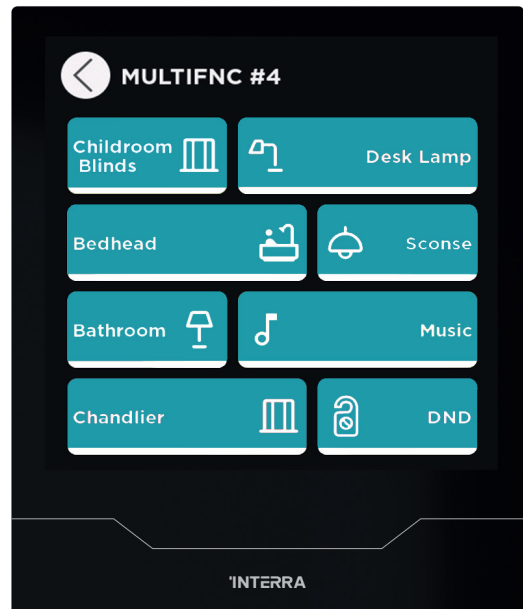

iX4

Interra iX4 ist ein neues anpassbares Mini-Smart-Home

Klein, schlank, aber extrem schlau!

Ein Panel, das große Flexibilität in Bezug auf Raumsteuerung und architektonische Gestaltung bietet. Ebenfalls bietet es effiziente Lösungen für Wohn- oder kommerzielle Anwendungen. Es ist benutzerfreundlich und besitzt eine anpassbare Benutzeroberfläche (1x2, 1x4, 2x4) und macht intelligente Gebäude einfacher zu steuern und entfernt die Komplexität aus Ihrem Leben. Alle Layouts und Farben können an Ihre Bedürfnisse angepasst werden. Die Steuerung aller Funktionen für die Gebäudeautomation übernimmt Interra iX4 durch seine Besonderheiten sind Seiten erforderlich für jede Aktion erforderlich, z. B. Musiksteuerung, Schalten, Dimmen, Tunable-White-Beleuchtung, RGBW-Steuerung, Rollladen/Jalousie und Jalousie, Thermostatsteuerung, AC-Steuerung, Fußbodenheizungssteuerung, Timer-Szenarien, Energieüberwachung und vieles mehr.

Interra iX4-Schnittstellen

Hauptseite

Die Farben der Hauptseitenschaltflächen sind anpassbar.

Multifunktional

Verwalten Sie die Steuerung aller für die Gebäudeautomation erforderlichen Funktionen über eine multifunktionale Seite.

Einstellungen

Erleben Sie nahtlose Kontrolle mit der benutzerfreundlichen Einstellungsoberfläche von iX4.

Musik

Mit iX4 können Sie Ihre Hintergrundmusik über die Musiksteuerungsseite steuern und morgendliche Musikszenarien erstellen.

Interra iX4-Schnittstellen

Anpassbare Hauptseite

Die Farben der Hauptseitenschaltflächen sind anpassbar.

Ihr Zuhause, Ihre Wahl

Die Farben der Hauptseitenschaltflächen sind anpassbar.

Reflektiert Ihre Lieblingsfarben in Ihrem Zuhause