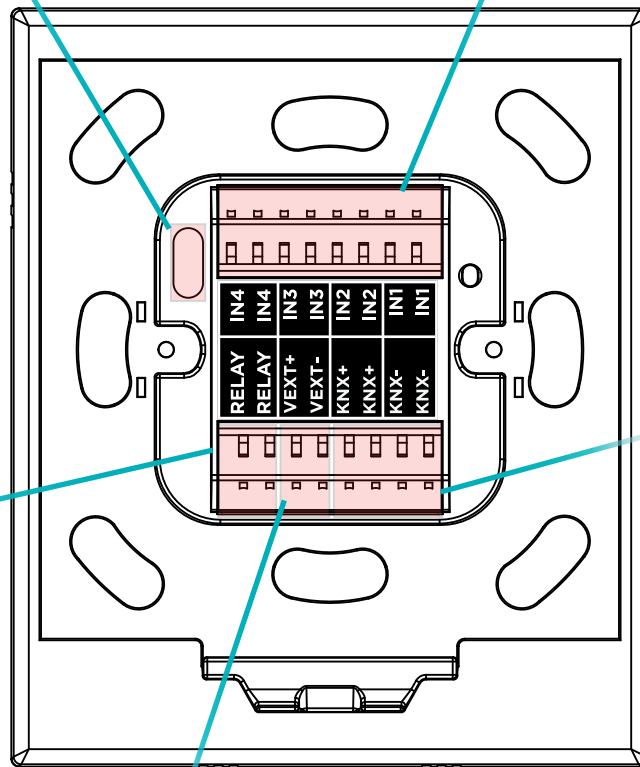

Interra iX4 - 4" KNX-Touchpanel

Produktcode	Abmessungen (W×H×D)	Anmerkungen
ITR330-0000	84 x 100 x 8.6 mm	Montagezubehör ist im Lieferumfang enthalten.

Interra iX4-Funktionen

Lichtsteuerung

RGB-Dimmung

Abstimmbares Weiß

Musikspieler

HVAC / Fußbodenheizung

Verschlusssteuerung

Timer-Szenarien

Temporäre Bildschirmsperre

Passwortschutz

Technische Daten des Interra iX4 - 4"

USB-C (für Software-Update)

4 Eingänge (4x Digitaleingang oder
2x digitaler + 2x analoger Eingang)

KNX BUS Eingang (2x KNX BUS+
Klemme 2x KNX BUS-Klemme)

Digitaler Ausgang
(Relaisausgang 1A 277VAC)

Externe Versorgung (12-30 VDC)

Technische Daten des Interra iX4 - 4 Zoll

Technische Spezifikationen

Produktcode	ITR330-XXXX
Stromversorgung	12-30 V DC 1,5 W externes Netzteil
KNX-Bus Aktuell	3 mA
Drück Knöpfe	1 x KNX-Programmiertaste
Sensoren	Temperatursensor ($\pm 0,2^{\circ}\text{C}$ Sens.) Feuchtigkeitssensor ($\pm 2\%$ RH-Sens.) Luftqualitätssensor (0-500 VOC-Index) Helligkeitssensor (bis zu 1800 Lux.) Näherungssensor (bis zu 300 mm)
Schnittstellen	IPS-Touchscreen
Inbetriebnahme Modus	S-Modus
Art des Schutzes	IP 20
Temperatur Reichweite	Betrieb ($-5^{\circ}\text{C} \dots 45^{\circ}\text{C}$) Lagerung ($-20^{\circ}\text{C} \dots 60^{\circ}\text{C}$)
Maximale Luft Feuchtigkeit	< 90 RH
Farbe	Weiß schwarz
Maße	84 x 100 x 8,6 mm (B x H x T)
Aufbau	Konfiguration mit ETS