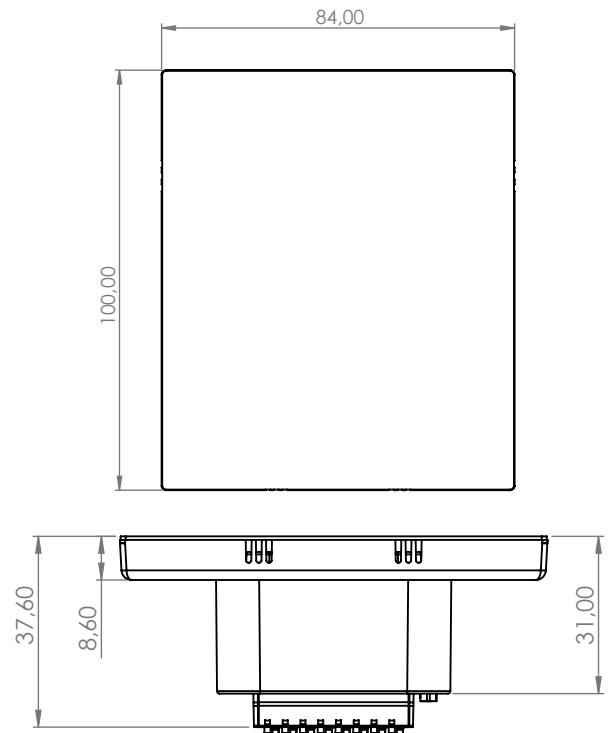

Interra iX4 - 4" KNX-Touchpanel

Produktcode	Abmessungen (W×H×D)	Anmerkungen
ITR330-0000	84 x 100 x 8.6 mm	Montagezubehör ist im Lieferumfang enthalten.

Interra iX4-Funktionen

Lichtsteuerung

RGB-Dimmung

Abstimmbares Weiß

Technische Spezifikationen

Produktcode	ITR330-XXXX
Stromversorgung	12-30 V DC 1,5 W externes Netzteil
KNX-Bus Aktuell	3 mA
Drück Knöpfe	1 x KNX-Programmiertaste
Sensoren	Temperatursensor ($\pm 0,2^{\circ}\text{C}$ Sens.) Feuchtigkeitssensor ($\pm 2\%$ RH-Sens.) Luftqualitätssensor (0-500 VOC-Index) Helligkeitssensor (bis zu 1800 Lux.) Näherungssensor (bis zu 300 mm)
Schnittstellen	IPS-Touchscreen
Inbetriebnahme Modus	S-Modus
Art des Schutzes	IP 20
Temperatur Reichweite	Betrieb ($-5^{\circ}\text{C} \dots 45^{\circ}\text{C}$) Lagerung ($-20^{\circ}\text{C} \dots 60^{\circ}\text{C}$)
Maximale Luft Feuchtigkeit	< 90 RH
Farbe	Weiß schwarz
Maße	84 x 100 x 8,6 mm (B x H x T)
Aufbau	Konfiguration mit ETS