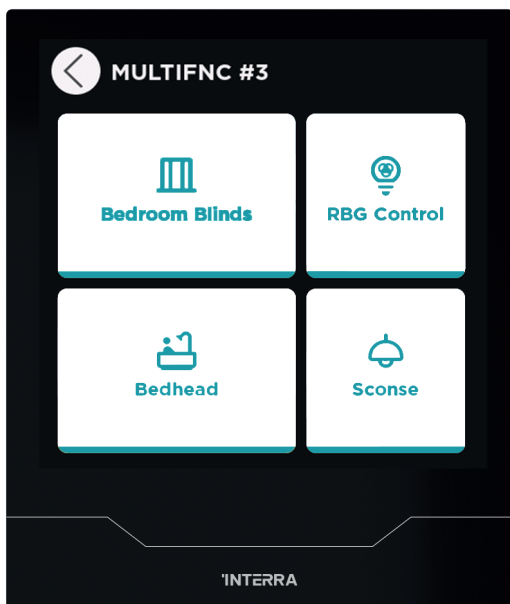

iX4

Interra iX4 ist ein neues anpassbares Mini-Smart-Home

Klein, schlank, aber extrem schlau!

Ein Panel, das große Flexibilität in Bezug auf Raumsteuerung und architektonische Gestaltung bietet. Ebenfalls bietet es effiziente Lösungen für Wohn- oder kommerzielle Anwendungen. Es ist benutzerfreundlich und besitzt eine anpassbare Benutzeroberfläche (1x2, 1x4, 2x4) und macht intelligente Gebäude einfacher zu steuern und entfernt die Komplexität aus Ihrem Leben. Alle Layouts und Farben können an Ihre Bedürfnisse angepasst werden. Die Steuerung aller Funktionen für die Gebäudeautomation übernimmt Interra iX4 durch seine Besonderheiten sind Seiten erforderlich für jede Aktion erforderlich, z. B. Musiksteuerung, Schalten, Dimmen, Tunable-White-Beleuchtung, RGBW-Steuerung, Rollladen/Jalousie und Jalousie, Thermostatsteuerung, AC-Steuerung, Fußbodenheizungssteuerung, Timer-Szenarien, Energieüberwachung und vieles mehr.

Einstellungen

Erleben Sie nahtlose Kontrolle mit der benutzerfreundlichen Einstellungsoberfläche von iX4.

Musik

Mit iX4 können Sie Ihre Hintergrundmusik über die Musiksteuerungsseite steuern und morgendliche Musikszenarien erstellen.

Interra iX4-Schnittstellen

Anpassbare Hauptseite

Die Farben der Hauptseitenschaltflächen sind anpassbar.

Ihr Zuhause, Ihre Wahl

Die Farben der Hauptseitenschaltflächen sind anpassbar.

Reflektiert Ihre Lieblingsfarben in Ihrem Zuhause

Die Farben der Hauptseitenschaltflächen sind anpassbar.

iX4

Der neuesten
Interra KNX
Produktkatalog
Nach PDF-Version scannen.