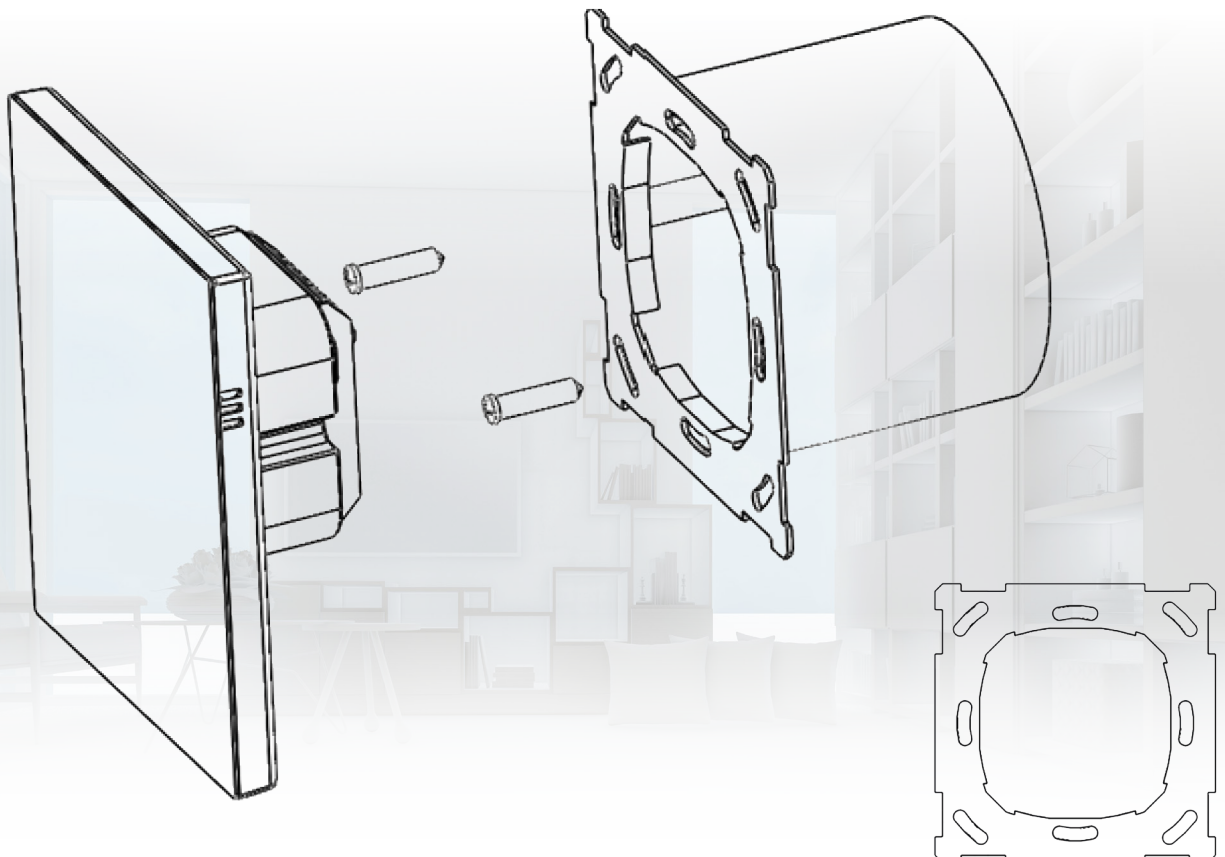

iX4

Interra iX4 ist ein neues anpassbares Mini-Smart-Home

Klein, schlank, aber extrem schlau!

Ein Panel, das große Flexibilität in Bezug auf Raumsteuerung und architektonische Gestaltung bietet. Ebenfalls bietet es effiziente Lösungen für Wohn- oder kommerzielle Anwendungen. Es ist benutzerfreundlich und besitzt eine anpassbare Benutzeroberfläche (1x2, 1x4, 2x4) und macht intelligente Gebäude einfacher zu steuern und entfernt die Komplexität aus Ihrem Leben. Alle Layouts und Farben können an Ihre Bedürfnisse angepasst werden. Die Steuerung aller Funktionen für die Gebäudeautomation übernimmt Interra iX4 durch seine Besonderheiten sind Seiten erforderlich für jede Aktion erforderlich, z. B. Musiksteuerung, Schalten, Dimmen, Tunable-White-Beleuchtung, RGBW-Steuerung, Rollladen/Jalousie und Jalousie, Thermostatsteuerung, AC-Steuerung, Fußbodenheizungssteuerung, Timer-Szenarien, Energieüberwachung und vieles mehr.

Technische Spezifikationen

Produktcode	ITR330-XXXX
Stromversorgung	12-30 V DC 1,5 W externes Netzteil
KNX-Bus Aktuell	3 mA
Drück Knöpfe	1 x KNX-Programmiertaste
Sensoren	Temperatursensor ($\pm 0,2^{\circ}\text{C}$ Sens.) Feuchtigkeitssensor ($\pm 2\%$ RH-Sens.) Luftqualitätssensor (0-500 VOC-Index) Helligkeitssensor (bis zu 1800 Lux.) Näherungssensor (bis zu 300 mm)
Schnittstellen	IPS-Touchscreen
Inbetriebnahme Modus	S-Modus
Art des Schutzes	IP 20
Temperatur Reichweite	Betrieb ($-5^{\circ}\text{C} \dots 45^{\circ}\text{C}$) Lagerung ($-20^{\circ}\text{C} \dots 60^{\circ}\text{C}$)
Maximale Luft Feuchtigkeit	< 90 RH
Farbe	Weiß schwarz
Maße	84 x 100 x 8,6 mm (B x H x T)
Aufbau	Konfiguration mit ETS