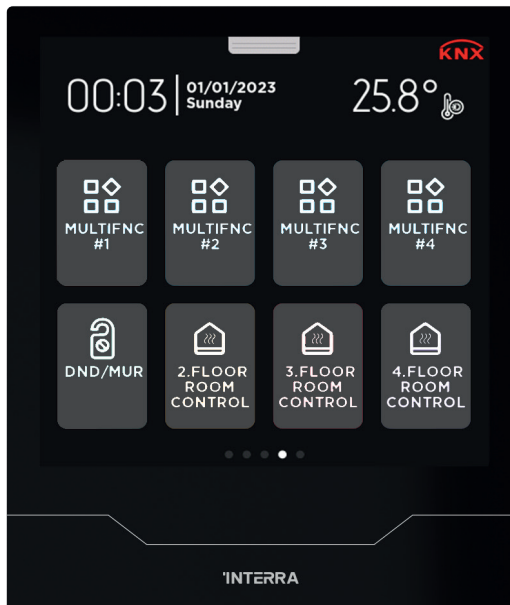

iX4

Interra iX4 ist ein neues anpassbares Mini-Smart-Home

Klein, schlank, aber extrem schlau!

Ein Panel, das große Flexibilität in Bezug auf Raumsteuerung und architektonische Gestaltung bietet. Ebenfalls bietet es effiziente Lösungen für Wohn- oder kommerzielle Anwendungen. Es ist benutzerfreundlich und besitzt eine anpassbare Benutzeroberfläche (1x2, 1x4, 2x4) und macht intelligente Gebäude einfacher zu steuern und entfernt die Komplexität aus Ihrem Leben. Alle Layouts und Farben können an Ihre Bedürfnisse angepasst werden. Die Steuerung aller Funktionen für die Gebäudeautomation übernimmt Interra iX4 durch seine Besonderheiten sind Seiten erforderlich für jede Aktion erforderlich, z. B. Musiksteuerung, Schalten, Dimmen, Tunable-White-Beleuchtung, RGBW-Steuerung, Rollladen/Jalousie und Jalousie, Thermostatsteuerung, AC-Steuerung, Fußbodenheizungssteuerung, Timer-Szenarien, Energieüberwachung und vieles mehr.

Interra iX4-Schnittstellen

Hauptseite

Die Farben der Hauptseitenschaltflächen sind anpassbar.

Multifunktional

Verwalten Sie die Steuerung aller für die Gebäudeautomation erforderlichen Funktionen über eine multifunktionale Seite.

Einstellungen

Erleben Sie nahtlose Kontrolle mit der benutzerfreundlichen Einstellungsoberfläche von iX4.

Musik

Mit iX4 können Sie Ihre Hintergrundmusik über die Musiksteuerungsseite steuern und morgendliche Musikszenarien erstellen.

Interra iX4-Schnittstellen

Anpassbare Hauptseite

Die Farben der Hauptseitenschaltflächen sind anpassbar.

Ihr Zuhause, Ihre Wahl

Die Farben der Hauptseitenschaltflächen sind anpassbar.

Reflektiert Ihre Lieblingsfarben in Ihrem Zuhause