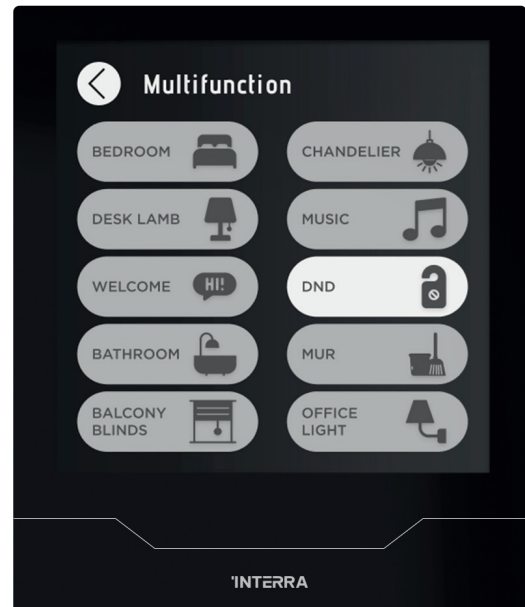

Dimmen und Tunable-White-Steuerung

iX4 verfügt über verschiedene Funktionen zur Lichtsteuerung wie Ein/Aus, Dimmen, RGB-Steuerung und Tunable-White-Steuerung.

Fensterläden und Jalousien

iX4 führt individuelle Steuerungsseiten für Rollläden, Jalousien und Jalousien ein und sorgt so für ein reibungsloses und intuitives Erlebnis.

Klimaanlage

Wechseln Sie nahtlos zwischen speziellen Seiten für Klimaanlage, Gebläsekonvektoren, Fußbodenheizung und Belüftung.

Thermostat

Optimieren Sie Ihre Klimaeinstellungen ganz einfach, da Sie an einem Ort auf alle Thermostatfunktionen zugreifen können.

Interra iX4-Schnittstellen

Hauptseite

Die Farben der Hauptseitenschaltflächen sind anpassbar.

Multifunktional

Verwalten Sie die Steuerung aller für die Gebäudeautomation erforderlichen Funktionen über eine multifunktionale Seite.

Einstellungen

Erleben Sie nahtlose Kontrolle mit der benutzerfreundlichen Einstellungsoberfläche von iX4.

Musik

Mit iX4 können Sie Ihre Hintergrundmusik über die Musiksteuerungsseite steuern und morgendliche Musikszenarien erstellen.