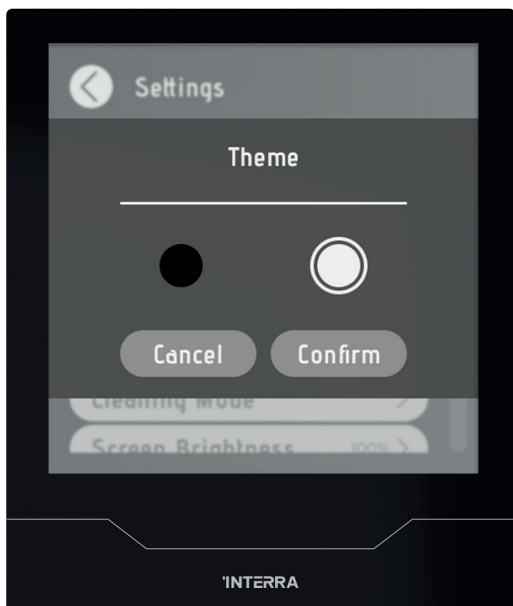

**Klein, schlank,
aber extrem schlau!**

iX4

Interra iX4-Schnittstellen

iX4 bietet spezielle Seiten für jede Beleuchtungsfunktion wie Beleuchtung, RGBW, Tunable White und Dimmsteuerung sowie für verschiedene HLK-Anforderungen wie Klimaanlage, Gebläsekonvektoren, Fußbodenheizung oder Belüftung sowie für andere detaillierte Seiten wie Fensterläden, Jalousien und Jalousien. Es ermöglicht Ihnen sogar die Kontrolle über die Jalousien-Winkel. Sie können Ihre Hintergrundmusik über die Musiksteuerungsseite steuern. Entdecken Sie die Zukunft.

Dimmen und Tunable-White-Steuerung

iX4 verfügt über verschiedene Funktionen zur Lichtsteuerung wie Ein/Aus, Dimmen, RGB-Steuerung und Tunable-White-Steuerung.

Fensterläden und Jalousien

iX4 führt individuelle Steuerungsseiten für Rollläden, Jalousien und Jalousien ein und sorgt so für ein reibungsloses und intuitives Erlebnis.

Interra iX4-Schnittstellen

Hauptseite

Die Farben der Hauptseitenschaltflächen sind anpassbar.

Multifunktional

Verwalten Sie die Steuerung aller für die Gebäudeautomation erforderlichen Funktionen über eine multifunktionale Seite.

Einstellungen

Erleben Sie nahtlose Kontrolle mit der benutzerfreundlichen Einstellungsoberfläche von iX4.

Musik

Mit iX4 können Sie Ihre Hintergrundmusik über die Musiksteuerungsseite steuern und morgendliche Musikszenarien erstellen.