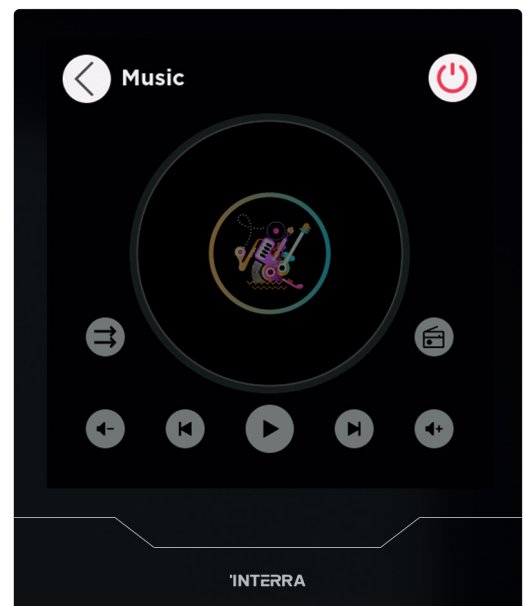

iX4

Interra iX4 ist ein neues anpassbares Mini-Smart-Home

Klein, schlank, aber extrem schlau!

Ein Panel, das große Flexibilität in Bezug auf Raumsteuerung und architektonische Gestaltung bietet. Ebenfalls bietet es effiziente Lösungen für Wohn- oder kommerzielle Anwendungen. Es ist benutzerfreundlich und besitzt eine anpassbare Benutzeroberfläche (1x2, 1x4, 2x4) und macht intelligente Gebäude einfacher zu steuern und entfernt die Komplexität aus Ihrem Leben. Alle Layouts und Farben können an Ihre Bedürfnisse angepasst werden. Die Steuerung aller Funktionen für die Gebäudeautomation übernimmt Interra iX4 durch seine Besonderheiten sind Seiten erforderlich für jede Aktion erforderlich, z. B. Musiksteuerung, Schalten, Dimmen, Tunable-White-Beleuchtung, RGBW-Steuerung, Rollladen/Jalousie und Jalousie, Thermostatsteuerung, AC-Steuerung, Fußbodenheizungssteuerung, Timer-Szenarien, Energieüberwachung und vieles mehr.

Dimmen und Tunable-White-Steuerung

iX4 verfügt über verschiedene Funktionen zur Lichtsteuerung wie Ein/Aus, Dimmen, RGB-Steuerung und Tunable-White-Steuerung.

Fensterläden und Jalousien

iX4 führt individuelle Steuerungsseiten für Rollläden, Jalousien und Jalousien ein und sorgt so für ein reibungsloses und intuitives Erlebnis.

Interra iX4-Schnittstellen

Hauptseite

Die Farben der Hauptseitenschaltflächen sind anpassbar.

Multifunktional

Verwalten Sie die Steuerung aller für die Gebäudeautomation erforderlichen Funktionen über eine multifunktionale Seite.

Einstellungen

Erleben Sie nahtlose Kontrolle mit der benutzerfreundlichen Einstellungsoberfläche von iX4.

Musik

Mit iX4 können Sie Ihre Hintergrundmusik über die Musiksteuerungsseite steuern und morgendliche Musikszenarien erstellen.