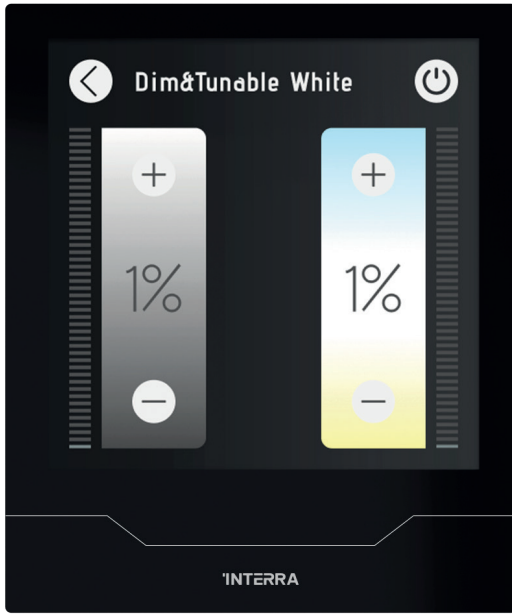

iX4

Interra iX4 ist ein neues anpassbares Mini-Smart-Home

Klein, schlank, aber extrem schlau!

Ein Panel, das große Flexibilität in Bezug auf Raumsteuerung und architektonische Gestaltung bietet. Ebenfalls bietet es effiziente Lösungen für Wohn- oder kommerzielle Anwendungen. Es ist benutzerfreundlich und besitzt eine anpassbare Benutzeroberfläche (1x2, 1x4, 2x4) und macht intelligente Gebäude einfacher zu steuern und entfernt die Komplexität aus Ihrem Leben. Alle Layouts und Farben können an Ihre Bedürfnisse angepasst werden. Die Steuerung aller Funktionen für die Gebäudeautomation übernimmt Interra iX4 durch seine Besonderheiten sind Seiten erforderlich für jede Aktion erforderlich, z. B. Musiksteuerung, Schalten, Dimmen, Tunable-White-Beleuchtung, RGBW-Steuerung, Rollladen/Jalousie und Jalousie, Thermostatsteuerung, AC-Steuerung, Fußbodenheizungssteuerung, Timer-Szenarien, Energieüberwachung und vieles mehr.

**Klein, schlank,
aber extrem schlau!**

iX4

Interra iX4-Schnittstellen

iX4 bietet spezielle Seiten für jede Beleuchtungsfunktion wie Beleuchtung, RGBW, Tunable White und Dimmsteuerung sowie für verschiedene HLK-Anforderungen wie Klimaanlage, Gebläsekonvektoren, Fußbodenheizung oder Belüftung sowie für andere detaillierte Seiten wie Fensterläden, Jalousien und Jalousien. Es ermöglicht Ihnen sogar die Kontrolle über die Jalousien-Winkel. Sie können Ihre Hintergrundmusik über die Musiksteuerungsseite steuern. Entdecken Sie die Zukunft.

Dimmen und Tunable-White-Steuerung

iX4 verfügt über verschiedene Funktionen zur Lichtsteuerung wie Ein/Aus, Dimmen, RGB-Steuerung und Tunable-White-Steuerung.

Fensterläden und Jalousien

iX4 führt individuelle Steuerungsseiten für Rollläden, Jalousien und Jalousien ein und sorgt so für ein reibungsloses und intuitives Erlebnis.