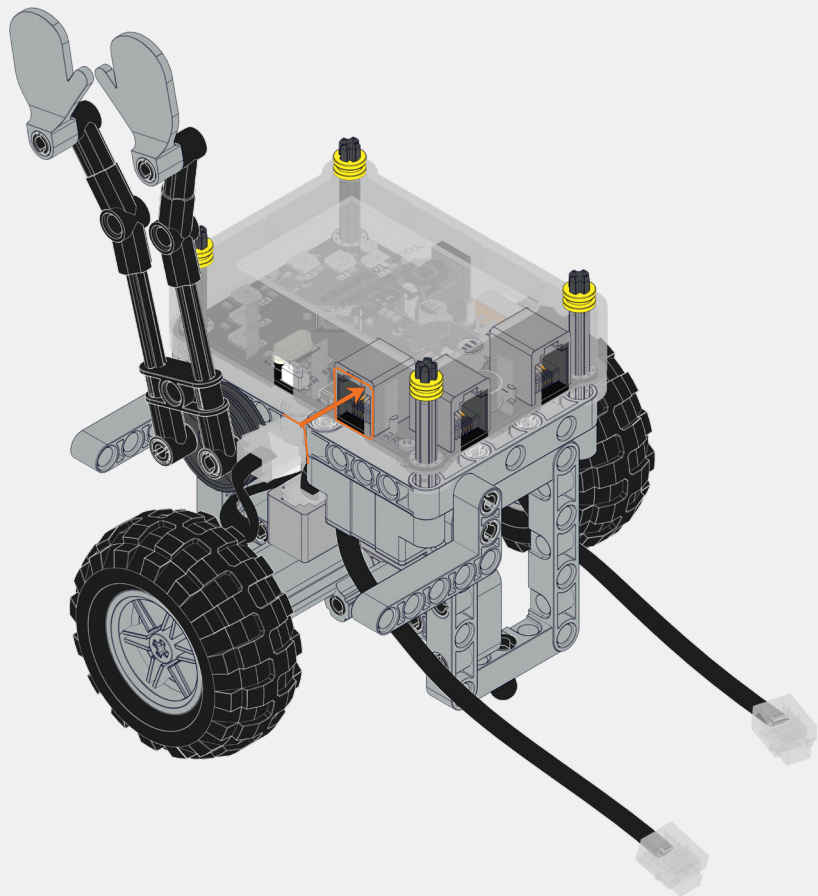

11

12

90°

Goalkeeper Completed