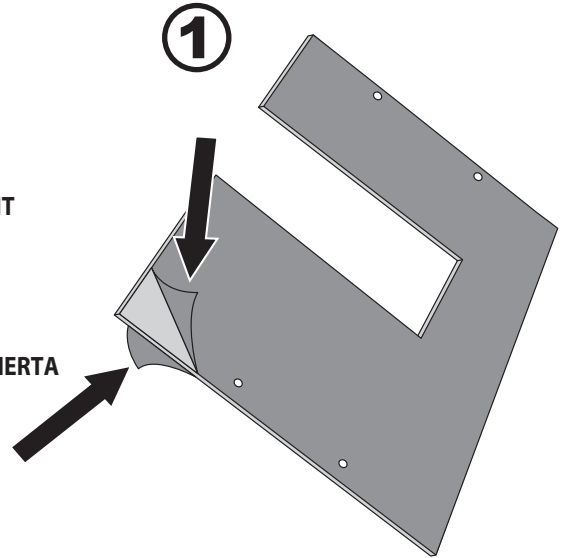

- REMOVE BROKEN DECK PROTECTOR AND SLIDE NEW U-SHAPE PROTECTOR BETWEEN YOKE AND CONTROL DECK
- FJERN BROKEN DECK PROTECTOR OG SLIDE NY U-SHAPE PROTECTOR MELLEM YOKE OG CONTROL DECK
- VERWIJDER GEBROKEN DEKBESCHERMER EN SCHUIF NIEUWE U-VORMBESCHERMER TUSSEN DE JACK EN HET BEDIENINGSDEK
- IRROT REKISTEELLINEN KANNASUOJASUOJAJA JA LASKAA UUSI U-SHAPE-SUOJELTU JOKEN JA OHJAUSTEEN VÄLILLÄ
- ENLEVEZ LE PROTECTEUR DE CASSIS BROKEN ET COUPEZ LE NOUVEAU PROTECTEUR DE U-SHAPE ENTRE LE JARDIN ET LE CONTROLEUR.
- BROKEN DECK PROTECTOR ENTFERNEN UND NEUEN U-FORM PROTECTOR ZWISCHEN YOKE UND CONTROL DECK SCHIEBEN
- FJARLÆGÐU BROTTINN HLÍFÐARHLÍF OG RENNDU NÝJAN U-FORM HLÍFÐARBÚNAÐ Á MILLI JÓGA OG STÝRINGAR Á ÞILFARI
- RIMUOVI PROTEZIONE DECK BROKEN E SCORRI IL NUOVO PROTETTORE U-SHAPE TRA YOKE E CONTROL DECK
- FJERN BROKEN DECK PROTECTOR AND SLIDE NY U-SHAPE PROTECTOR MELLOM YOKE AND CONTROL DECK
- RETIRE EL PROTECTOR DE LA CUBIERTA ROTA Y DESLICE EL NUEVO PROTECTOR DE FORMA EN U ENTRE LA CUBIERTA DE YUGO Y EL CONTROL
- BORT BROKEN DECK PROTECTOR OCH SLIDE NY U-SHAPE PROTECTOR MELLAN YOKE OCH CONTROL DECK
- REMOVA O PROTETOR DE DECK QUEBRADO E DESLIZE O NOVO PROTETOR DE U-SHAPE ENTRE O JOGO DE JOGO E DE CONTROLE