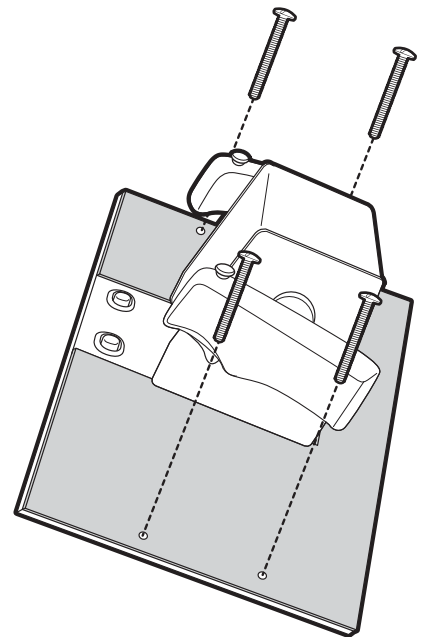

- REMOVE BROKEN DECK PROTECTOR AND SLIDE NEW U-SHAPE PROTECTOR BETWEEN YOKE AND CONTROL DECK
- FJERN BROKEN DECK PROTECTOR OG SLIDE NY U-SHAPE PROTECTOR MELLEM YOKE OG CONTROL DECK
- VERWIJDER GEBROKEN DEKBESCHERMER EN SCHUIF NIEUWE U-VORMBESCHERMER TUSSEN DE JACK EN HET BEDIENINGSDEK
- IRROT REKISTEELLINEN KANNASUOJASUOJAJA JA LASKAA UUSI U-SHAPE-SUOJELTU JOKEN JA OHJAUSTEEN VÄLILLÄ
- ENLEVEZ LE PROTECTEUR DE CASSIS BROKEN ET COUPEZ LE NOUVEAU PROTECTEUR DE U-SHAPE ENTRE LE JARDIN ET LE CONTROLEUR.
- BROKEN DECK PROTECTOR ENTFERNEN UND NEUEN U-FORM PROTECTOR ZWISCHEN YOKE UND CONTROL DECK SCHIEBEN
- FJARLÆGÐU BROTTINN HLÍFÐARHLÍF OG RENNDU NÝJAN U-FORM HLÍFÐARBÚNAÐ Á MILLI JÓGA OG STÝRINGAR Á ÞILFARI
- RIMUOVI PROTEZIONE DECK BROKEN E SCORRI IL NUOVO PROTETTORE U-SHAPE TRA YOKE E CONTROL DECK
- FJERN BROKEN DECK PROTECTOR AND SLIDE NY U-SHAPE PROTECTOR MELLOM YOKE AND CONTROL DECK
- RETIRE EL PROTECTOR DE LA CUBIERTA ROTA Y DESLICE EL NUEVO PROTECTOR DE FORMA EN U ENTRE LA CUBIERTA DE YUGO Y EL CONTROL
- BORT BROKEN DECK PROTECTOR OCH SLIDE NY U-SHAPE PROTECTOR MELLAN YOKE OCH CONTROL DECK
- REMOVA O PROTETOR DE DECK QUEBRADO E DESLIZE O NOVO PROTETOR DE U-SHAPE ENTRE O JOGO DE JOGO E DE CONTROLE