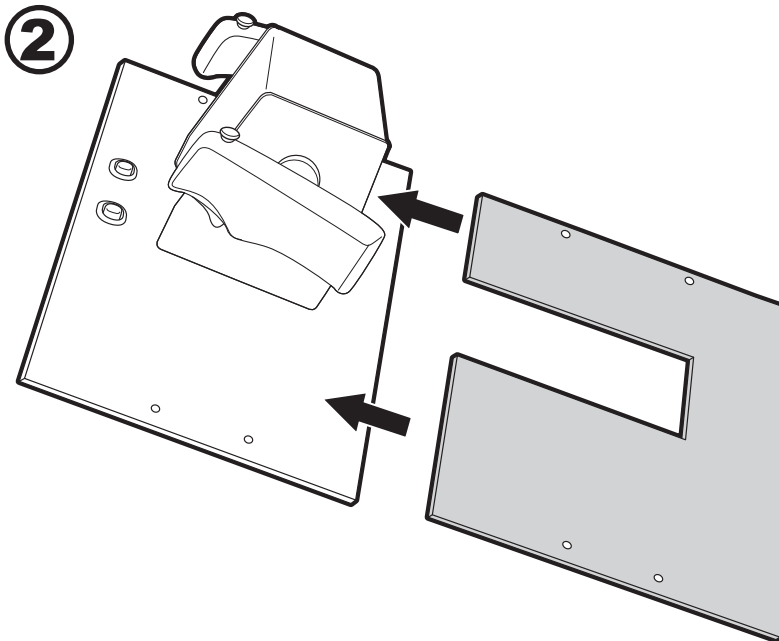

- REMOVE BROKEN DECK PROTECTOR AND SLIDE NEW U-SHAPE PROTECTOR BETWEEN YOKE AND CONTROL DECK
- FJERN BROKEN DECK PROTECTOR OG SLIDE NY U-SHAPE PROTECTOR MELLEM YOKE OG CONTROL DECK
- VERWIJDER GEBROKEN DEKBESCHERMER EN SCHUIF NIEUWE U-VORMBESCHERMER TUSSEN DE JACK EN HET BEDIENINGSDEK
- IRROT REKISTEELLINEN KANNASUOJASUOJAJA JA LASKAA UUSI U-SHAPE-SUOJELTU JOKEN JA OHJAUSTEEN VÄLILLÄ
- ENLEVEZ LE PROTECTEUR DE CASSIS BROKEN ET COUPEZ LE NOUVEAU PROTECTEUR DE U-SHAPE ENTRE LE JARDIN ET LE CONTROLEUR.
- BROKEN DECK PROTECTOR ENTFERNEN UND NEUEN U-FORM PROTECTOR ZWISCHEN YOKE UND CONTROL DECK SCHIEBEN
- FJARLÆGÐU BROTTINN HLÍFÐARHLÍF OG RENNDU NÝJAN U-FORM HLÍFÐARBÚNAÐ Á MILLI JÓGA OG STÝRINGAR Á ÞILFARI
- RIMUOVI PROTEZIONE DECK BROKEN E SCORRI IL NUOVO PROTETTORE U-SHAPE TRA YOKE E CONTROL DECK
- FJERN BROKEN DECK PROTECTOR AND SLIDE NY U-SHAPE PROTECTOR MELLOM YOKE AND CONTROL DECK
- RETIRE EL PROTECTOR DE LA CUBIERTA ROTA Y DESLICE EL NUEVO PROTECTOR DE FORMA EN U ENTRE LA CUBIERTA DE YUGO Y EL CONTROL
- BORT BROKEN DECK PROTECTOR OCH SLIDE NY U-SHAPE PROTECTOR MELLAN YOKE OCH CONTROL DECK
- REMOVA O PROTETOR DE DECK QUEBRADO E DESLIZE O NOVO PROTETOR DE U-SHAPE ENTRE O JOGO DE JOGO E DE CONTROLE