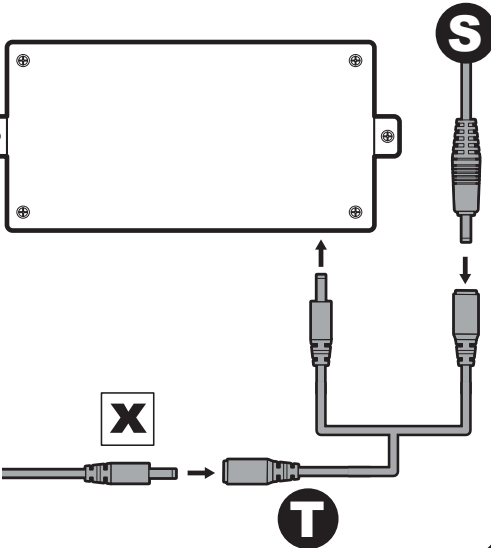

10

11

12

- * KONTROL DECK
- * BEDIENINGSDEK
- * OHJAUSSKANNELTA
- * PONT DE COMMANDE
- * STEUERDECK
- * STJÓRNUM HLUTI
- * DECK DI CONTROLLO
- * KONTROLLDECK
- * CUBIERTA DE CONTROL
- * KONTROLL DECK
- * DECK DE CONTROLE

13A

MACHINES WITH SPEAKER INSIDE THE CONTROL DECK
 MASKINER MED HØJTALER INDEN FOR KONTROL DECK
 MACHINES MET LUIDSPREKER BINNEN HET BEDIENINGSDEK
 KONEET JOTKA KAIUTTIMELLA ON OHJASKANNEN SISÄLLÄ
 MACHINES AVEC HAUT-PARLEUR À L'INTÉRIEUR DU POINT DE COMMANDE
 MASCHINEN MIT LAUTSPRECHER IM STEUERDECK
 VELAR MED RÆÐUMANNI INNAN STJÓRNÞÆKISINS
 MACCHINE CON ALTOPARLANTE ALL'INTERNO DEL PONTE DI CONTROLLO
 MASKINER MED HØYTALER INNE I KONTROLLDECKEN
 MAQUINAS CON ALTAVOZ DENTRO DE LA CUBIERTA DE CONTROL
 MASKINER MED HØGTALARE INOM KONTROLLDECKEN
 MAQUINAS COM ALTO-FALANTE DENTRO DO PLATAFORMA DE CONTROLE