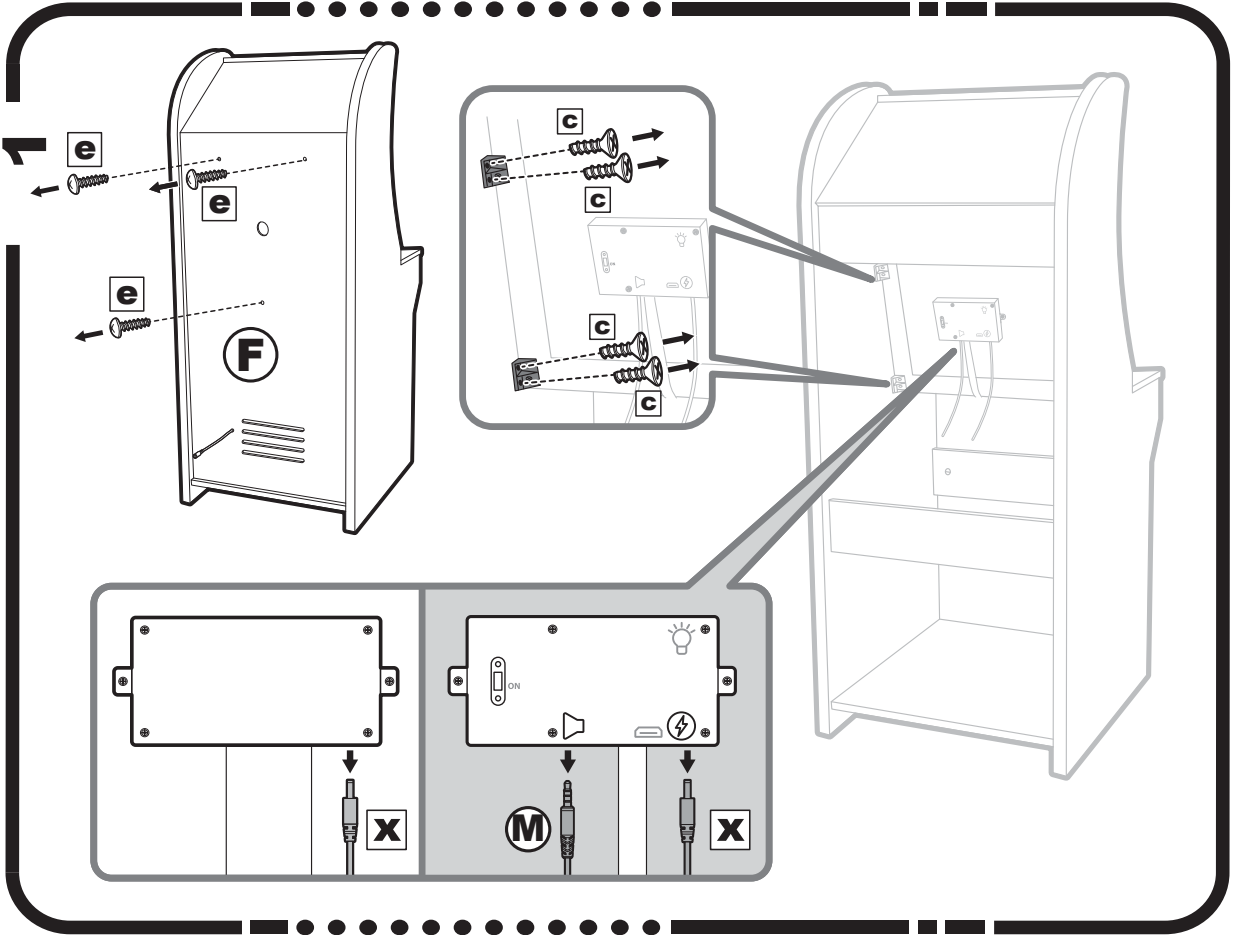

- NOT INCLUDED
- IKKE INKLUDERET
- NIET INBEGREPEN
- EI SISÄLLY
- NON INCLUS
- NICHT ENTHALTEN
- EKKI INNIFALID
- NON INCLUSO
- IKKE INKLUDERT
- NO INCLUDO
- INGAR EJ
- NÃO INCLUSO