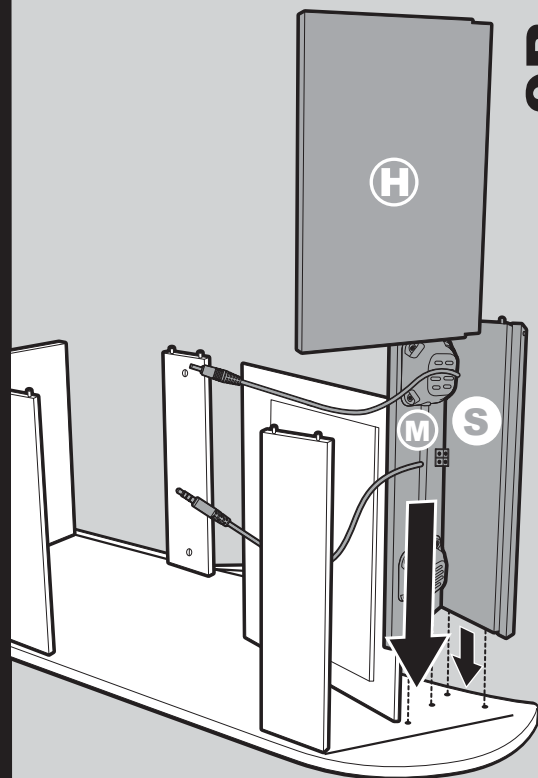

10

11

12

- * KONTROL DECK
- * BEDIENINGSDEK
- * OHJAUSSKANNELTA
- * PONT DE COMMANDE
- * STEUERDECK
- * STJÓRNUM HLUTI
- * DECK DI CONTROLLO
- * KONTROLLDECK
- * CUBIERTA DE CONTROL
- * KONTROLL DECK
- * DECK DE CONTROLE

13A

MACHINES WITH SPEAKER INSIDE THE CONTROL DECK
 MASKINER MED HØJTALER INDEN FOR KONTROL DECK
 MACHINES MET LUIDSPREKER BINNEN HET BEDIENINGSDEK
 KONEET JOTKA KAIUTTIMELLA ON OHJASKANNEN SISÄLLÄ
 MACHINES AVEC HAUT-PARLEUR À L'INTÉRIEUR DU POINT DE COMMANDE
 MASCHINEN MIT LAUTSPRECHER IM STEUERDECK
 VELAR MED RÆÐUMANNI INNAN STJÓRNÞÆKISINS
 MACCHINE CON ALTOPARLANTE ALL'INTERNO DEL PONTE DI CONTROLLO
 MASKINER MED HØYTALER INNE I KONTROLLDECKEN
 MAQUINAS CON ALTAVOZ DENTRO DE LA CUBIERTA DE CONTROL
 MASKINER MED HØGTALARE INOM KONTROLLDECKEN
 MAQUINAS COM ALTO-FALANTE DENTRO DO PLATAFORMA DE CONTROLE