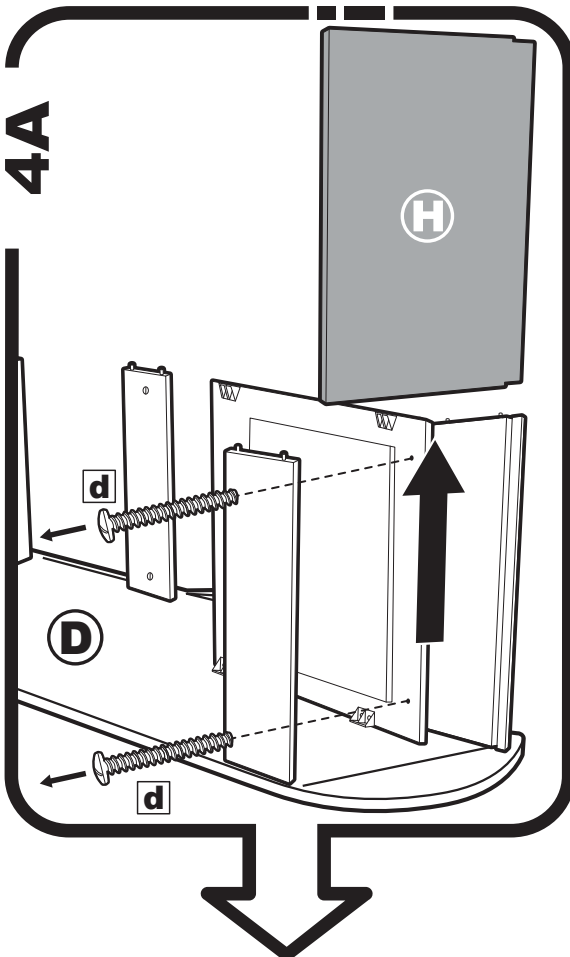

OPTION B:

MACHINES WITH SPEAKER BELOW MARQUEE
MASKINER MED HØYTTALER NEDENFOR MARQUEE
MACHINES MET LUIDSPREKER HIERONDER MARQUEE
KONEET JOTKA KAIUTTIMESSA JÄLKEEN MARQUEE
MACHINES AVEC HAUT-PARLEUR SOUS MARQUEE
MASCHINEN MIT LAUTSPRECHER UNTEN MARQUEE
VELAR MED TÁLSMANNI HÉR AÐ NEDAN
MACCHINE CON ALTOPARLANTE SOTTO MARQUEE
MASKINER MED TALER NEDEN MARQUEE
MAQUINAS CON ALTAVOZ DEBAJO DE MARQUEE
MASKINER MED HØGTALARE NEDAN MARQUEE
MÁQUINAS COM ALTO-FALANTE ABAIXO DO MARQUÊS

4A