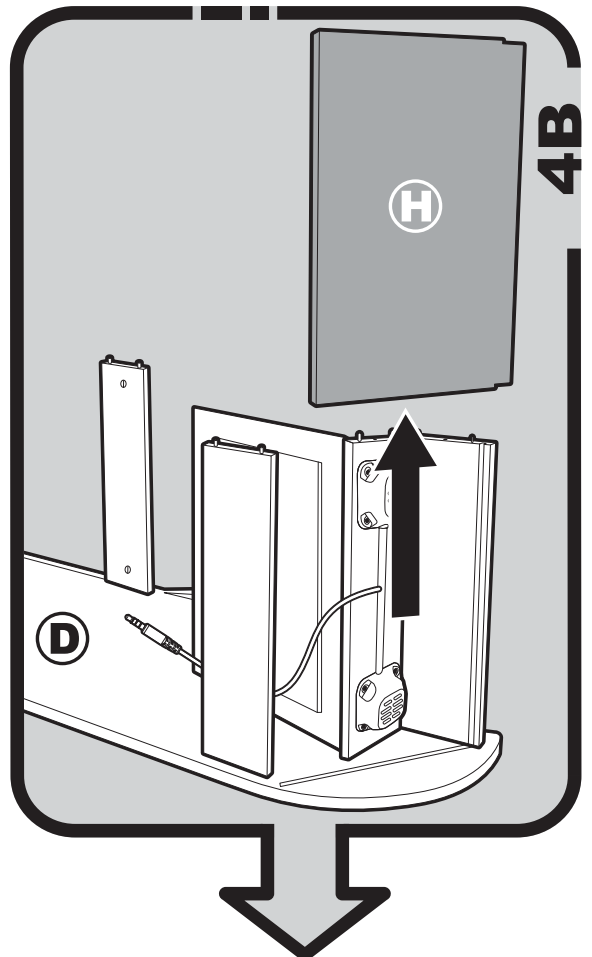

3

OPTION A:

MACHINES WITH SPEAKER INSIDE THE CONTROL DECK
MASKINER MED HØYTTALER INDEN FOR KONTROL DECK
MACHINES MET LUIDSPREKER BINNEN HET BEDRIENINGSDEK
KONEET JOTKA KAIUTTIMELLA ON OHJAUSKANINEN SISÄLLÄ
MACHINES AVEC HAUT-PARLEUR À L'INTÉRIEUR DU POINT DE COMMANDE
MASCHINEN MIT LAUTSPRECHER IM STEUERDECK
VELAR MED RÆÐUMANNI INNAN STJÓRN/ÆKISINS
MACCHINE CON ALTOPARLANTE ALL'INTERNO DEL PONTE DI CONTROLLO
MASKINER MED HØYTTALER INNE I KONTROLLDECKEN
MAQUINAS CON ALTAVOZ DENTRO DE LA CUBIERTA DE CONTROL
MASKINER MED HØGTALARE INOM KONTROLLDECKEN
MÁQUINAS COM ALTO-FALANTE DENTRO DO PLATAFORMA DE CONTROLE

OPTION B:

MACHINES WITH SPEAKER BELOW MARQUEE
MASKINER MED HØYTTALER NEDENFOR MARQUEE
MACHINES MET LUIDSPREKER HIERONDER MARQUEE
KONEET JOTKA KAIUTTIMESSA JÄLKEEN MARQUEE
MACHINES AVEC HAUT-PARLEUR SOUS MARQUEE
MASCHINEN MIT LAUTSPRECHER UNTEN MARQUEE
VELAR MED TÁLSMANNI HÉR AÐ NEDAN
MACCHINE CON ALTOPARLANTE SOTTO MARQUEE
MASKINER MED TALER NEDEN MARQUEE
MAQUINAS CON ALTAVOZ DEBAJO DE MARQUEE
MASKINER MED HØGTALARE NEDAN MARQUEE
MÁQUINAS COM ALTO-FALANTE ABAIXO DO MARQUÊS

4A

4B