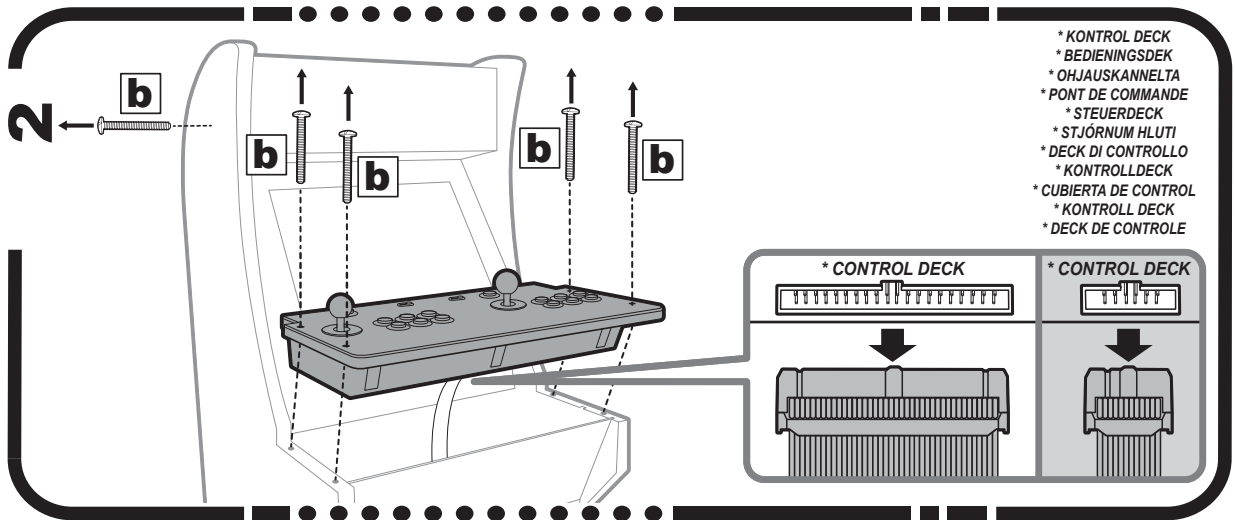

LIGHT-UP MARQUEE ASSEMBLY INSTRUCTION
LIGHT-UP MARK MONTERINGSINSTRUKTION
LIGHT-UP MARK MONTAGE-INSTRUCTIE
SYTYTYSMERKIN ASENNUSOHJE
INSTRUCTION D'ASSEMBLAGE DE MARQUEE LUMINEUX
LIGHT-UP MARQUEE MONTAGEANLEITUNG
LJÓSPUNKT LEIÐBEINING MARQUEE
ISTRUZIONI DI MONTAGGIO MARQUEE LIGHT-UP
LIGHT-UP MARQUEE MONTERINGSINSTRUKSJON
INSTRUCCIÓN DE ENSAMBLAJE DE MARCA ILUMINADA
LIGHT-UP MARQUEE MONTERINGSINSTRUKTION
INSTRUÇÃO DE MONTAGEM DE MARQUES DE ILUMINAÇÃO

- ADULT ASSEMBLY REQUIRED
- SAMLING AF EN VOKSEN ER PÁKRÆVER
- VEREIST MONTAGE DOOR EEN VOLWASSENE
 - VAIN AIKUISTEN ASENNETTAVA
- LE MONTAGE DOIT ÊTRE EFFECTUÉ PAR UN ADULTE
 - MONTAGE DURCH EINEN ERWACHSENEN
- VERÐUR AÐ VERA SETT SAMAN AF FULLORÐNUM
- IL MONTAGGIO RICHIEDE LA PRESENZA DI UN ADULTO
 - MONTERING SKAL GJØRES AV EN VOKSEN
 - DEBE SER MONTADO POR UN ADULTO
 - MONTERING AV VUXEN KRÄVS
 - ASSEMBLÉIA DE ADULTOS NECESSÁRIA

- NOT INCLUDED
- IKKE INKLUDERET
- NIET INBEGREPEN
- EI SISÄLLY
- NON INCLUS
- NICHT ENTHALTEN
- EKKI INNIFALID
- NON INCLUSO
- IKKE INKLUDERT
- NO INCLUDO
- INGAR EJ
- NÃO INCLUSO

- * KONTROL DECK
- * BEDIENINGSDEK
- * OHJAUSKANNELTA
- * PONT DE COMMANDE
- * STEUERDECK
- * STJÓRNUM HLUTI
- * DECK DI CONTROLLO
- * KONTROLLDECK
- * CUBIERTA DE CONTROL
- * KONTROLL DECK
- * DECK DE CONTROLE

3

OPTION A:

MACHINES WITH SPEAKER INSIDE THE CONTROL DECK
 MASKINER MED HØYTTALER INDEN FOR KONTROL DECK
 MACHINES MET LUIDSPREKER BINNEN HET BEDRIENINGSDEK
 KONEET JOTKA KAIUTTIMELLA ON OHJAUSKANINEN SISÄLLÄ
 MACHINES AVEC HAUT-PARLEUR À L'INTÉRIEUR DU POINT DE COMMANDE
 MASCHINEN MIT LAUTSPRECHER IM STEUERDECK
 VELAR MED RÆÐUMANNI INNAN STJÓRN/ÆKISINS
 MACCHINE CON ALTOPARLANTE ALL'INTERNO DEL PONTE DI CONTROLLO
 MASKINER MED HØYTTALER INNE I KONTROLLDECKEN
 MAQUINAS CON ALTAVOZ DENTRO DE LA CUBIERTA DE CONTROL
 MASKINER MED HØGTALARE INOM KONTROLLDECKEN
 MÁQUINAS COM ALTO-FALANTE DENTRO DO PLATAFORMA DE CONTROLE