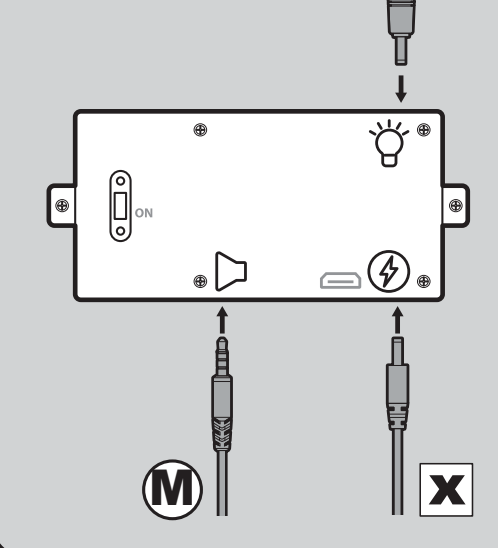

13B

MACHINES WITH SPEAKER BELOW MARQUEE
MASKINER MED HØJTALER NEDENFOR MARQUEE
MACHINES MET LUIDSPREKER HIERONDER MARQUEE
KONEET JOTKA KAIUTTIMESSA JÄLKEEN MARQUEE
MACHINES AVEC HAUT-PARLEUR SOUS MARQUEE
MASCHINEN MIT LAUTSPRECHER UNTEN MARQUEE
VELAR MED TALSMANNI HÉR AÐ NEDAN
MACCHINE CON ALTOPARLANTE SOTTO MARQUEE
MASKINER MED TALER NEDEN MARQUEE
MAQUINAS CON ALTAVOZ DEBAJO DE MARQUEE
MASKINER MED HØGTALARE NEDAN MARQUEE
MAQUINAS COM ALTO-FALANTE ABAIXO DO MARQUÊS