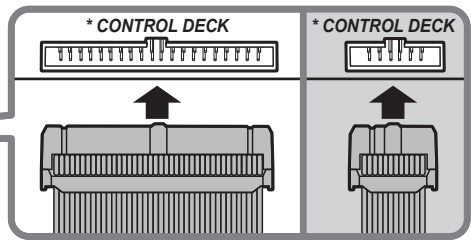

10

11

12

- * KONTROL DECK
- * BEDIENINGSDEK
- * OHJAUSSKANNELTA
- * PONT DE COMMANDE
- * STEUERDECK
- * STJÓRNUM HLUTI
- * DECK DI CONTROLLO
- * KONTROLLDECK
- * CUBIERTA DE CONTROL
- * KONTROLL DECK
- * DECK DE CONTROLE

13A

MACHINES WITH SPEAKER INSIDE THE CONTROL DECK
 MASKINER MED HØJTALER INDEN FOR KONTROL DECK
 MACHINES MET LUIDSPREKER BINNEN HET BEDIENINGSDEK
 KONEET JOTKA KAIUTTIMELLA ON OHJASKANNEN SISÄLLÄ
 MACHINES AVEC HAUT-PARLEUR À L'INTÉRIEUR DU POINT DE COMMANDE
 MASCHINEN MIT LAUTSPRECHER IM STEUERDECK
 VELAR MED RÆÐUMANNI INNAN STJÓRNÞÆKISINS
 MACCHINE CON ALTOPARLANTE ALL'INTERNO DEL PONTE DI CONTROLLO
 MASKINER MED HØYTALER INNE I KONTROLLDECKEN
 MAQUINAS CON ALTAVOZ DENTRO DE LA CUBIERTA DE CONTROL
 MASKINER MED HØGTALARE INOM KONTROLLDECKEN
 MAQUINAS COM ALTO-FALANTE DENTRO DO PLATAFORMA DE CONTROLE