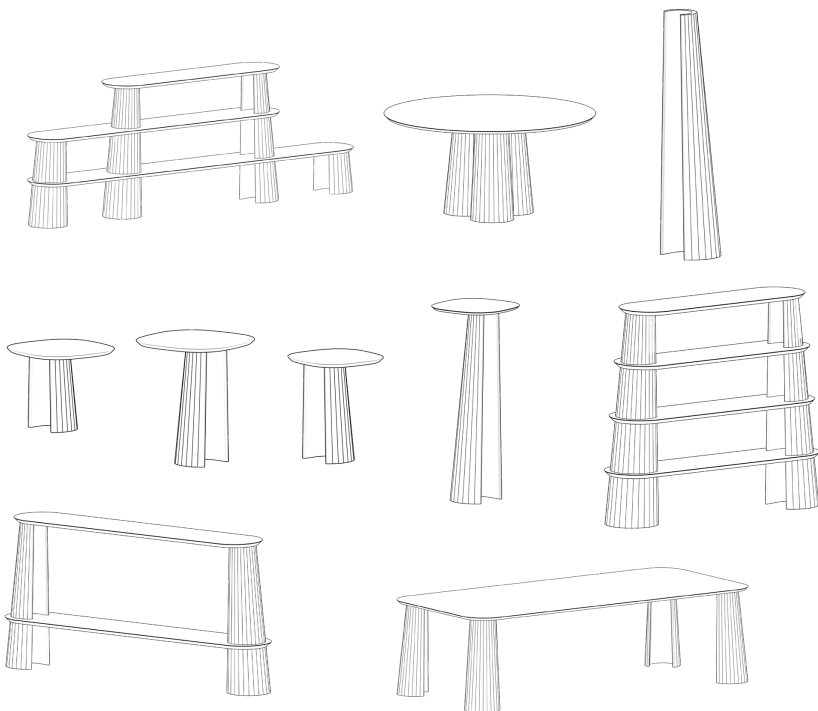

As a fully artisanal product it is not subject to CE certification.

Come nell'architettura classica,
Fusto è la colonna che sorregge
tavolini, consolle, librerie e piedistalli.
I volumi e le proporzioni sono integrate
in una geometria senza tempo,
arricchita da sfaccettature che fanno
vibrare il colore in un gioco
di luci e ombre.