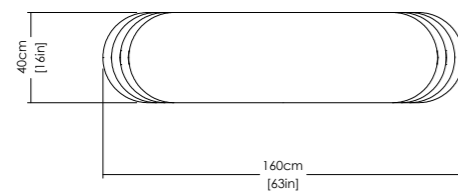

Fusto libreria II

Seduta Ripiani in calcestruzzo
Spalle in calcestruzzo

Anno 2020

Finiture Cemento sabbato

Colori Abete, Mattone, Cioccolato, Crema, Inchiostro, Polvere, Argento, Marino

Stool Concrete shelves
Concrete abutment

Year 2020

Finiture Sandblasted concrete

Colours Fir, Brick, Dark Chocolate, Cream, Ink, Powder, Silver, Ultra Marine

designed by **Studio Irvine**