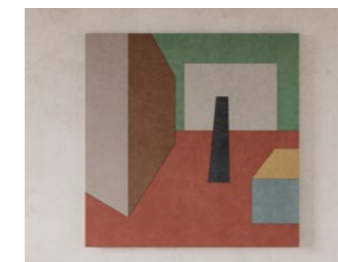

Fusto tavolo da caffè II
pg. 51 - 52

Fusto tavolo da caffè III
pg. 53 - 54

Fusto piedistallo
pg. 55 - 56

Fusto tavolo rettangolare
pg. 57 - 58

Fusto tavolo rotondo
pg. 59 - 60

Fusto moodboard I
pg. 61 - 62

Fusto moodboard II
pg. 63 - 64

Fusto moodboard III
pg. 65 - 66

Fusto moodboard IV
pg. 67 - 68

Betti seduta

Seduta Testa in calcestruzzo
Base in acciaio

Anno 2019

Finiture Cemento sabbato

Colori Abete, Mattone, Cioccolato, Crema, Inchiostro, Polvere, Argento, Marino

Stool Concrete head
Steel base

Year 2019

Finiture Sandblasted concrete

Colours Fir, Brick, Dark Chocolate, Cream, Ink, Powder, Silver, Ultra Marine

designed by **Studio Irvine**

Betti tavolo I

Seduta Testa in calcestruzzo
Base in acciaio