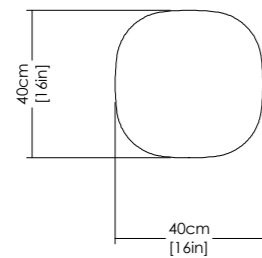

Fusto tavolo da caffè II

Seduta Piani in calcestruzzo
Base in calcestruzzo

Anno 2020

Finiture Cemento sabbato

Colori Abete, Mattone, Cioccolato, Crema, Inchiostro, Polvere, Argento, Marino

Stool Concrete tabletop
Concrete base

Year 2020

Finiture Sandblasted concrete

Colours Fir, Brick, Dark Chocolate, Cream, Ink, Powder, Silver, Ultra Marine

designed by **Studio Irvine**