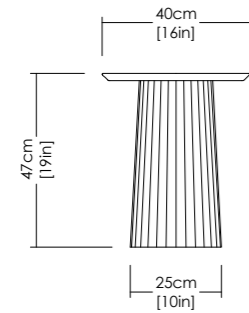

Fusto tavolo da caffè II

Seduta Piani in calcestruzzo
Base in calcestruzzo

Anno 2020

Finiture Cemento sabbato

Colori Abete, Mattone, Cioccolato, Crema, Inchiostro, Polvere, Argento, Marino

Stool Concrete tabletop
Concrete base

Year 2020

Finiture Sandblasted concrete

Colours Fir, Brick, Dark Chocolate, Cream, Ink, Powder, Silver, Ultra Marine

designed by **Studio Irvine**