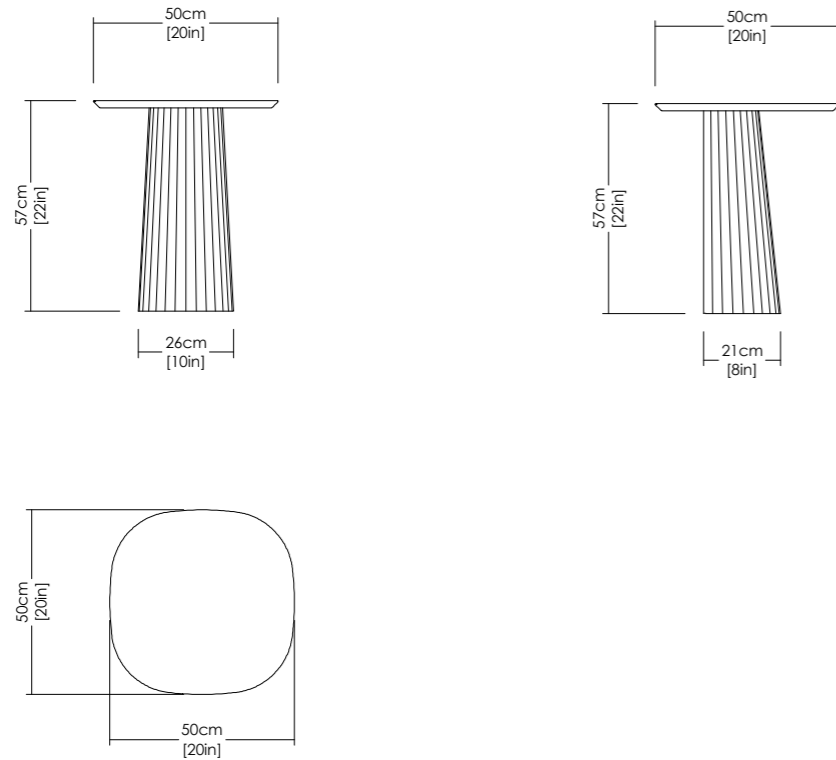

Fusto tavolo da caffè III

Seduta Piani in calcestruzzo
Base in calcestruzzo

Anno 2020

Finiture Cemento sabbato

Colori Abete, Mattone, Cioccolato, Crema, Inchiostro, Polvere, Argento, Marino

Stool Concrete tabletop
Concrete base

Year 2020

Finiture Sandblasted concrete

Colours Fir, Brick, Dark Chocolate, Cream, Ink, Powder, Silver, Ultra Marine

designed by **Studio Irvine**