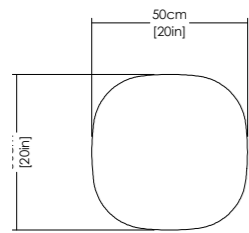

designed by **Studio Irvine**

Fusto tavolo quadrato

Seduta Piano in calcestruzzo
Gambe in calcestruzzo

Anno 2020

Finiture Cemento sabbato

Colori Abete, Mattone, Cioccolato, Crema, Inchiostro, Polvere, Argento, Marino