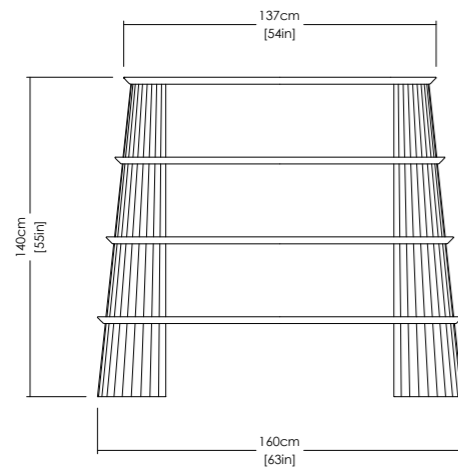

Fusto libreria II

Seduta Ripiani in calcestruzzo
Spalle in calcestruzzo

Anno 2020

Finiture Cemento sabbato

Colori Abete, Mattone, Cioccolato, Crema, Inchiostro, Polvere, Argento, Marino

Stool Concrete shelves
Concrete abutment

Year 2020

Finiture Sandblasted concrete

Colours Fir, Brick, Dark Chocolate, Cream, Ink, Powder, Silver, Ultra Marine

designed by **Studio Irvine**