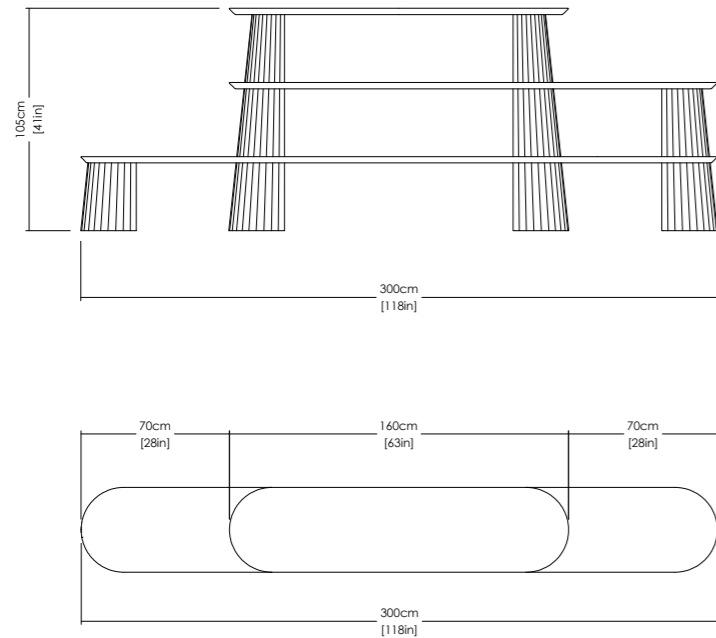

Fusto libreria I

Seduta Ripiani in calcestruzzo
Spalle in calcestruzzo

Anno 2020

Finiture Cemento sabbato

Colori Abete, Mattone, Cioccolato, Crema, Inchiostro, Polvere, Argento, Marino

Stool Concrete shelves
Concrete abutment

Year 2020

Finiture Sandblasted concrete

Colours Fir, Brick, Dark Chocolate, Cream, Ink, Powder, Silver, Ultra Marine

designed by **Studio Irvine**