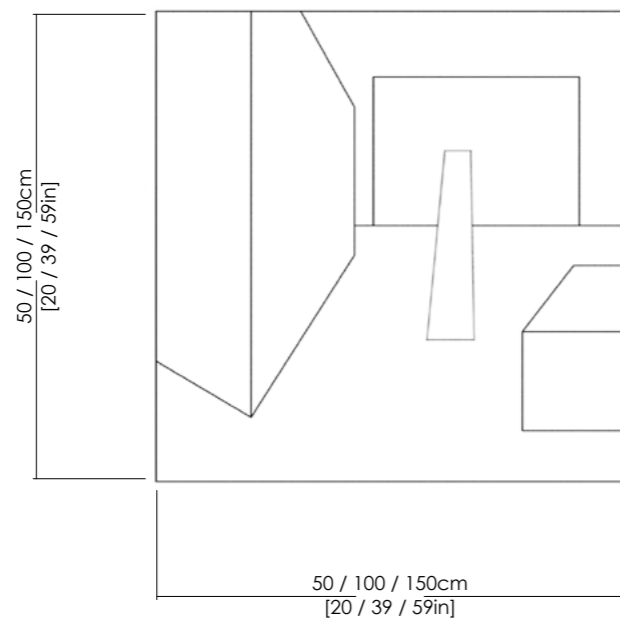

designed by **Studio Irvine**

Fusto moodboard II

Seduta Quadro in calcestruzzo
Struttura in acciaio

Anno 2020

Finiture Cemento sabbato

Colori Mattone, Argento,
Polvere, Crema, Abete,
Cioccolato, Inchiostro,
Marino