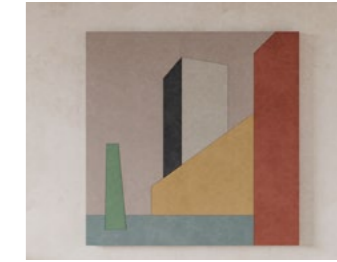

Fusto tavolo da caffè II
pg. 51 - 52

Fusto tavolo da caffè III
pg. 53 - 54

Fusto piedistallo
pg. 55 - 56

Fusto tavolo rettangolare
pg. 57 - 58

Fusto tavolo rotondo
pg. 59 - 60

Fusto moodboard I
pg. 61 - 62

Fusto moodboard II
pg. 63 - 64

Fusto moodboard III
pg. 65 - 66

Fusto moodboard IV
pg. 67 - 68

Betti seduta

Seduta Testa in calcestruzzo
Base in acciaio

Anno 2019

Finiture Cemento sabbato

Colori Abete, Mattone, Cioccolato, Crema, Inchiostro, Polvere, Argento, Marino

Stool Concrete head
Steel base

Year 2019

Finiture Sandblasted concrete

Colours Fir, Brick, Dark Chocolate, Cream, Ink, Powder, Silver, Ultra Marine

designed by **Studio Irvine**

Betti tavolo I

Seduta Testa in calcestruzzo
Base in acciaio

Anno 2019

Finiture Cemento sabbato

Colori Abete, Mattone, Cioccolato, Crema, Inchiostro, Polvere, Argento, Marino

Stool Concrete head
Steel base

Year 2019

Finiture Sandblasted concrete

Colours Fir, Brick, Dark Chocolate, Cream, Ink, Powder, Silver, Ultra Marine