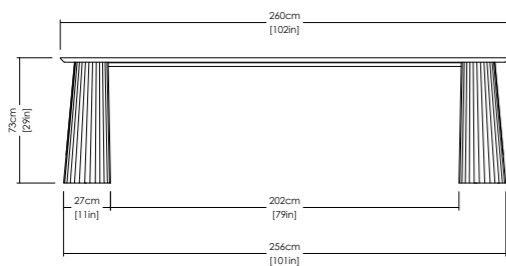

Fusto tavolo quadrato

Seduta Piano in calcestruzzo
Gambe in calcestruzzo

Anno 2020

Finiture Cemento sabbato

Colori Abete, Mattone, Cioccolato, Crema, Inchiostro, Polvere, Argento, Marino

Stool Concrete tabletop
Concrete table legs

Year 2020

Finiture Sandblasted concrete

Colours Fir, Brick, Dark Chocolate, Cream, Ink, Powder, Silver, Ultra Marine

designed by **Studio Irvine**