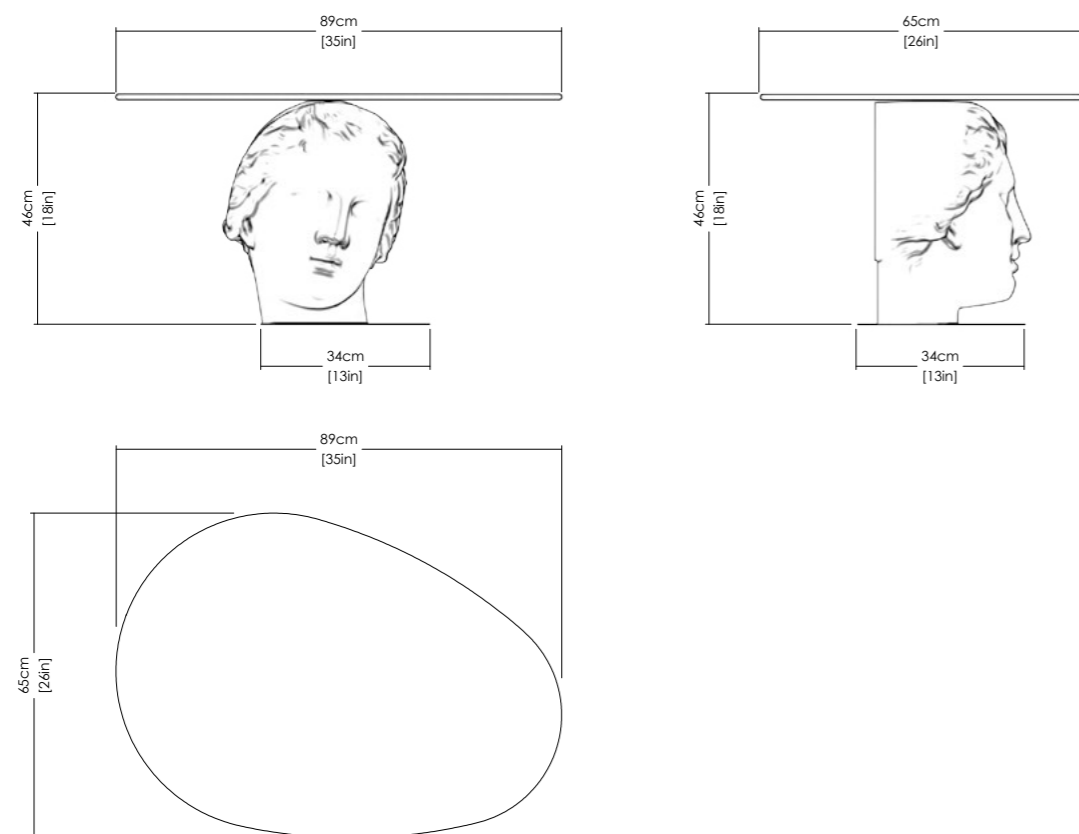

Betti tavolo II

Seduta Testa in calcestruzzo
Base in acciaio

Anno 2019

Finiture Cemento sabbato

Colori Abete, Mattone, Cioccolato, Crema, Inchiostro, Polvere, Argento, Marino

Stool Concrete head
Steel base

Year 2019

Finiture Sandblasted concrete

Colours Fir, Brick, Dark Chocolate, Cream, Ink, Powder, Silver, Ultra Marine

designed by **Studio Irvine**

40 – Collezione 2020

41 – Forma&Cemento