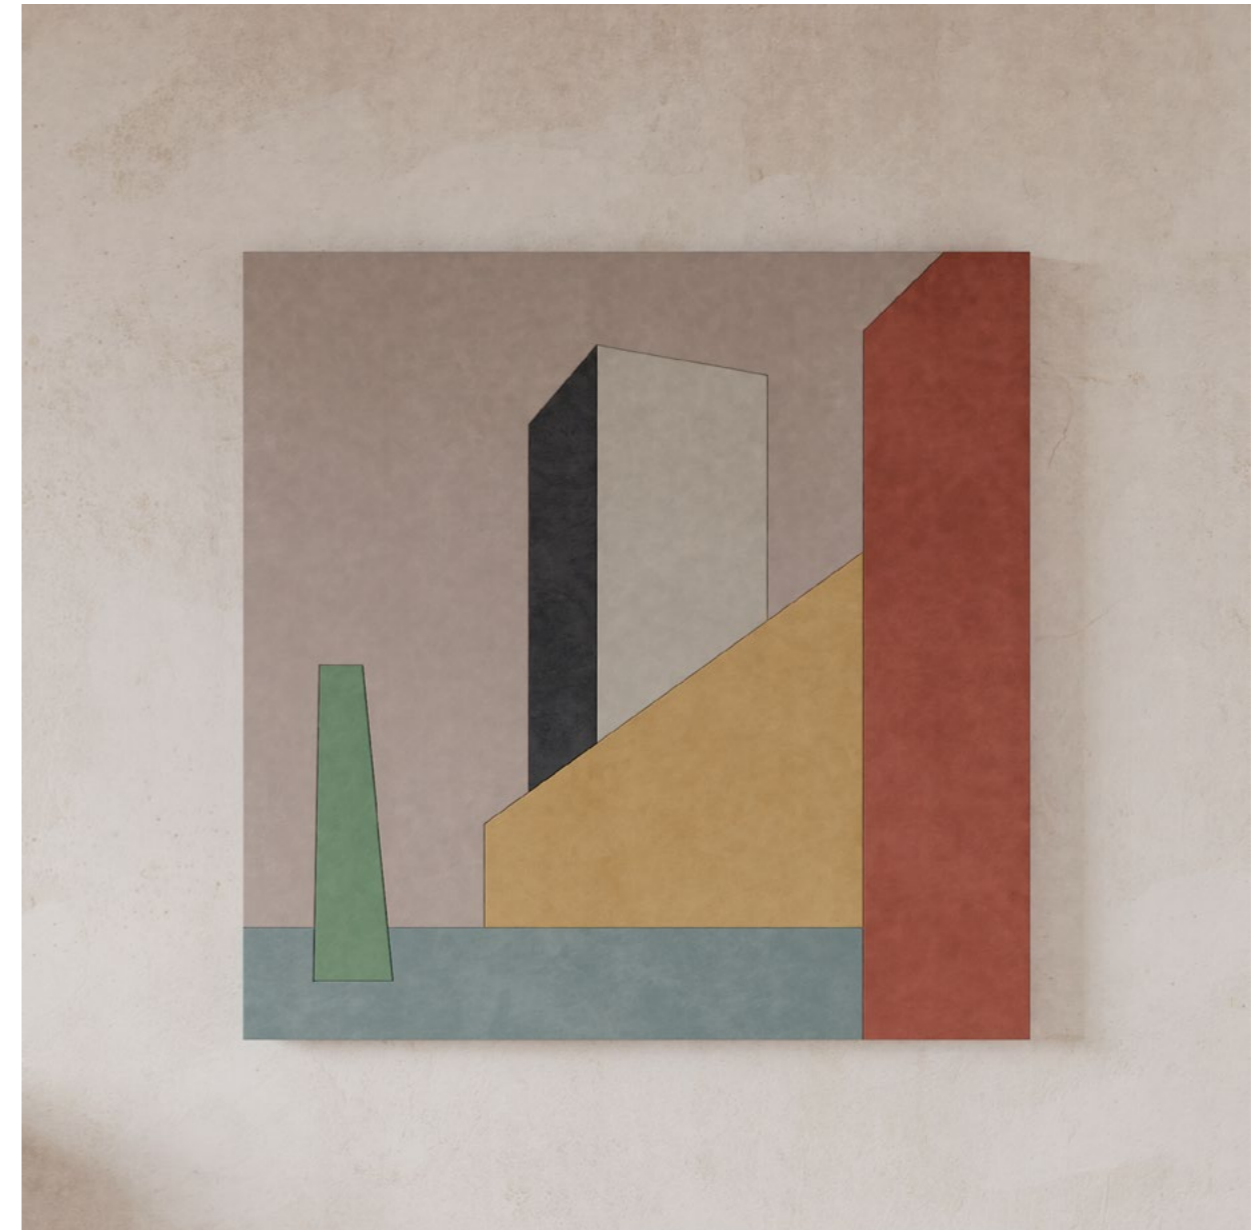

Fusto moodboard IV

Seduta Quadro in calcestruzzo
Struttura in acciaio

Anno 2020

Finiture Cemento sabbaiato

Colori Mattone, Argento,
Polvere, Crema, Abete,
Cioccolato, Inchiostro,
Marino

Stool Concrete picture
Steel frame

Year 2020

Finiture Sandblasted concrete

Colours Brick, Silver, Powder,
Cream, Fir, Dark
Chocolate, Ink,
Ultra Marine

designed by **Studio Irvine**