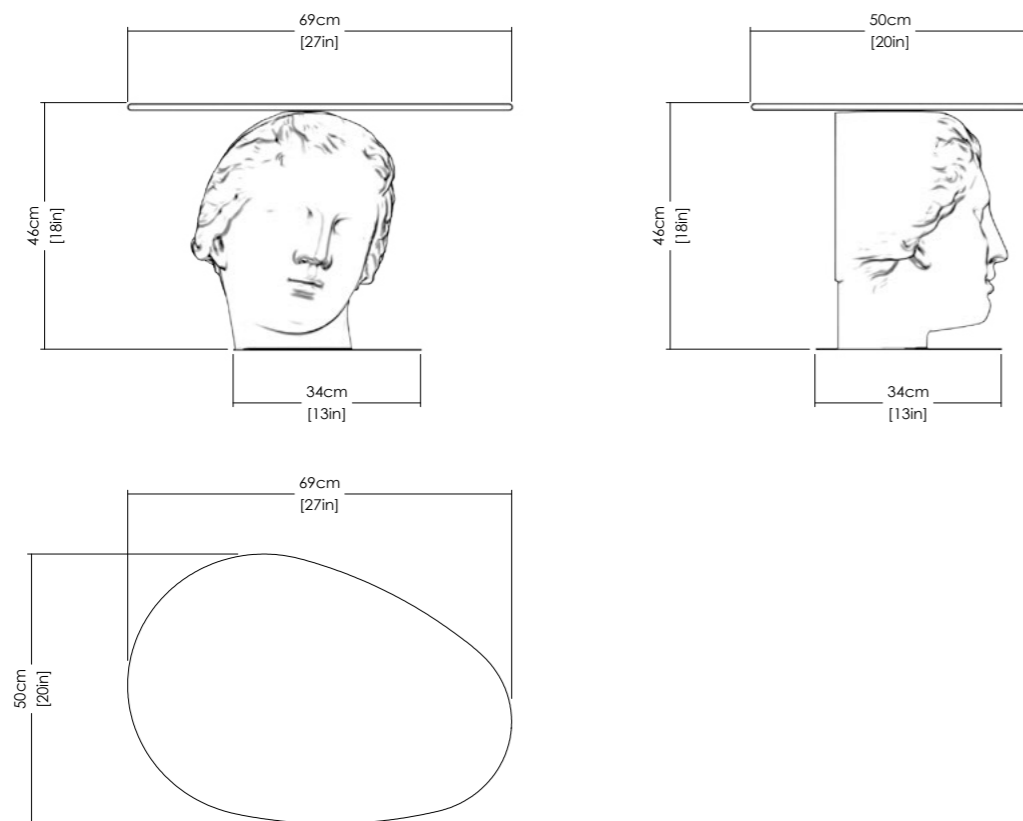

designed by **Studio Irvine**

Betti tavolo II

Seduta Testa in calcestruzzo
Base in acciaio

Anno 2019

Finiture Cemento sabbato

Colori Abete, Mattone, Cioccolato, Crema, Inchiostro, Polvere, Argento, Marino

Stool Concrete head
Steel base