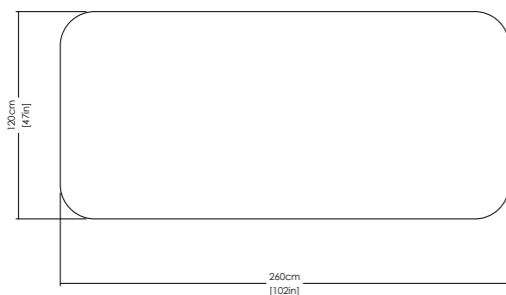

Fusto tavolo quadrato

Seduta Piano in calcestruzzo
Gambe in calcestruzzo

Anno 2020

Finiture Cemento sabbato

Colori Abete, Mattone, Cioccolato, Crema, Inchiostro, Polvere, Argento, Marino

Stool Concrete tabletop
Concrete table legs

Year 2020

Finiture Sandblasted concrete

Colours Fir, Brick, Dark Chocolate, Cream, Ink, Powder, Silver, Ultra Marine

designed by **Studio Irvine**