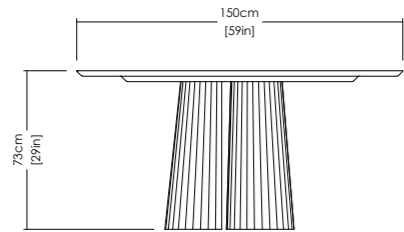

Fusto tavolo tondo

Seduta Piano in calcestruzzo
Gambe in calcestruzzo

Anno 2020

Finiture Cemento sabbato

Colori Abete, Mattone, Cioccolato, Crema, Inchiostro, Polvere, Argento, Marino

Stool Concrete tabletop
Concrete table legs

Year 2020

Finiture Sandblasted concrete

Colours Fir, Brick, Dark Chocolate, Cream, Ink, Powder, Silver, Ultra Marine

designed by **Studio Irvine**