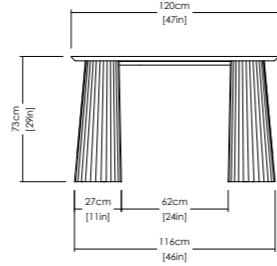

Fusto tavolo quadrato

Seduta Piano in calcestruzzo
Gambe in calcestruzzo

Anno 2020

Finiture Cemento sabbato

Colori Abete, Mattone, Cioccolato, Crema, Inchiostro, Polvere, Argento, Marino

Stool Concrete tabletop
Concrete table legs

Year 2020

Finiture Sandblasted concrete

Colours Fir, Brick, Dark Chocolate, Cream, Ink, Powder, Silver, Ultra Marine

designed by **Studio Irvine**