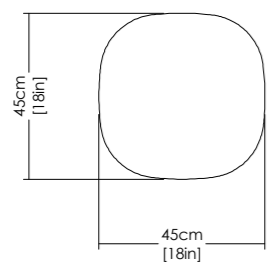

designed by **Studio Irvine**

Fusto tavolo da caffè II

Seduta Piani in calcestruzzo
Base in calcestruzzo

Anno 2020

Finiture Cemento sabbato

Colori Abete, Mattone, Cioccolato, Crema, Inchiostro, Polvere, Argento, Marino