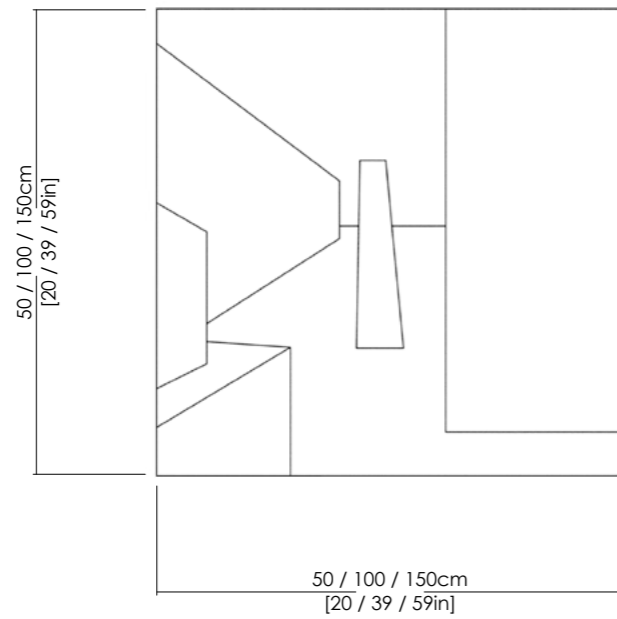

designed by **Studio Irvine**

Fusto moodboard IV

Seduta Quadro in calcestruzzo
Struttura in acciaio

Anno 2020

Finiture Cemento sabbaiato

Colori Mattone, Argento,
Polvere, Crema, Abete,
Cioccolato, Inchiostro,
Marino