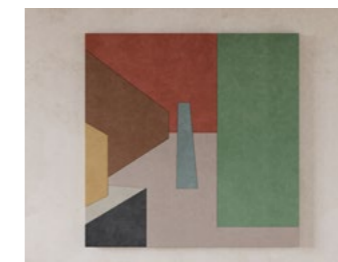

Fusto tavolo da caffè II
pg. 51 - 52

Fusto tavolo da caffè III
pg. 53 - 54

Fusto piedistallo
pg. 55 - 56

Fusto tavolo rettangolare
pg. 57 - 58

Fusto tavolo rotondo
pg. 59 - 60

Fusto moodboard I
pg. 61 - 62

Fusto moodboard II
pg. 63 - 64

Fusto moodboard III
pg. 65 - 66

Fusto moodboard IV
pg. 67 - 68

Betti seduta

Seduta Testa in calcestruzzo
Base in acciaio

Anno 2019

Finiture Cemento sabbato

Colori Abete, Mattone, Cioccolato, Crema, Inchiostro, Polvere, Argento, Marino

Stool Concrete head
Steel base

Year 2019

Finiture Sandblasted concrete

Colours Fir, Brick, Dark Chocolate, Cream, Ink, Powder, Silver, Ultra Marine

designed by **Studio Irvine**

Betti tavolo I

Seduta Testa in calcestruzzo
Base in acciaio

Anno 2019

Finiture Cemento sabbato

Colori Abete, Mattone, Cioccolato, Crema, Inchiostro, Polvere, Argento, Marino

Stool Concrete head
Steel base

Year 2019

Finiture Sandblasted concrete

Colours Fir, Brick, Dark Chocolate, Cream, Ink, Powder, Silver, Ultra Marine