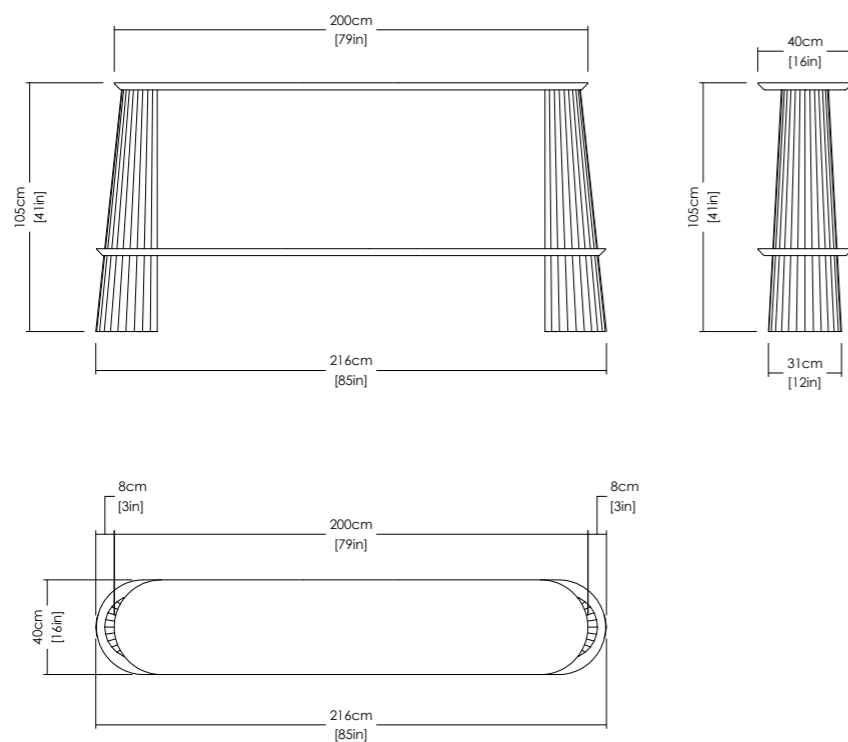

Fusto consolle

Seduta Ripiani in calcestruzzo
Spalle in calcestruzzo

Anno 2020

Finiture Cemento sabbato

Colori Abete, Mattone, Cioccolato, Crema, Inchiostro, Polvere, Argento, Marino

Stool Concrete shelves
Concrete abutment

Year 2020

Finiture Sandblasted concrete

Colours Fir, Brick, Dark Chocolate, Cream, Ink, Powder, Silver, Ultra Marine

designed by **Studio Irvine**