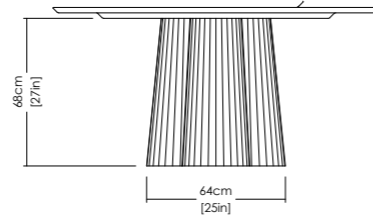

Fusto tavolo tondo

Seduta Piano in calcestruzzo
Gambe in calcestruzzo

Anno 2020

Finiture Cemento sabbato

Colori Abete, Mattone, Cioccolato, Crema, Inchiostro, Polvere, Argento, Marino

Stool Concrete tabletop
Concrete table legs

Year 2020

Finiture Sandblasted concrete

Colours Fir, Brick, Dark Chocolate, Cream, Ink, Powder, Silver, Ultra Marine

designed by **Studio Irvine**