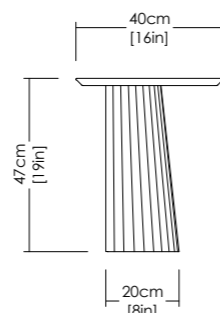

Fusto tavolo da caffè II

Seduta Piani in calcestruzzo
Base in calcestruzzo

Anno 2020

Finiture Cemento sabbato

Colori Abete, Mattone, Cioccolato, Crema, Inchiostro, Polvere, Argento, Marino

Stool Concrete tabletop
Concrete base

Year 2020

Finiture Sandblasted concrete

Colours Fir, Brick, Dark Chocolate, Cream, Ink, Powder, Silver, Ultra Marine

designed by **Studio Irvine**