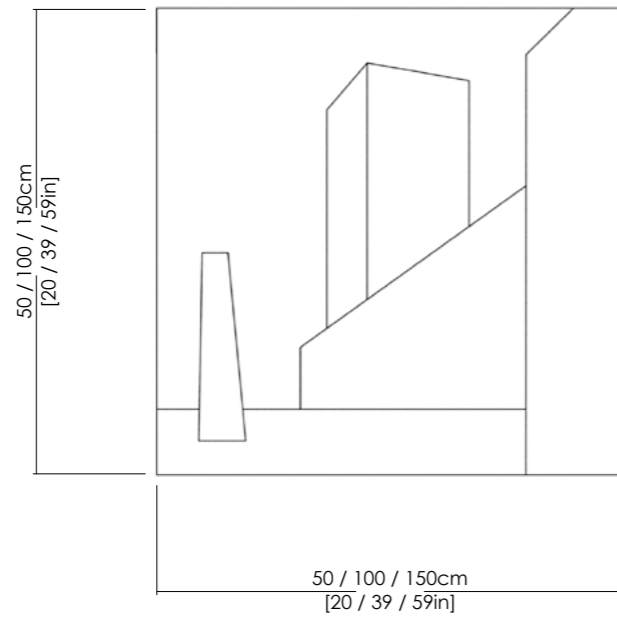

Fusto moodboard IV

Seduta Quadro in calcestruzzo
Struttura in acciaio

Anno 2020

Finiture Cemento sabbaiato

Colori Mattone, Argento,
Polvere, Crema, Abete,
Cioccolato, Inchiostro,
Marino

Stool Concrete picture
Steel frame

Year 2020

Finiture Sandblasted concrete

Colours Brick, Silver, Powder,
Cream, Fir, Dark
Chocolate, Ink,
Ultra Marine

designed by **Studio Irvine**