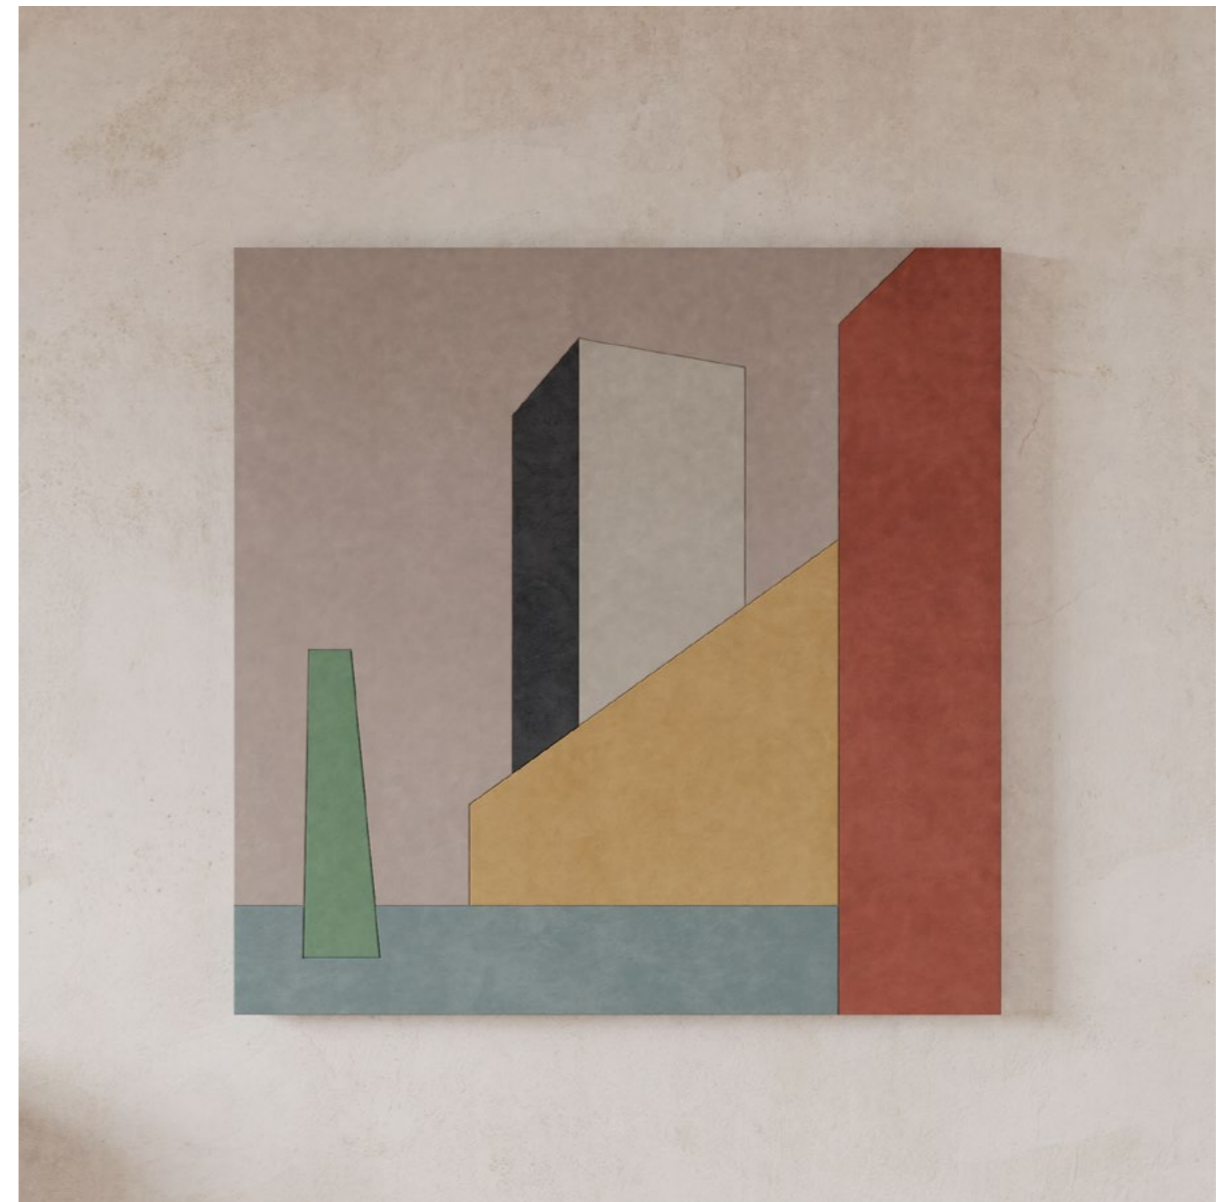

Concrete domestic landscape

Collezione 2020

Come nell'architettura classica Fusto, ideato da Studio Irvine è la colonna che sorregge tavolini, consolle, librerie e piedistalli. I volumi e le proporzioni sono integrate in una geometria senza tempo, arricchita da sfaccettature che fanno vibrare il colore in un gioco di luci e ombre. Fusto è l'eterna architettura.

Betti
tavolo grande
pag. 41 - 42

Fusto
tris tavolo da caffè
pag. 49 - 54

Fusto
moodboard I
pag. 61 - 62

Fusto
pedistallo
pag. 55 - 56

Fusto
tavolo rettangolare
pag. 57 - 58

Fusto
moodboard IV
pag. 67 - 68

Scheda tecnica
Technical sheet

Stool Concrete head
Steel base

Year 2019

Finiture Sandblasted concrete

Colours Fir, Brick, Dark Chocolate, Cream, Ink, Powder, Silver, Ultra Marine

designed by **Studio Irvine**

Betti tavolo I

Seduta Testa in calcestruzzo
Base in acciaio

designed by **Studio Irvine**

Betti tavolo II

Seduta Testa in calcestruzzo
Base in acciaio

Anno 2019

Finiture Cemento sabbato

Colori Abete, Mattone, Cioccolato, Crema, Inchiostro, Polvere, Argento, Marino

Stool Concrete head
Steel base