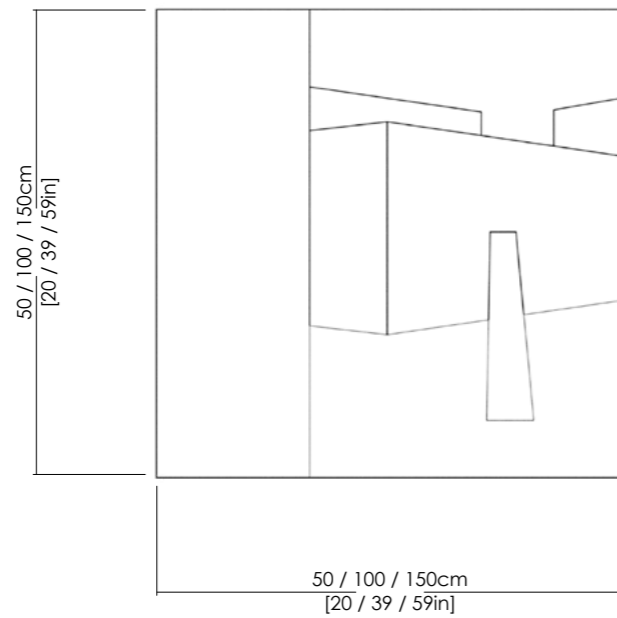

Fusto moodboard II

Seduta Quadro in calcestruzzo
Struttura in acciaio

Anno 2020

Finiture Cemento sabbato

Colori Mattone, Argento,
Polvere, Crema, Abete,
Cioccolato, Inchiostro,
Marino

Stool Concrete picture
Steel frame

Year 2020

Finiture Sandblasted concrete

Colours Brick, Silver, Powder,
Cream, Fir, Dark
Chocolate, Ink,
Ultra Marine

designed by **Studio Irvine**