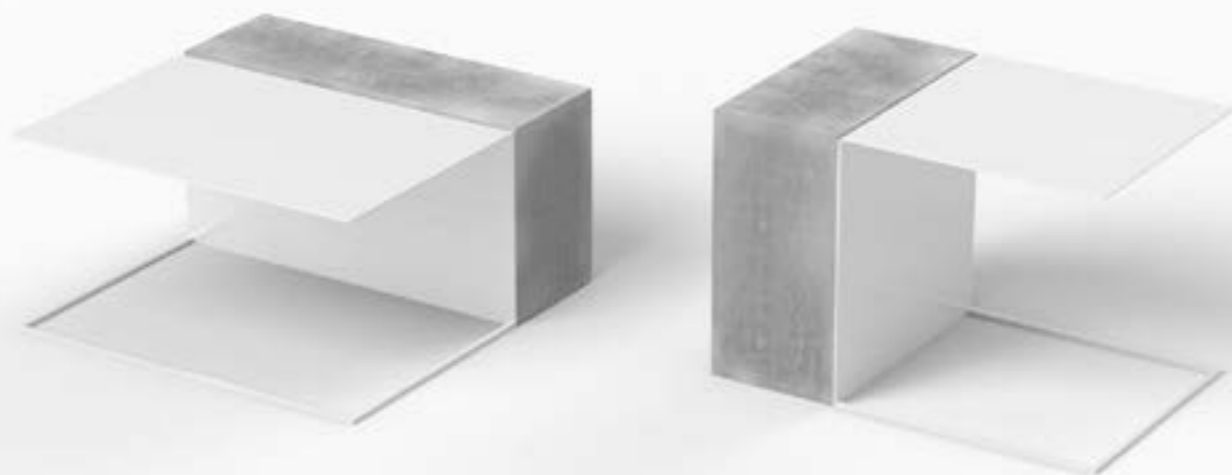

PHILIP

SCRITTOIO IN CEMENTO E METALLO

CEMENTO
Ardesia · Perla · Ombra

METALLO
Bianco · Nero · Ottone

DIMENSIONI
disponibile in due versioni
L 120/90 - D 70 - H 72

HERZOG

COMODINO / COFFEE TABLE

CEMENTO
Ardesia · Perla · Ombra

METALLO
Bianco · Nero · Metallo grezzo · Ottone

DIMENSIONI
disponibile in due versioni
L 60 - D 60/40 - H 30/45 cm

NORMAN

COMODINO / COFFEE TABLE

CEMENTO
Ardesia · Perla · Ombra

METALLO
Bianco · Nero · Metallo grezzo · Ottone