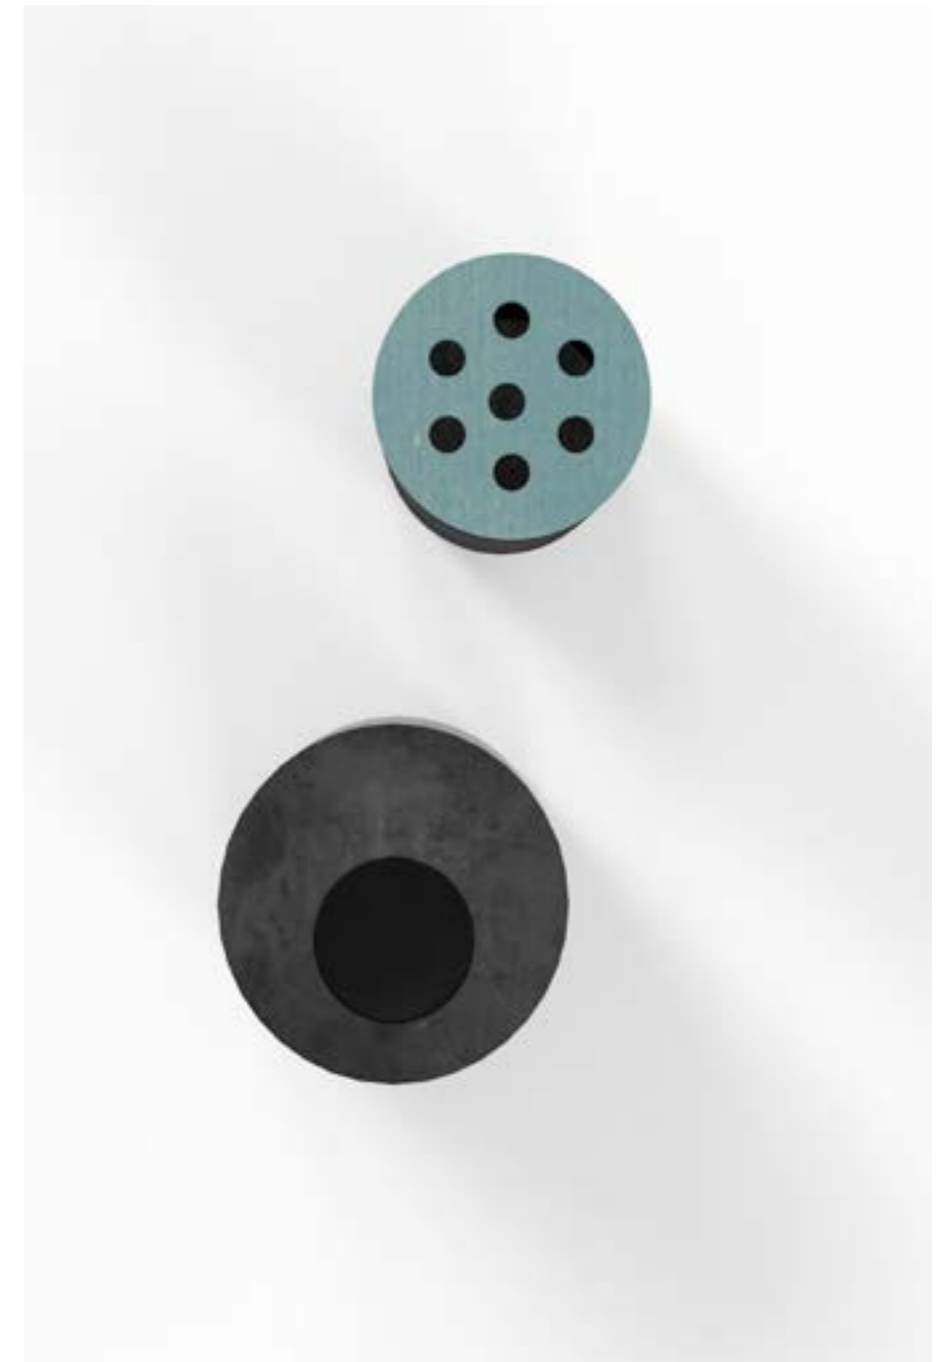

SMART

VASO INTELLIGENTE DOTATO DI COPERCHIO

COLORI

Ardesia · Ombra · Mattone · Perla · Carta da zucchero

DIMENSIONI

diponibili due versioni di tappo

basso Ø 20 - H 20 cm

alto Ø 15 - H 30 cm