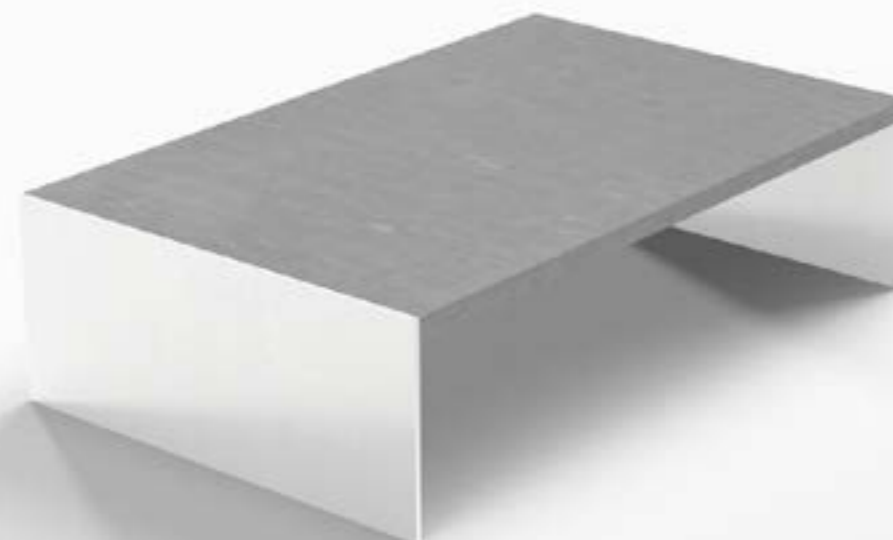

DIMENSIONI
disponibile in due versioni
Ø 80/40 - H 33/45
spessore lastra 15 mm

T10

COFFEE TABLE

CEMENTO
Ardesia · Perla · Ombra

METALLO
Bianco · Nero · Inox · Metallo grezzo

DIMENSIONI
L 130 - D 80 - H 33
spessore lastra 40 mm

FLAT

COFFEE TABLE

CEMENTO
Ardesia · Perla · Ombra

METALLO
Bianco · Nero · Inox · Metallo grezzo

DIMENSIONI
L 110 - D 70 - H 30
spessore lastra 40 mm

• COMPLEMENTI •

EUCLIDE

TAVOLO DA PRANZO / UFFICIO