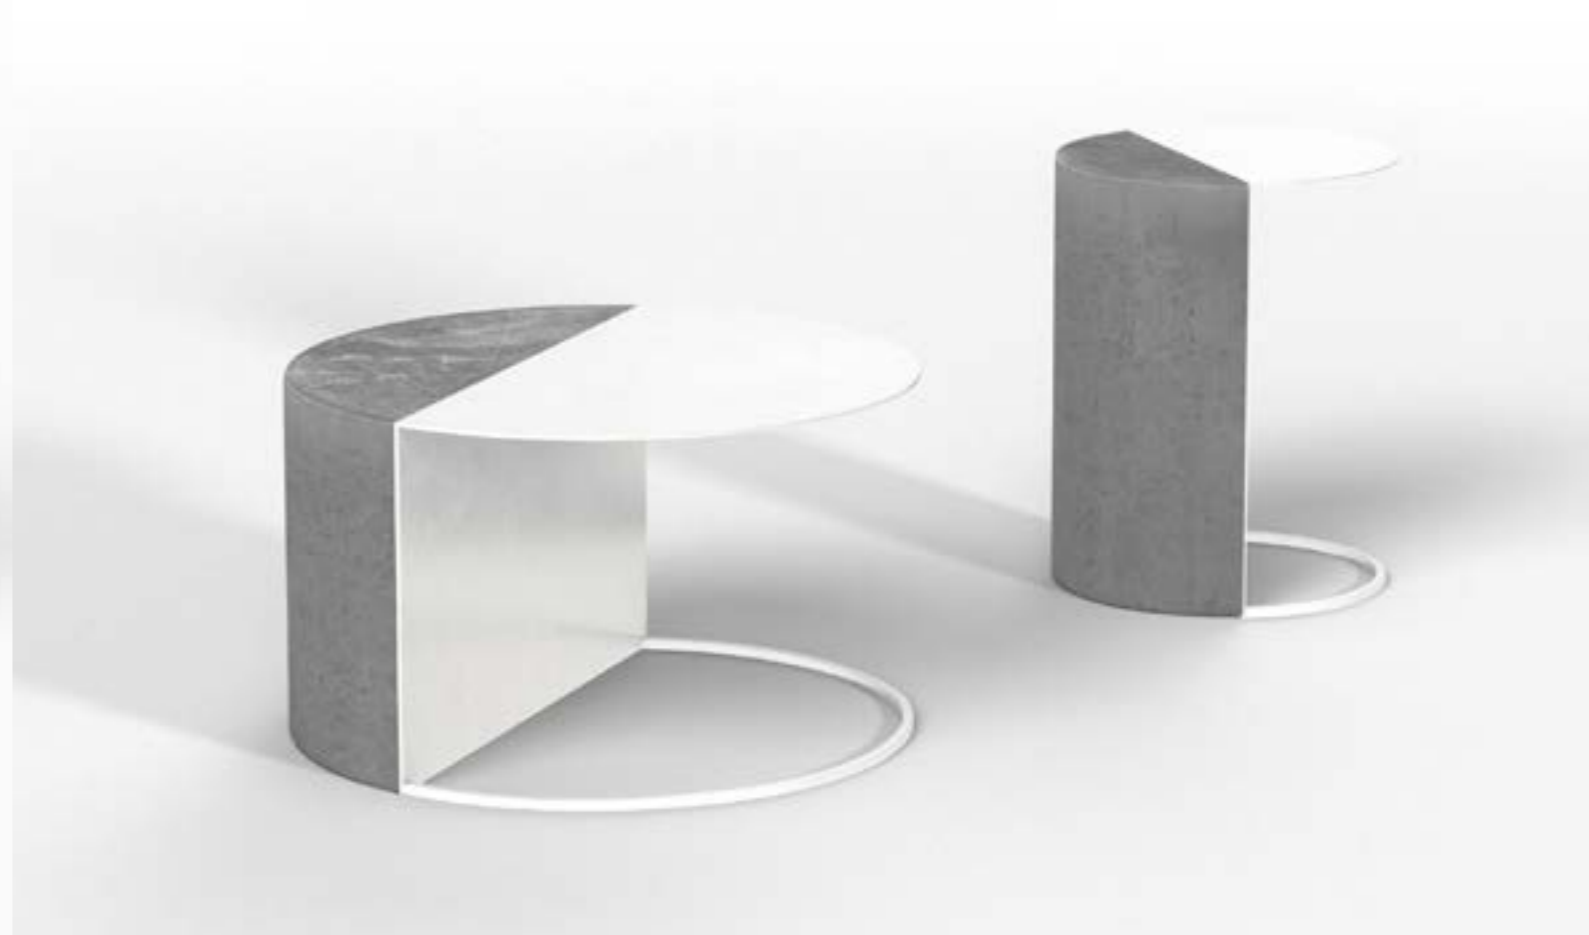

PHILIP

SCRITTOIO IN CEMENTO E METALLO

CEMENTO
Ardesia · Perla · Ombra

METALLO
Bianco · Nero · Ottone

DIMENSIONI
disponibile in due versioni
L 120/90 - D 70 - H 72

HERZOG

COMODINO / COFFEE TABLE

CEMENTO
Ardesia · Perla · Ombra

METALLO
Bianco · Nero · Metallo grezzo · Ottone

DIMENSIONI
disponibile in due versioni
L 60 - D 60/40 - H 30/45 cm

NORMAN

COMODINO / COFFEE TABLE

CEMENTO
Ardesia · Perla · Ombra

METALLO
Bianco · Nero · Metallo grezzo · Ottone

DIMENSIONI
disponibile in due versioni
Ø 80/40 - H 33/45
spessore lastra 15 mm

T10

COFFEE TABLE

CEMENTO
Ardesia · Perla · Ombra

METALLO
Bianco · Nero · Inox · Metallo grezzo

DIMENSIONI
L 130 - D 80 - H 33
spessore lastra 40 mm