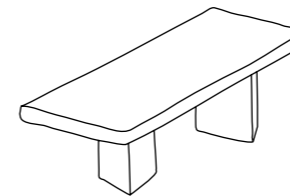

• DIMENSIONI •
COMPLEMENTI

TADAO STOOL
 L 40/80/120 - D 26 - H 44
 (pag 7)

TADAO CONSOLLE
 L 120 - D 30 - H 80

DUMBO
 Ø 60 H 33
 (pag 10)

T10
 L 130 - D 80 - H 33
 (pag 24)

FLAT
 L 110 - D 70 - H 30
 (pag 25)

GIORGIONE
 L 200 / 250 - D 100 / 120 - H 76
 (pag 30)

DUMBO DOPPIO
 L 120 - D 60 - H 33
 (pag 10)

LOKI
 modulo grande L 90 - D30/45 - H 45
 modulo piccolo L 45- D30/45 - H 45
 (pag 12)

50MM
 L 160/200 - D 80/100 - H 75
 (pag 14)

EUCLIDE
 L 200 / 250 - D 100 / 120 - H 76
 (pag 26)

PHILIP
 L 90/120 - D 70 - H 74
 (pag 20)

HERZOG
 L 60 - D 60/40 - H 30/45 cm
 (pag 22)

NORMAN
 Ø 80/40 - H 33/45
 (pag 23)

TAVOLI SU MISURA

il nostro cemento iper-performante è la soluzione ideale per qualsiasi superficie e può essere realizzato in qualsiasi forma e colore per adattarsi meglio al vostro spazio.