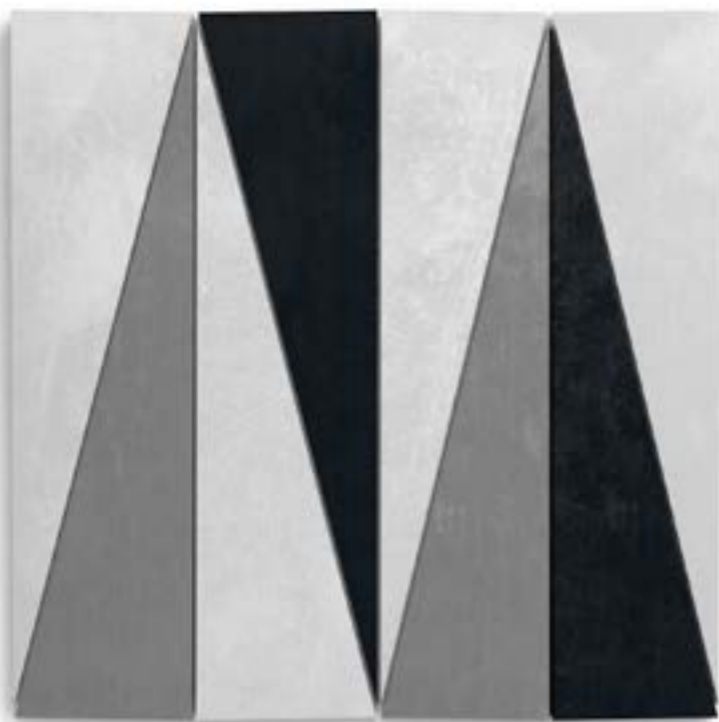

GP #01

MOSAICO TRIDIMENSIONALE

COLORI

Ardesia · Carta da zucchero · Perla

DIMENSIONI

moduli premontati 20 x 20 cm
spessore 8 - 13 mm