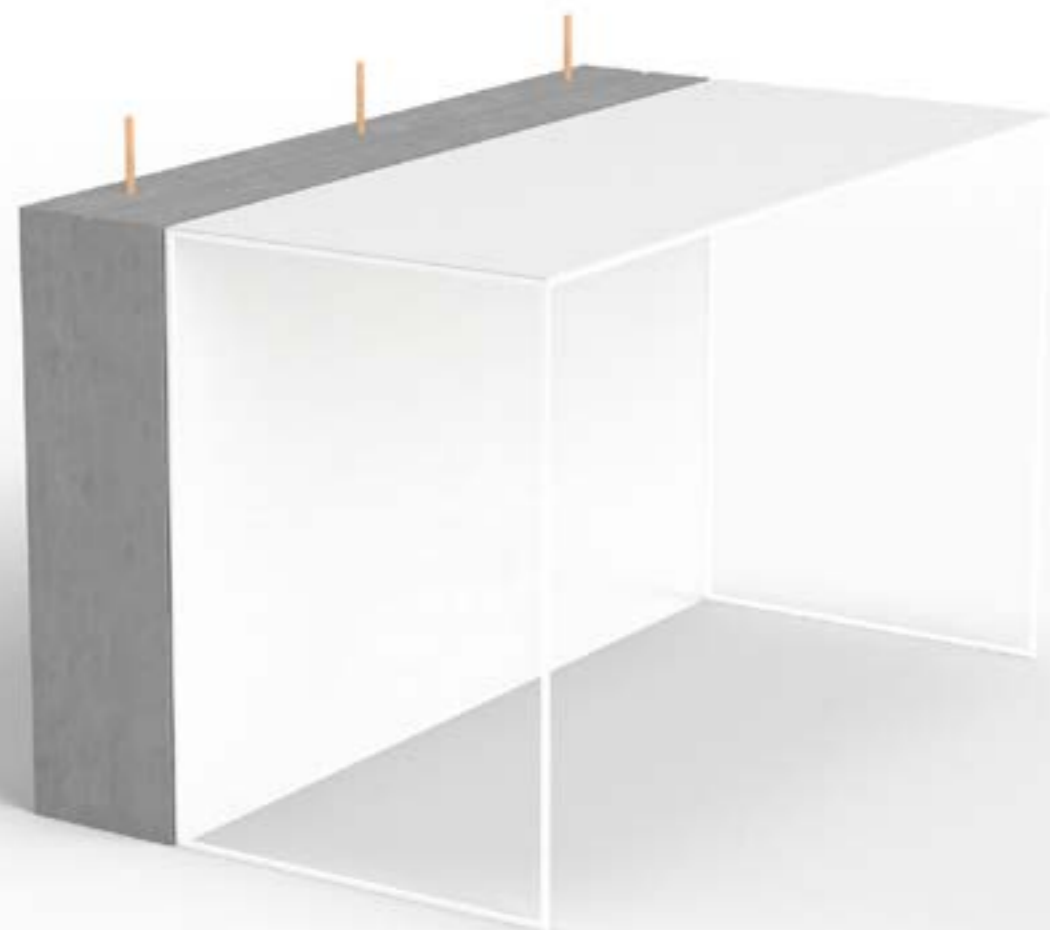

PHILIP

SCRITTOIO IN CEMENTO E METALLO

CEMENTO
Ardesia · Perla · Ombra

METALLO
Bianco · Nero · Ottone

DIMENSIONI
disponibile in due versioni
L 120/90 - D 70 - H 72