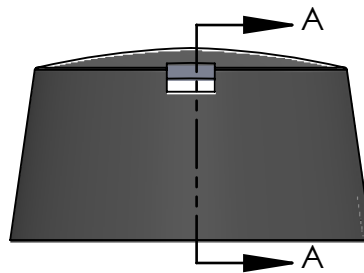

4

3

2

1

Holes for Electrical Wires. No sealant required.

In case of a fire, material will expand and will close the holes.

Trous pour fils électriques. Aucun produit d'étanchéité requis.

En cas d'incendie, le matériau se dilate intérieurement pour fermer les trous.

Remarks/Remarques:

1. FF109-300 Fire Rated Pot Light Cover is manufactured by Tenmat and fits most popular IC rated fixtures.
   FF109-300 Boîtier de protection ignifuge pour luminaire encastré fabriquée par Tenmat et convient à la plupart des luminaires homologués IC.
2. FF109-300 is a replacement for drywall boxes.
   FF109-300 est un remplacement pour les boîtes de cloison sèche (boîte de gypse).
3. It is ULC Classified to maintain fire rating of up to 1 hour for the following fire-rated floor/ceiling assemblies: L500 series.
   Homologué ULC pour assurer une résistance au feu jusqu'à 1 heure des éléments de plancher / plafond ignifuges suivants : série L500.
4. FF109-300 will start to expand inside in case of a fire and after the inside temperature will reach the point of 200 degrees.
   FF109-300 commencera à se dilater à l'intérieur en cas d'incendie et après la température intérieure atteindra le point de 200 degrés.
5. For use with recessed incandescent, fluorescent or LED light fixtures.
   Pour utilisation avec des luminaires encastrés à incandescence, fluorescents ou à LED.
6. For joist spacing up to 24" on centre.
   Pour un espacement des solives jusqu'à 24" au centre.
7. Suitable for 2"x10", 2"x12", 2"x14" and 2"x16" joists.
   Convient à des solives de 2" x 10", 2" x 12", 2" x 14" et 2" x 16".
8. Can be used in floor/ceiling, as well as roof/ceiling assemblies (attic).
   Peut être utilisé dans les éléments de plancher / plafond ainsi que dans les éléments de toiture / plafond (combles).