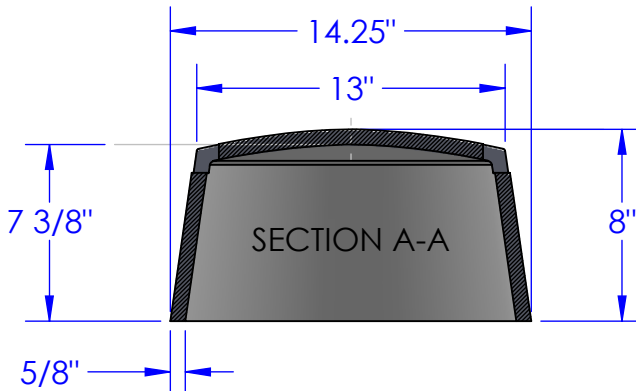

4

3

2

1

Holes for Electrical Wires. No sealant required.

In case of a fire, material will expand and will close the holes.

Trous pour fils électriques. Aucun produit d'étanchéité requis.

En cas d'incendie, le matériau se dilate intérieurement pour fermer les trous.

Remarks/Remarques:

1. FF109-300 Fire Rated Pot Light Cover is manufactured by Tenmat and fits most popular IC rated fixtures.
   FF109-300 Boîtier de protection ignifuge pour luminaire encastré fabriquée par Tenmat et convient à la plupart des luminaires homologués IC.
2. FF109-300 is a replacement for drywall boxes.
   FF109-300 est un remplacement pour les boîtes de cloison sèche (boîte de gypse).
3. It is ULC Classified to maintain fire rating of up to 1 hour for the following fire-rated floor/ceiling assemblies: L500 series.
   Homologué ULC pour assurer une résistance au feu jusqu'à 1 heure des éléments de plancher / plafond ignifuges suivants : série L500.
4. FF109-300 will start to expand inside in case of a fire and after the inside temperature will reach the point of 200 degrees.
   FF109-300 commencera à se dilater à l'intérieur en cas d'incendie et après la température intérieure atteindra le point de 200 degrés.
5. For use with recessed incandescent, fluorescent or LED light fixtures.
   Pour utilisation avec des luminaires encastrés à incandescence, fluorescents ou à LED.
6. For joist spacing up to 24" on centre.
   Pour un espacement des solives jusqu'à 24" au centre.
7. Suitable for 2"x10", 2"x12", 2"x14" and 2"x16" joists.
   Convient à des solives de 2" x 10", 2" x 12", 2" x 14" et 2" x 16".
8. Can be used in floor/ceiling, as well as roof/ceiling assemblies (attic).
   Peut être utilisé dans les éléments de plancher / plafond ainsi que dans les éléments de toiture / plafond (combles).