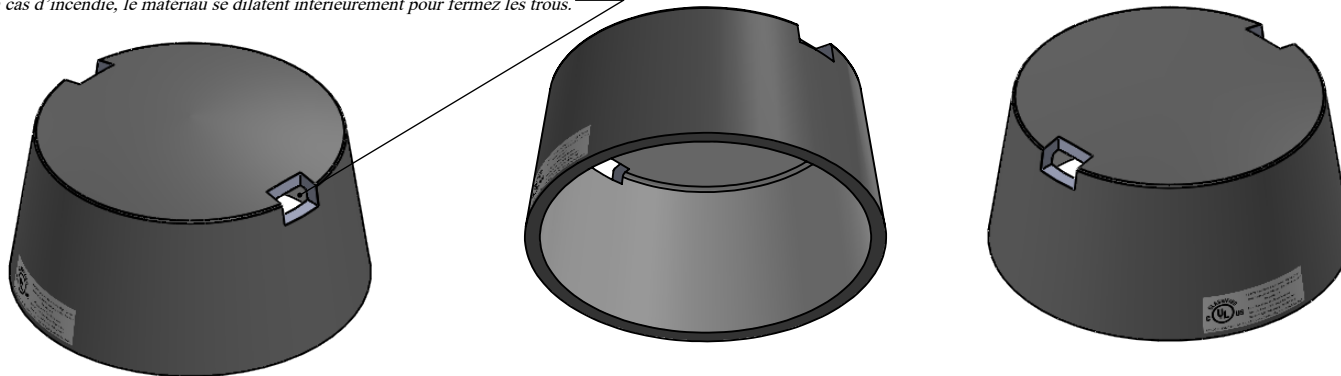

Holes for Electrical Wires. No sealant required.

In case of a fire, material will expand and will close the holes.

Trous pour fils électriques. Aucun produit d'étanchéité requis.

En cas d'incendie, le matériau se dilate intérieurement pour fermer les trous.

Remarks/Remarques:

1. FF109-300 Fire Rated Pot Light Cover is manufactured by Tenmat and fits most popular IC rated fixtures.
   FF109-300 Boîtier de protection ignifuge pour luminaire encastré fabriquée par Tenmat et convient à la plupart des luminaires homologués IC.
2. FF109-300 is a replacement for drywall boxes.
   FF109-300 est un remplacement pour les boîtes de cloison sèche (boîte de gypse).
3. It is ULC Classified to maintain fire rating of up to 1 hour for the following fire-rated floor/ceiling assemblies: L500 series.
   Homologué ULC pour assurer une résistance au feu jusqu'à 1 heure des éléments de plancher / plafond ignifuges suivants : série L500.
4. FF109-300 will start to expand inside in case of a fire and after the inside temperature will reach the point of 200 degrees.
   FF109-300 commencera à se dilater à l'intérieur en cas d'incendie et après la température intérieure atteindra le point de 200 degrés.
5. For use with recessed incandescent, fluorescent or LED light fixtures.
   Pour utilisation avec des luminaires encastrés à incandescence, fluorescents ou à LED.
6. For joist spacing up to 24" on centre.
   Pour un espacement des solives jusqu'à 24" au centre.
7. Suitable for 2"x10", 2"x12", 2"x14" and 2"x16" joists.
   Convient à des solives de 2" x 10", 2" x 12", 2" x 14" et 2" x 16".
8. Can be used in floor/ceiling, as well as roof/ceiling assemblies (attic).
   Peut être utilisé dans les éléments de plancher / plafond ainsi que dans les éléments de toiture / plafond (combles).