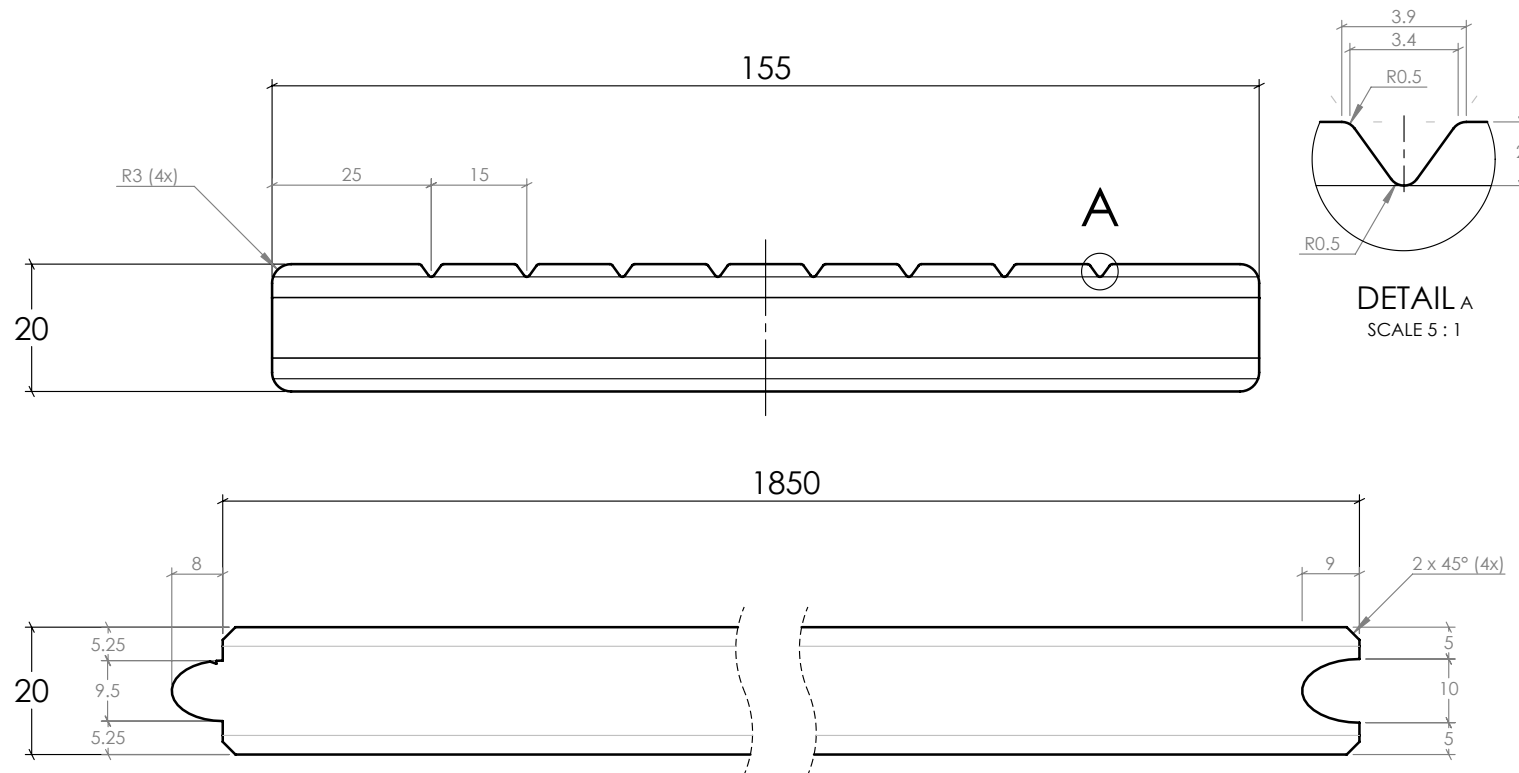

דק ללא חירוץ צידי להתקנה גלויה

דק בעל מבנה אחיד ללא חירוץ צדדי, מותאם להתקנה גלויה עם ברגים נראים. מיועד לאיזורים עם שימוש איטנסיבי במיוחד - גשרים, דרכי מעבר להליכה המונית.

* כל המידות במ"מ