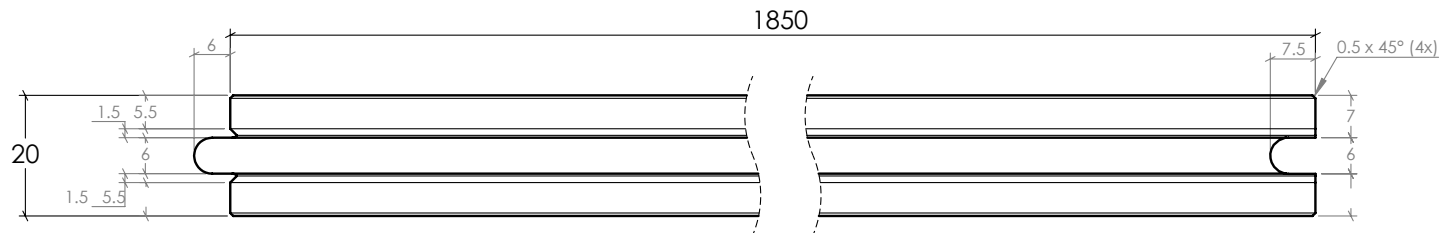

# פרקט במבוק X-treme®

לוחות דק במבוק X-treme® המותאמים להדבקה ע"ג קמיקה סוג ב' בדומה להדבקת פרקט.  
מתאים לשימוש פנים וחוץ לקבלת מראה אחיד של אותו חומר.

7

\* כל המידות במ"מ