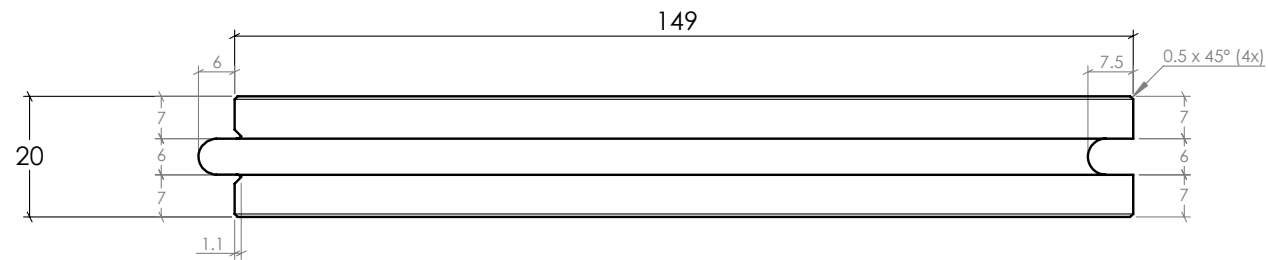

# פרקט במבוק X-treme®

לוחות דק במבוק X-treme® המותאמים להדבקה ע"ג קמיקה סוג ב' בדומה להדבקת פרקט.  
מתאים לשימוש פנים וחוץ לקבלת מראה אחיד של אותו חומר.

7

\* כל המידות במ"מ