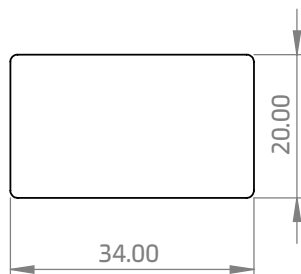

N-finity

X-treme

כל המידות במ"מ