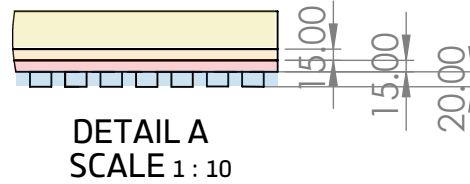

# חיפוי קיר לייסטים של במבוק N-durance עם רווחים זהים

לייסטים של במבוק N-durance מבית MOSO על רקע שחור

- קיר קיים
- קונסטרוקציה 15 מ"מ
- MDF צבוע בשחור מעוכב בערה 15 מ"מ
- לייסטים במבוק 20 מ"מ

פרט עקרוני צוקל עליון ותחתון  
צבוע בשחור מט:  
(מבט צד)

\* כל המידות במ"מ