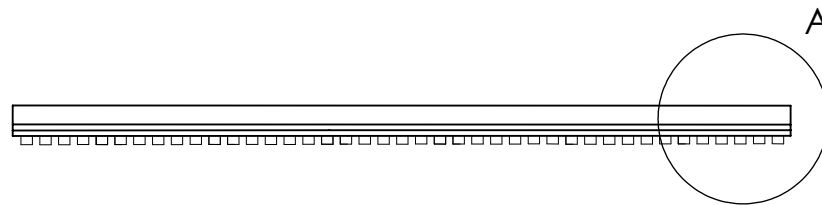

# חיפוי קיר לייסטים של במבוק N-durance עם רווחים זהים

לייסטים של במבוק N-durance מבית MOSO על רקע שחור

- קיר קיים
- קונסטרוקציה 15 מ"מ
- MDF צבוע בשחור מעוכב בערה 15 מ"מ
- לייסטים במבוק 20 מ"מ

פרט עקרוני צוקל עליון ותחתון  
צבוע בשחור מט:  
(מבט צד)

\* כל המידות במ"מ