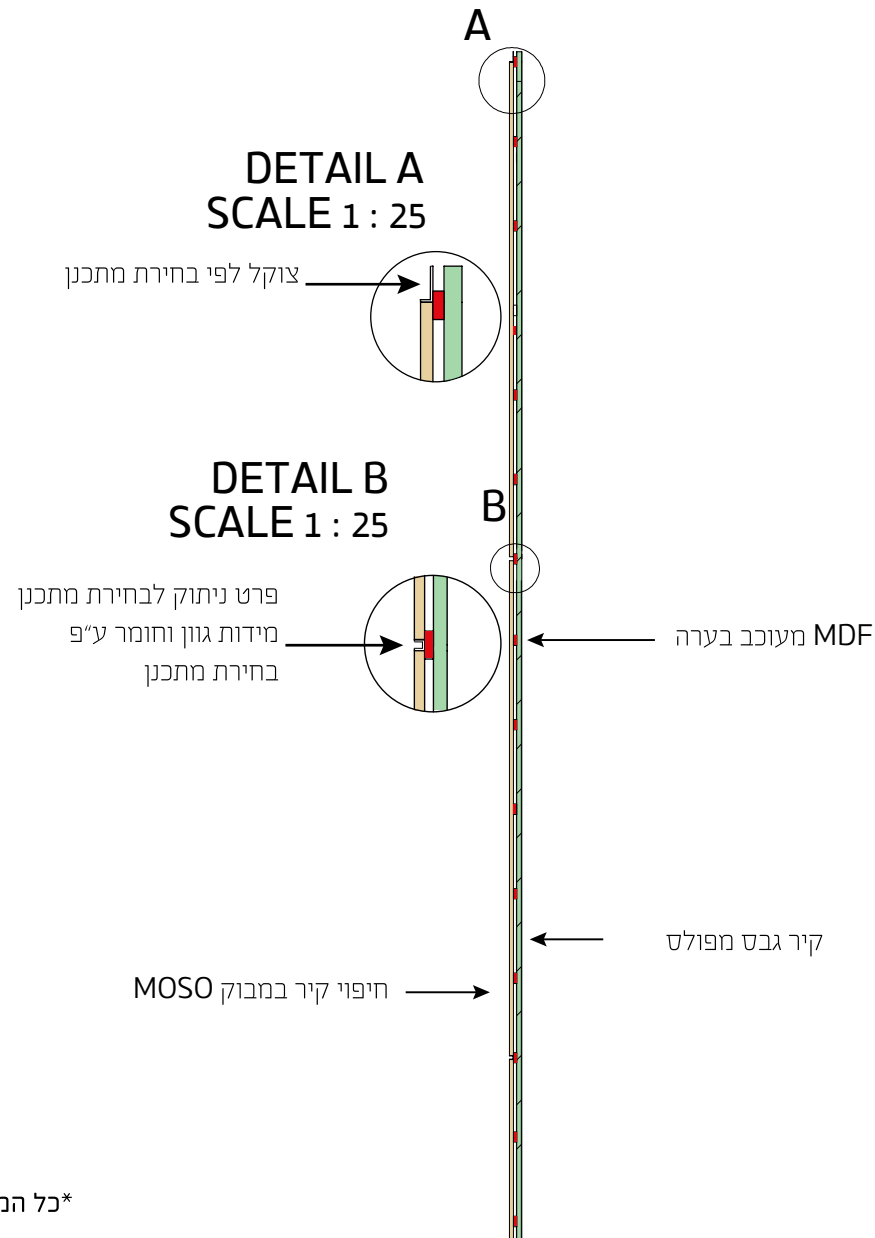

# חיפוי קיר

חיפוי קיר MOSO N-durance סוואנה

\* כל המידות במ"מ

\* אורך מקסימלי של לוח במבוק 2400 מ"מ