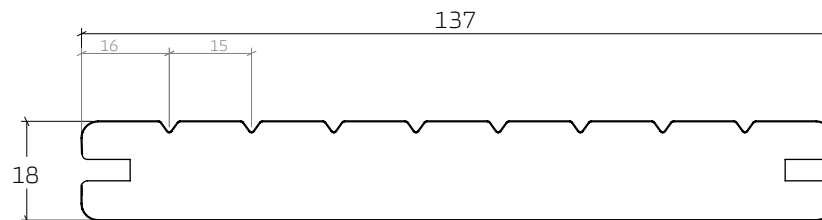

X-treme®

אקסטרים ומעושן: 18*137*1850

* כל המידות במ"מ