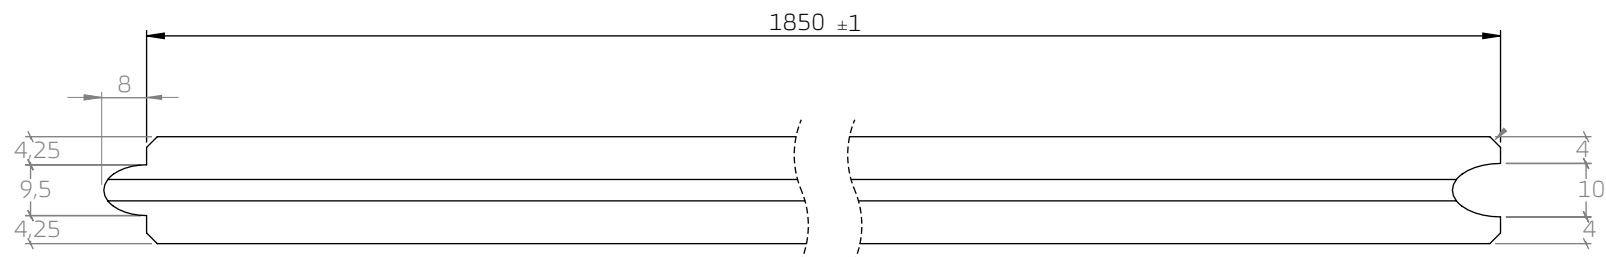

X-treme®

אקסטרים ומעושן: 18*137*1850

* כל המידות במ"מ