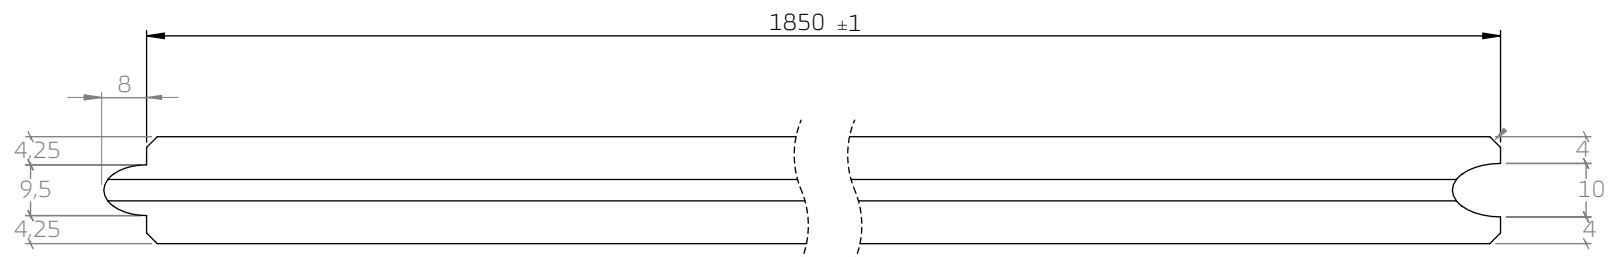

# X-treme®

שוקולטה ומעושן: 18\*137\*1850

\* כל המידות במ"מ

לוח X-treme® סטנדרטי

Project/product:  
MOSO bamboo X-treme decking, 18 mm

Dimensions:  
1850 x 137 x 18 mm

Specifications:  
- Length side grooves: 2x  
- Length side radius: R3 (4x)  
- Head side bevel: 2x45° (4x)  
- Head side T&G  
- Moisture content: 8-12%  
- Surface: 1 side flat - 1 side grooved/fine sanded  
- Finish: Koralan-03