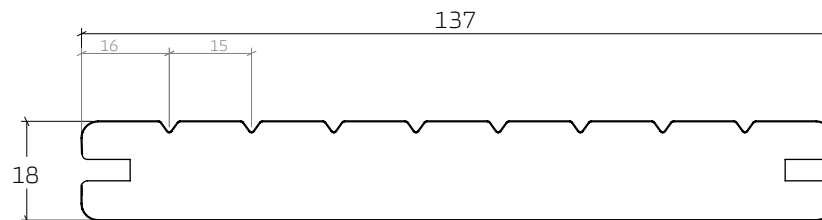

# X-treme®

שוקולטה ומעושן: 18\*137\*1850

\* כל המידות במ"מ

לוח X-treme® סטנדרטי

Project/product:  
MOSO bamboo X-treme decking, 18 mm

Dimensions:  
1850 x 137 x 18 mm

Specifications:  
- Length side grooves: 2x  
- Length side radius: R3 (4x)  
- Head side bevel: 2x45° (4x)  
- Head side T&G  
- Moisture content: 8-12%  
- Surface: 1 side flat - 1 side grooved/fine sanded  
- Finish: Koralan-03