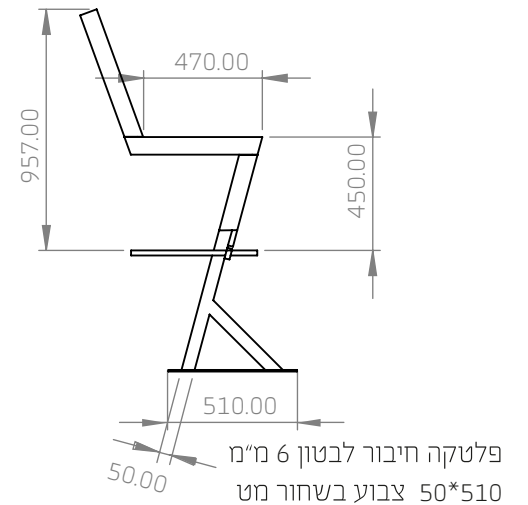

# ספסל מלוחות דק במבוק N-durance ברוחב משתנה ותשתית ברזל 50\*50

VIX ברגים עץ מתכת להתקנה גלוייה  
ודק N-durance ברוחב 137 מ"מ 67 מ"מ ו43.51 מ"מ.

ברדל עובי 50\*50 עובי 3.75 מגולוון  
צבוע בשחור מט

\*כל המידות במ"מ