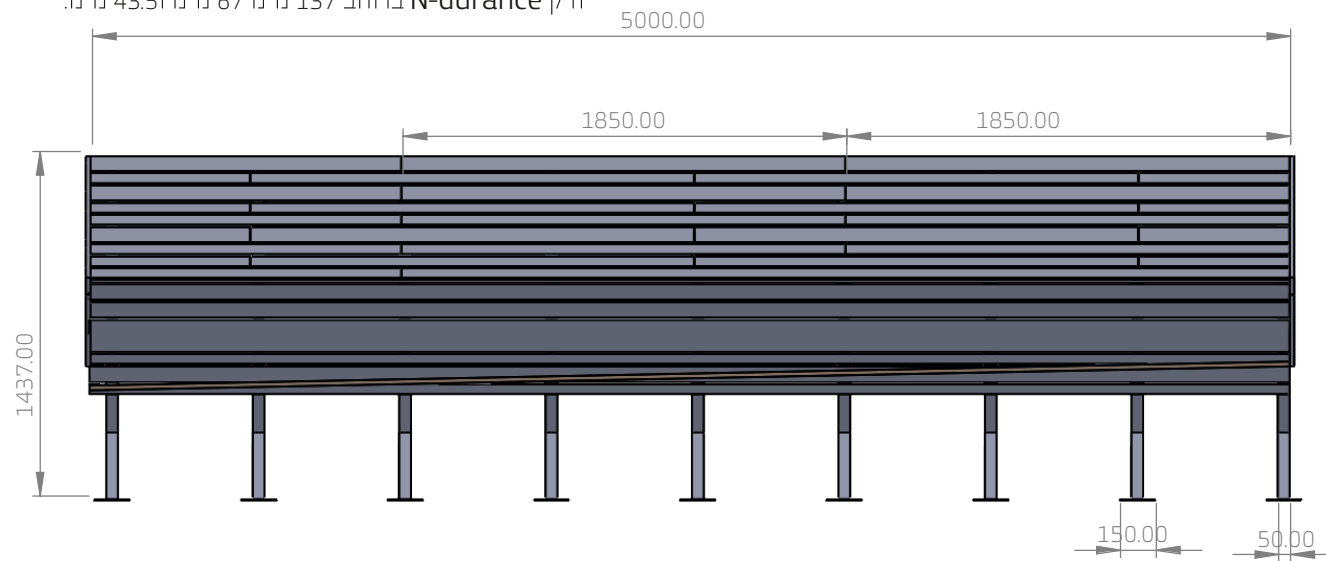

# ספסל מלוחות דק במבוק N-durance ברוחב משתנה ותשתית ברזל 50\*50

VIX ברגים עץ מתכת להתקנה גלוייה  
ודק N-durance ברוחב 137 מ"מ 67 מ"מ ו43.51 מ"מ.

ברדל עובי 50\*50 עובי 3.75 מגולוון  
צבוע בשחור מט

\*כל המידות במ"מ