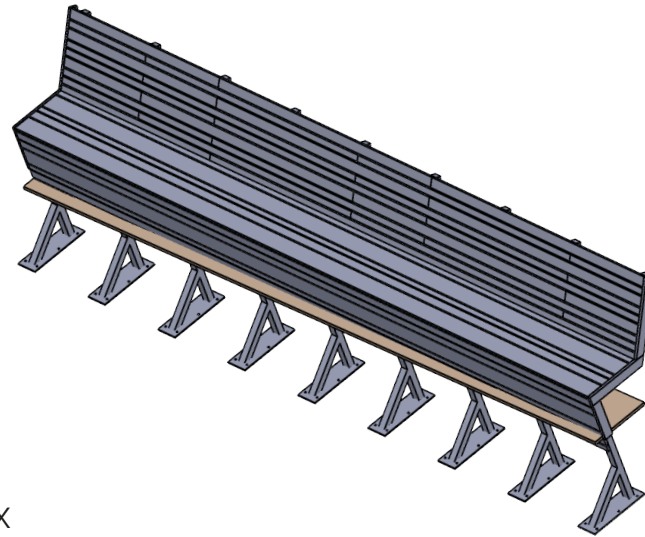

# ספסל מלוחות דק במבוק N-durance ברוחב משתנה ותשתית ברזל 50\*50

VIX ברגים עץ מתכת להתקנה גלוייה  
ודק N-durance ברוחב 137 מ"מ 67 מ"מ ו43.51 מ"מ.

ברדל עובי 50\*50 עובי 3.75 מגולוון  
צבוע בשחור מט

\*כל המידות במ"מ