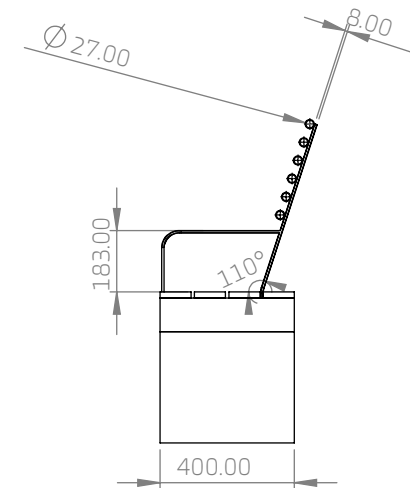

ספסל דק במבוק משענת גב צינורות ברזל

צינורות ברזל מגולוון צבוע בגוון ע"פ בחירת מתכנן בקוטר 27 מ"מ,
מאחז יד ומשענת גב מרזל 6 מ"מ מכופף ומרותך.
דק במבוק 18*137*1850.

* כל המידות במ"מ