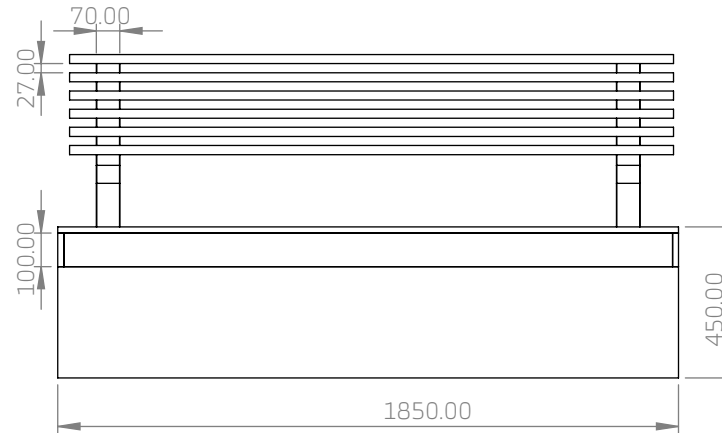

ספסל דק במבוק משענת גב צינורות ברזל

צינורות ברזל מגולוון צבוע בגוון ע"פ בחירת מתכנן בקוטר 27 מ"מ,
מאחז יד ומשענת גב מרזל 6 מ"מ מכופף ומרותך.
דק במבוק 18*137*1850.

* כל המידות במ"מ