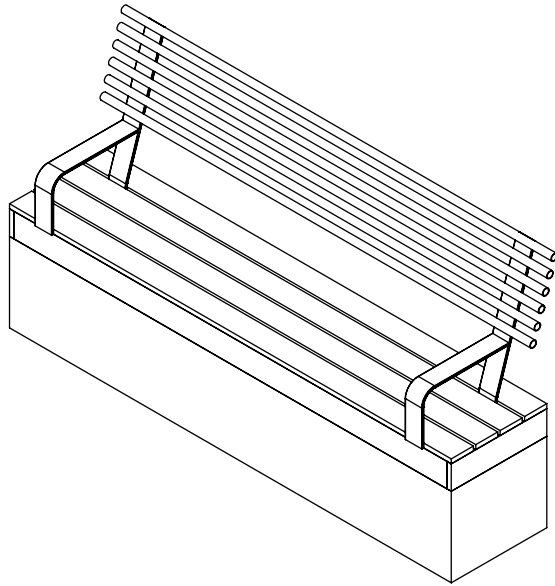

ספסל דק במבוק משענת גב צינורות ברזל

צינורות ברזל מגולוון צבוע בגוון ע"פ בחירת מתכנן בקוטר 27 מ"מ,
מאחז יד ומשענת גב מרזל 6 מ"מ מכופף ומרותך.
דק במבוק 18*137*1850.

* כל המידות במ"מ