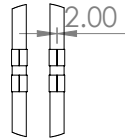

פרגולה הידרופונית מברזל מכופף ולייסטים של במבוק N-finity

פרגולה הידרופונית מתאימה לתנאי חוץ מברזל מכופף ופרופיליים סטנדרטיים עם לייסטים של במבוק N-finity 20*60 להצלה חלקית

DETAIL A
SCALE 1 : 25

DETAIL B
SCALE 1 : 25

DETAIL C
SCALE 1 : 25

* כל המידות במ"מ