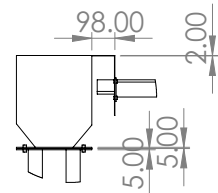

פרגולה הידרופונית מברזל מכופף ולייסטים של במבוק N-finity

פרגולה הידרופונית מתאימה לתנאי חוץ מברזל מכופף ופרופיליים סטנדרטיים עם לייסטים של במבוק N-finity 20*60 להצלה חלקית

DETAIL A
SCALE 1 : 25

DETAIL B
SCALE 1 : 25

DETAIL C
SCALE 1 : 25

* כל המידות במ"מ