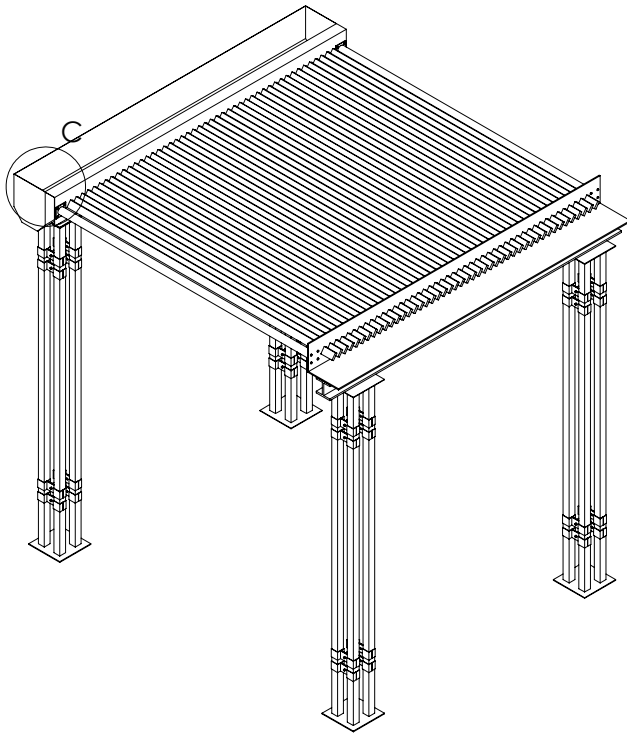

פרגולה הידרופונית מברזל מכופף ולייסטים של במבוק N-finity

פרגולה הידרופונית מתאימה לתנאי חוץ מברזל מכופף ופרופיליים סטנדרטיים עם לייסטים של במבוק N-finity 20*60 להצלה חלקית

DETAIL A
SCALE 1 : 25

DETAIL B
SCALE 1 : 25

DETAIL C
SCALE 1 : 25

* כל המידות במ"מ