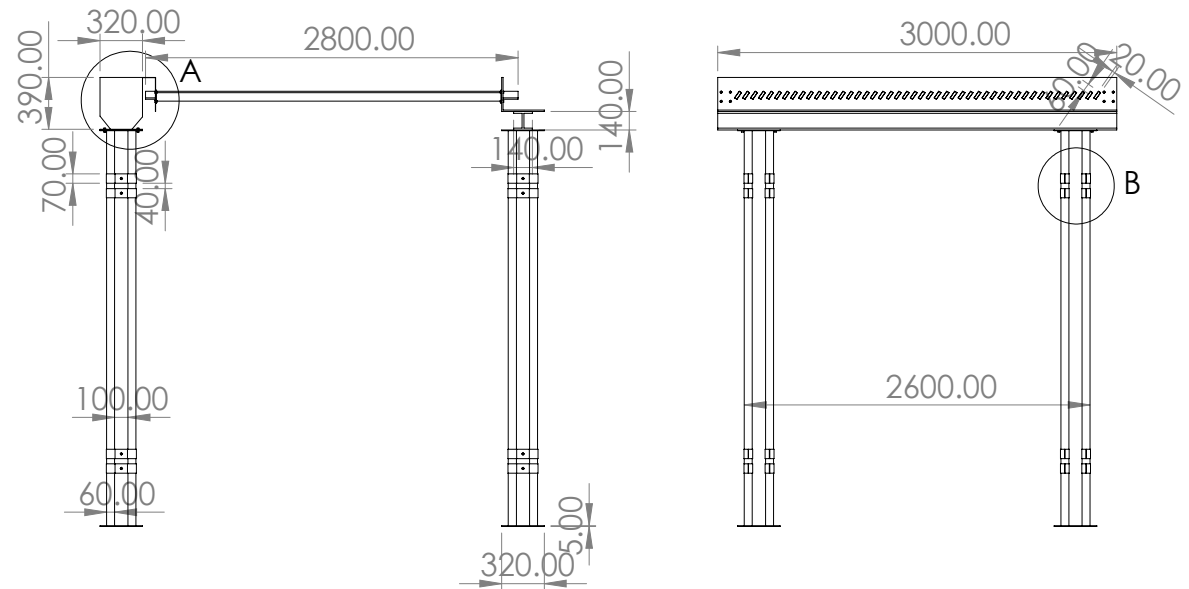

פרגולה הידרופונית מברזל מכופף ולייסטים של במבוק N-finity

פרגולה הידרופונית מתאימה לתנאי חוץ מברזל מכופף ופרופיליים סטנדרטיים עם לייסטים של במבוק N-finity 20*60 להצלה חלקית

DETAIL A
SCALE 1 : 25

DETAIL B
SCALE 1 : 25

DETAIL C
SCALE 1 : 25

* כל המידות במ"מ