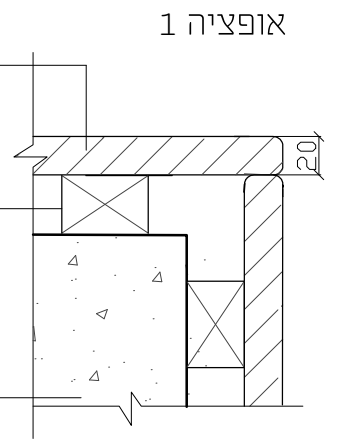

דק במבוק MOSO X-treme
1850*137*18

קורת עץ פני (רמה 5)
בחתך 50*70 מטופל ומחוטא שעבר תהליך
אימפרגנציה מעכב בערה ע"פ דרישה

יציקת בטון

אופציה 2

דק במבוק MOSO X-treme
1850*137*18

קורת עץ פני (רמה 5)
בחתך 50*70 מטופל ומחוטא שעבר תהליך
אימפרגנציה מעכב בערה ע"פ דרישה

יציקת בטון

* כל המידות במ"מ