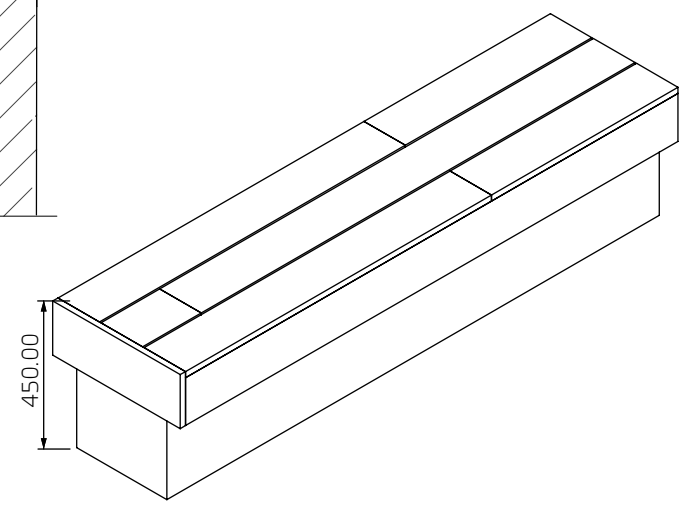

דק במבוק MOSO X-treme
1850*137*18

קורת עץ פני (רמה 5)
בחתך 50*70 מטופל ומחוטא שעבר תהליך
אימפרגנציה מעכב בערה ע"פ דרישה

יציקת בטון

אופציה 2

דק במבוק MOSO X-treme
1850*137*18

קורת עץ פני (רמה 5)
בחתך 50*70 מטופל ומחוטא שעבר תהליך
אימפרגנציה מעכב בערה ע"פ דרישה

יציקת בטון

* כל המידות במ"מ