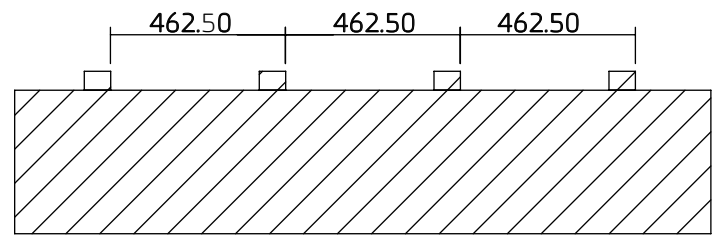

דק במבוק MOSO X-treme
1850*137*18

קורת עץ פני (רמה 5)
בחתך 50*70 מטופל ומחוטא שעבר תהליך
אימפרגנציה מעכב בערה ע"פ דרישה

יציקת בטון

אופציה 2

דק במבוק MOSO X-treme
1850*137*18

קורת עץ פני (רמה 5)
בחתך 50*70 מטופל ומחוטא שעבר תהליך
אימפרגנציה מעכב בערה ע"פ דרישה

יציקת בטון

* כל המידות במ"מ