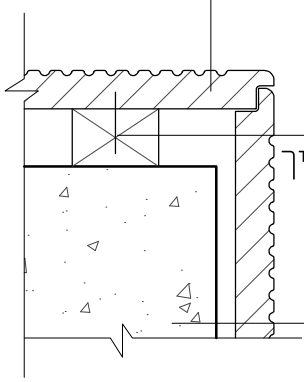

דק במבוק MOSO X-treme
1850*137*18

קורת עץ פני (רמה 5)
בחתך 50*70 מטופל ומחוטא שעבר תהליך
אימפרגנציה מעכב בערה ע"פ דרישה

יציקת בטון

אופציה 2

דק במבוק MOSO X-treme
1850*137*18

קורת עץ פני (רמה 5)
בחתך 50*70 מטופל ומחוטא שעבר תהליך
אימפרגנציה מעכב בערה ע"פ דרישה

יציקת בטון

* כל המידות במ"מ