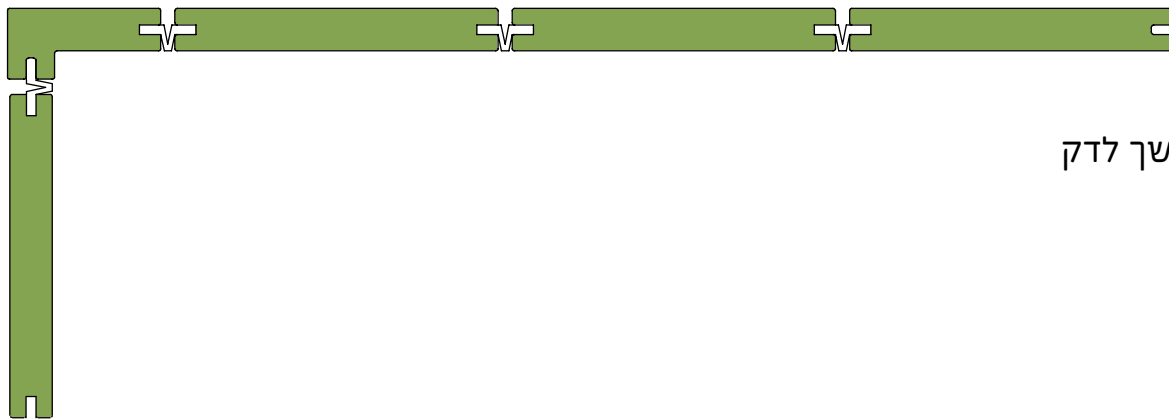

פרט רום שלח גנרי

שימוש בפרט רום שלח לקצה דק\ספסלים\טריבונות בהמשך לדק

*כל המידות במ"מ

KNEKASH PRO

ביצוע פרויקטים אדריכליים

פרט רום שלח גנרי