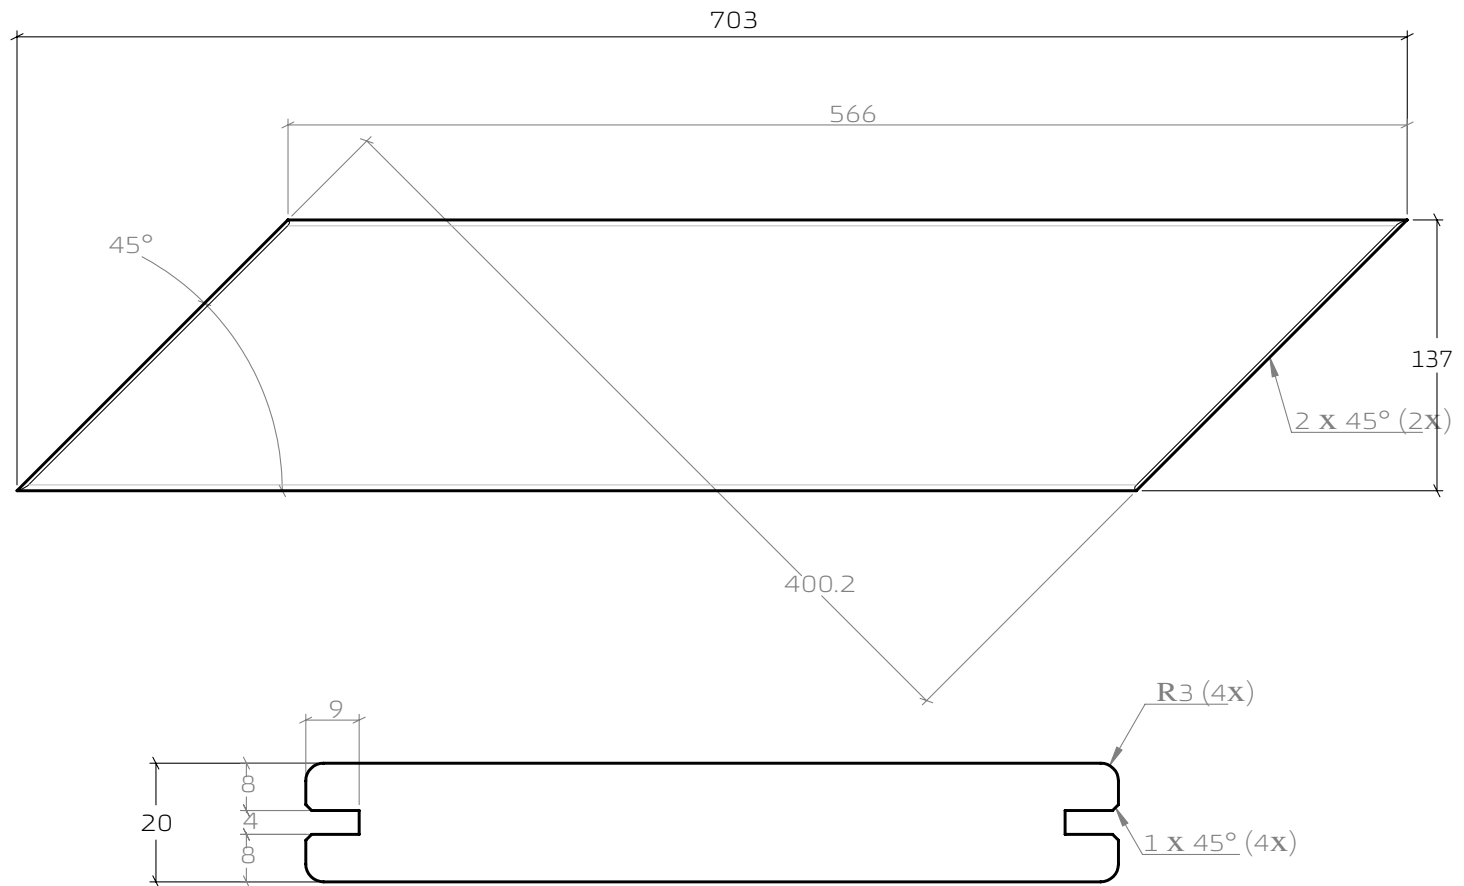

# דק פישבון \ שברון KNE'KASH | MOSO® מבית X-treme®

דק במבוק בפריסה מיוחדת למראה מיוחד

\* כל המידות במ"מ