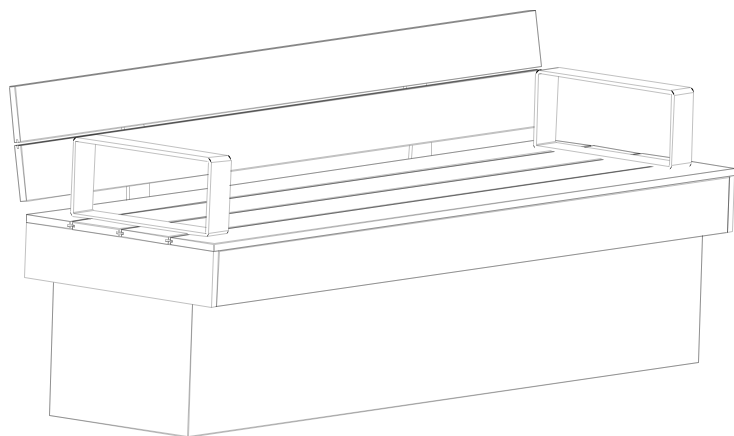

ספסל עם משענת ומאחז יד

ספסל עם משענת ומאחז יד מברזל 8 מ"מ מגולוון צבוע בגוון ע"פ בחירת מתכנן
ולוחות 1850*137*18 N-durance
על תשתית אורן

* כל המידות במ"מ