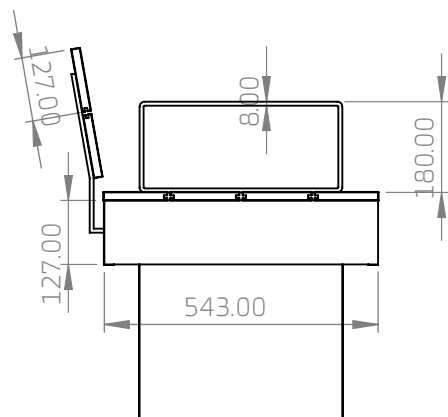

ספסל עם משענת ומאחז יד

ספסל עם משענת ומאחז יד מברזל 8 מ"מ מגולוון צבוע בגוון ע"פ בחירת מתכנן
ולוחות 1850*137*18 N-durance
על תשתית אורן

* כל המידות במ"מ