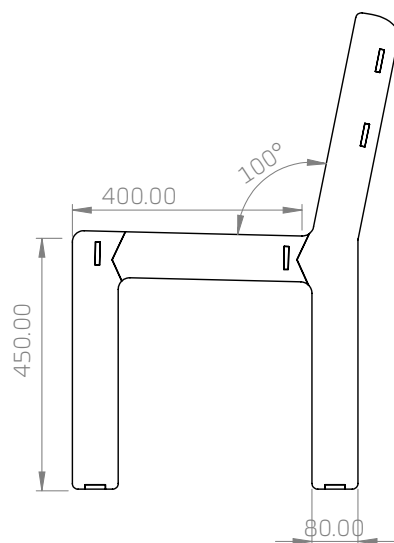

דגם אביב 90

פח מגולוון 8 מ"מ ובמבוק MOSO.
ספסל רוחב 90 צבע לפי בחירת מתכנן
מושב ומסעד במבוק MOSO בגוון לפי בחירת מתכנן N-durance\X-treme

* כל המידות במ"מ

KNEKASH PRO

ביצוע פרויקטים אדריכליים

ספסל דגם אביב 90