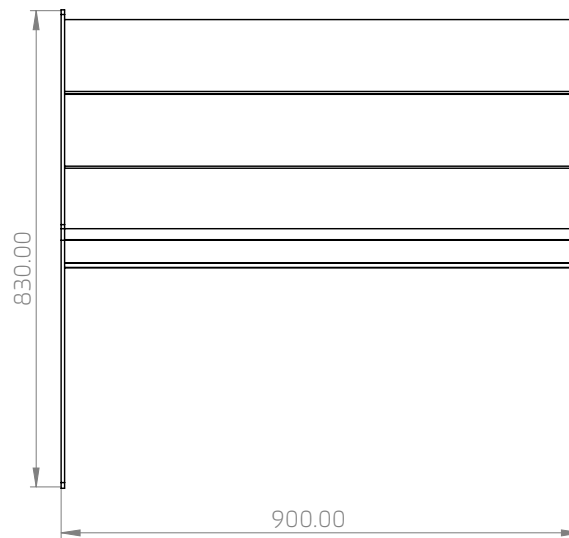

דגם אביב 90

פח מגולוון 8 מ"מ ובמבוק MOSO.
ספסל רוחב 90 צבע לפי בחירת מתכנן
מושב ומסעד במבוק MOSO בגוון לפי בחירת מתכנן N-durance\X-treme

* כל המידות במ"מ

KNEKASH PRO

ביצוע פרויקטים אדריכליים

ספסל דגם אביב 90