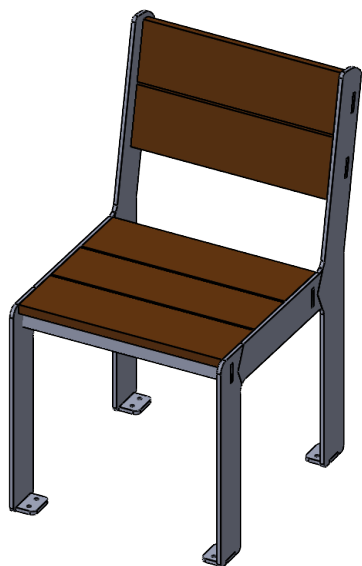

## דגם אביב 45

פח מגולוון 8 מ"מ ובמבוק MOSO.  
ספסל רוחב 45 צבע לפי בחירת מתכנן  
מושב ומסעד במבוק MOSO בגוון לפי בחירת מתכנן N-durance\X-treme

\* כל המידות במ"מ