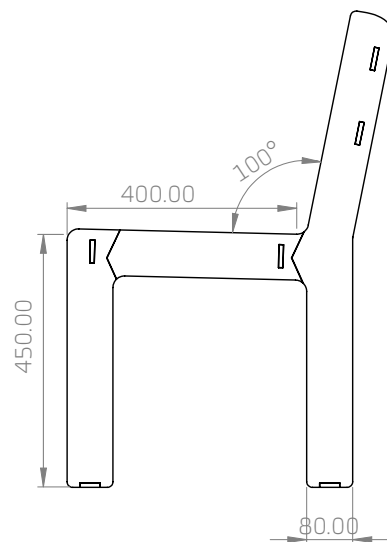

## דגם אביב 45

פח מגולוון 8 מ"מ ובמבוק MOSO.  
ספסל רוחב 45 צבע לפי בחירת מתכנן  
מושב ומסעד במבוק MOSO בגוון לפי בחירת מתכנן N-durance\X-treme

\* כל המידות במ"מ