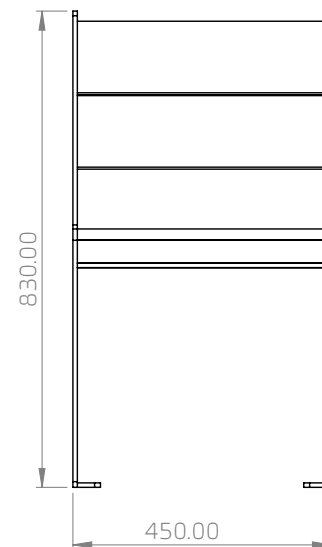

## דגם אביב 45

פח מגולוון 8 מ"מ ובמבוק MOSO.  
ספסל רוחב 45 צבע לפי בחירת מתכנן  
מושב ומסעד במבוק MOSO בגוון לפי בחירת מתכנן N-durance\X-treme

\* כל המידות במ"מ