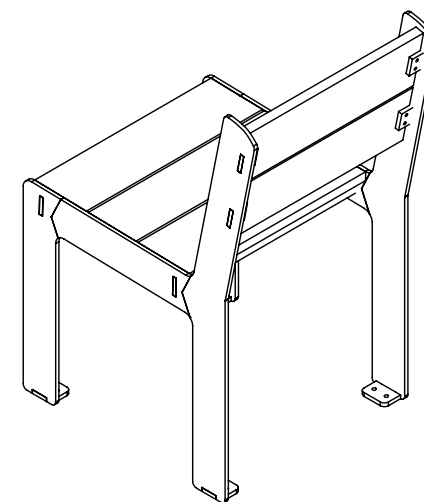

## דגם אביב 45

פח מגולוון 8 מ"מ ובמבוק MOSO.  
ספסל רוחב 45 צבע לפי בחירת מתכנן  
מושב ומסעד במבוק MOSO בגוון לפי בחירת מתכנן N-durance\X-treme

\* כל המידות במ"מ