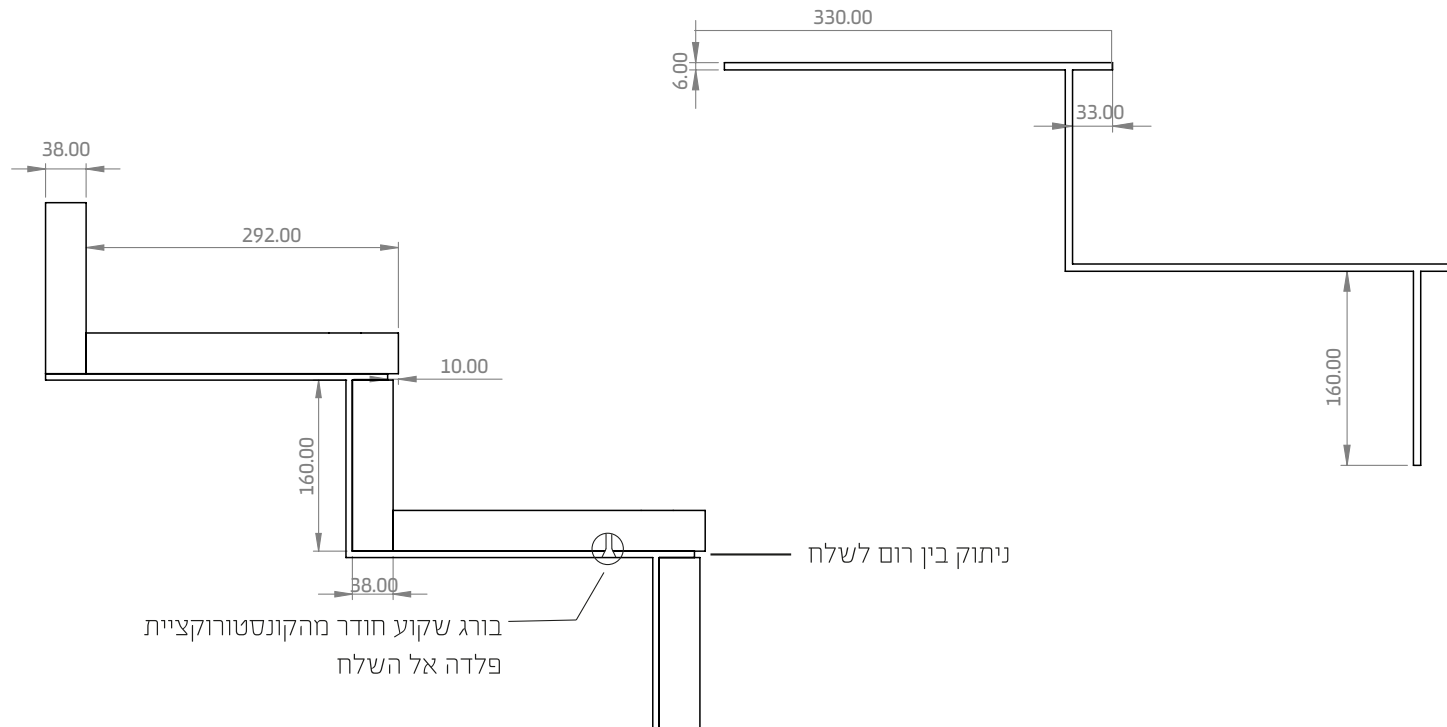

גרם מדרגות מלוחות במבוק גושני X-treme ו N-durance בעובי 38 מ"מ מבית KNEKASH | MOSO

קונסטרוקציית פלדה

* כל המידות במ"מ