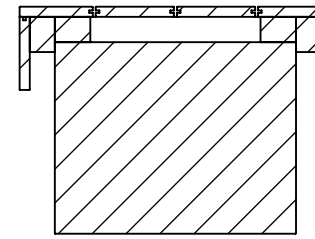

ספסל מרחף דק במבוק ופרט סגירה למדרגה

X-treme ספסל מרחף דק מוסו

18*137*1850

X-treme עם פרט סגירת מדרגה

18*137*1850

SECTION A-A

* כל המידות במ"מ