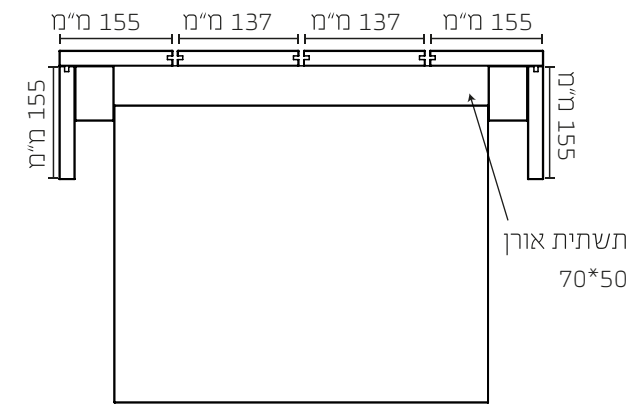

ספסל מרחף דק במבוק ופרט סגירה למדרגה

X-treme ספסל מרחף דק מוסו

18*137*1850

X-treme עם פרט סגירת מדרגה

18*137*1850

SECTION A-A

* כל המידות במ"מ