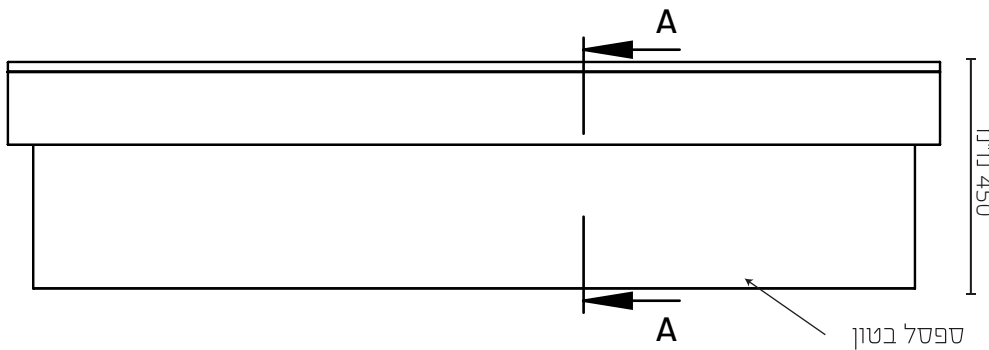

ספסל מרחף דק במבוק ופרט סגירה למדרגה

X-treme ספסל מרחף דק מוסו

18*137*1850

X-treme עם פרט סגירת מדרגה

18*137*1850

SECTION A-A

* כל המידות במ"מ